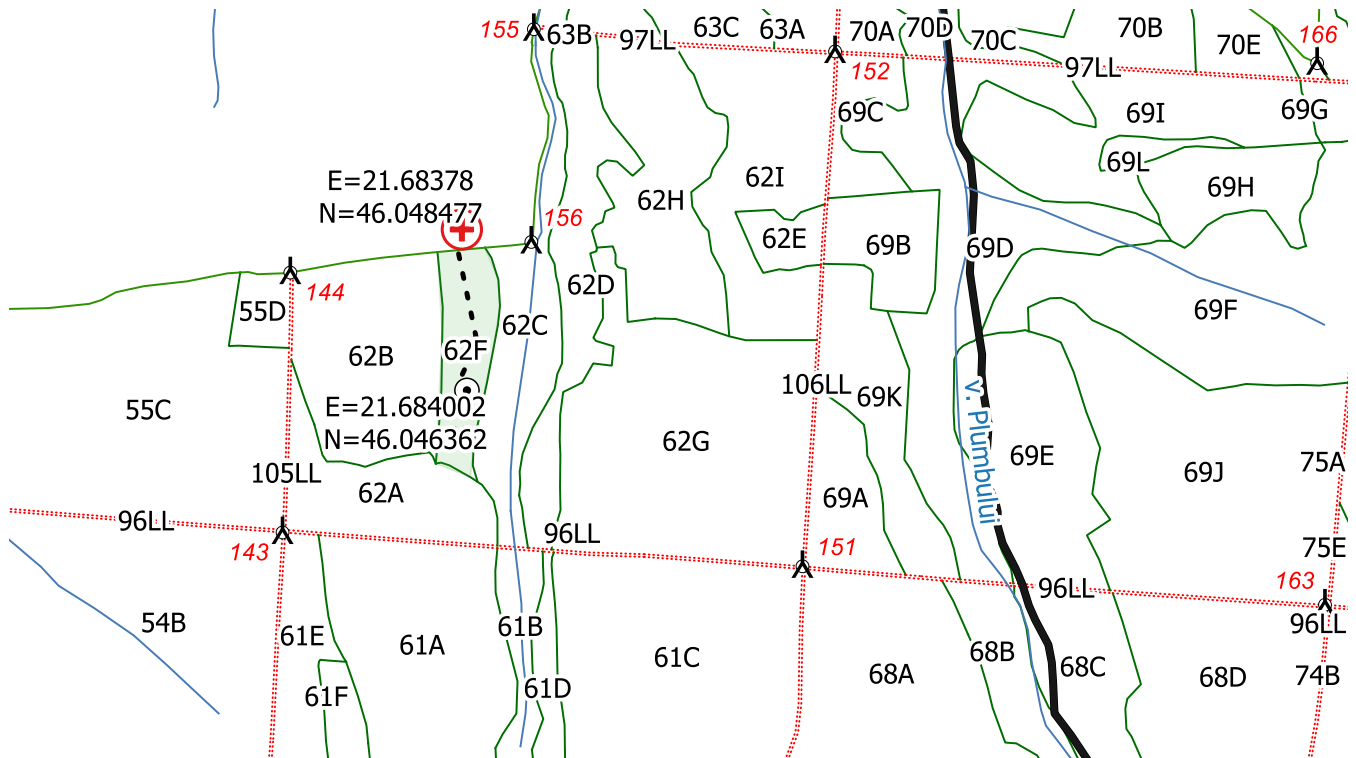

**DIRECȚIA SILVICĂ ARAD
 OCOLUL SILVIC LIPOVA
 SCHIȚA PARCHETULUI
 Partida nr. 1363 / 2400238300660
 U.P. I, u.a. 62F**

Contează pentru viitor!

0 100 200 m

Legenda

- ⊙ centru parchet
- ⊕ platforma primara
- - - drum tractor existent [1]
- delimitare_parchet
- ▲ borne
- ape
- Drum forestier existent
- Limita subparcela
- ⋯ Limita parcela
- Limita fond forestier stat parc_poly

Coordonate	Latitudine	Longitudine
platforma primara	46.048477	21.68378
centru parchet	46.046362	21.684002

Resp. fond forestier,
 ing. Mitruș Mihai