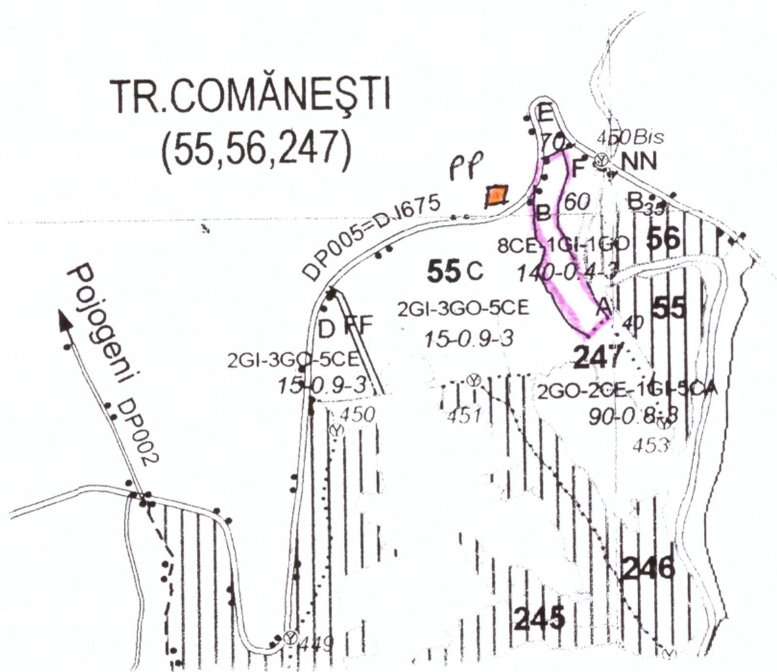

REGIA NAȚIONALĂ A PĂDURILOR – ROMSILVA
DIRECȚIA SILVICĂ GORJ
OCOLUL SILVIC CĂRBUNEȘTI

telefon: 0253/378130; fax: 0253/379235; cod fiscal: RO 1590120;
 Oraș TG-CĂRBUNEȘTI, str. Trandafirilor nr. 21, jud.Gorj

E-mail: oscarbunesti @targuiiu.rosilva.ro

SCHITA PARCHETULUI Pietricele
 PARTIDA NR 815 SUMAL 2300153703280

UP	Ua	Volum mc	Suprafata ha	Fel taiere	Coordonate parchet		Coordonate platform primara	
					Lat N	Long E	Lat N	Long E
III	55B	446,46	2,67	Perjudiciu Racordan	44,963499	23,496024	44,964770	23,494615

Legenda:

	Suprafata parchetului		Podet traversare
	Traseu de scos apropiat cu TAF		Stancarie
	Platforma primara		Delimitare parchet
	Arbori morti		Ochiuri de regenerare
	izvor		

SEF OCOL
 ING. TUFIS PEANIAN