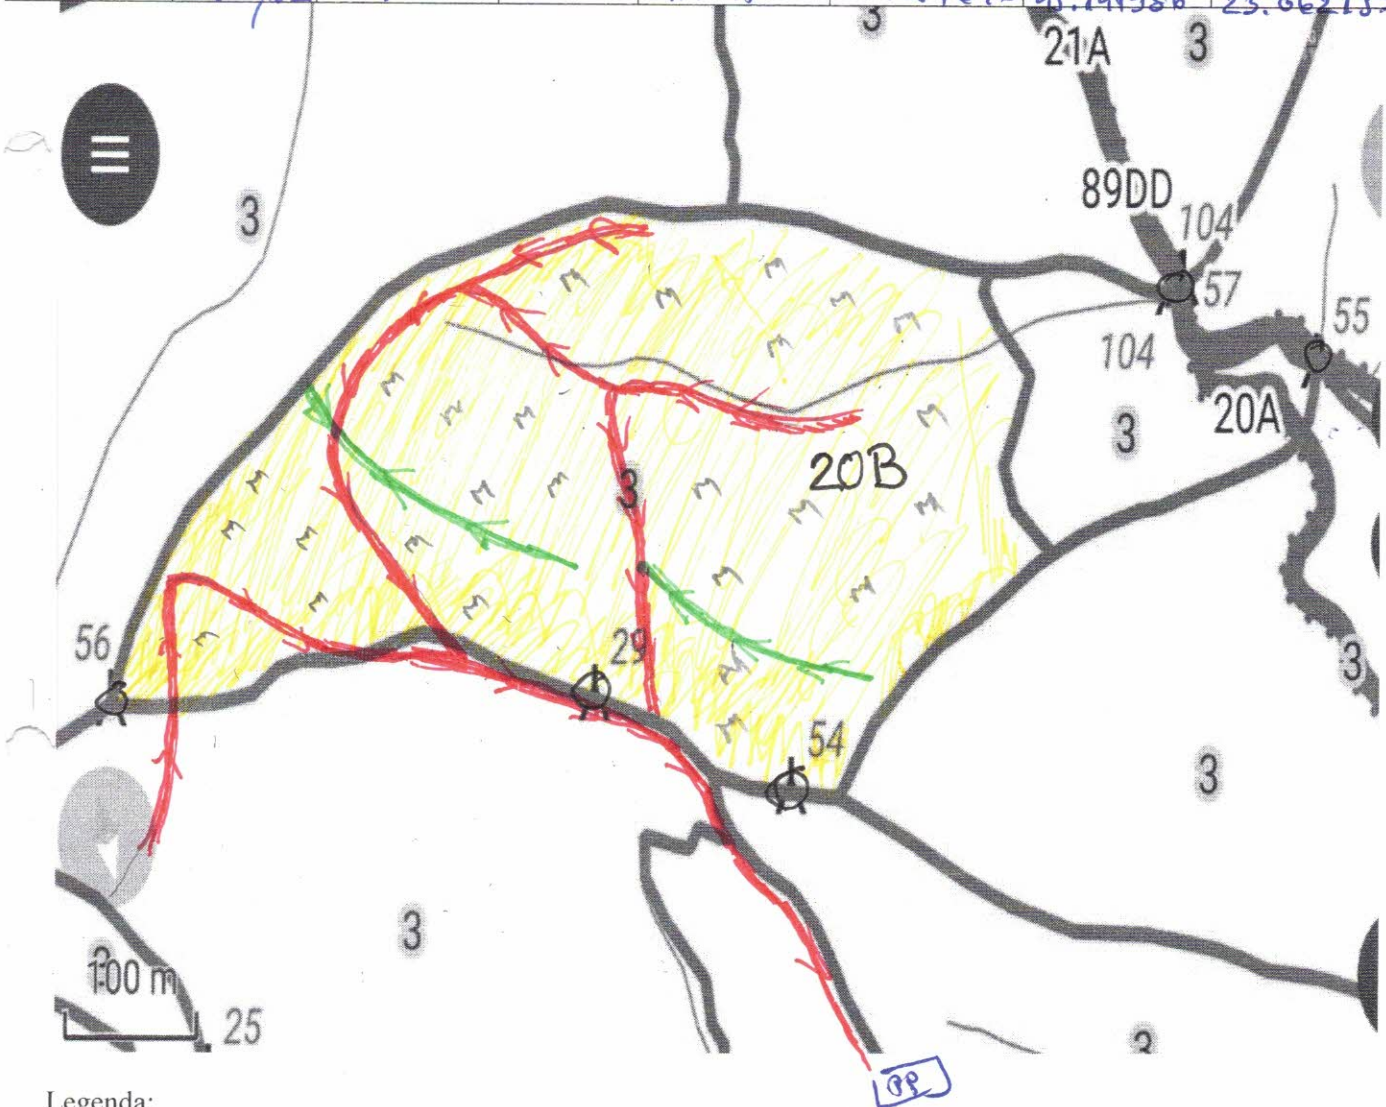

REGIA NAȚIONALĂ A PĂDURILOR – ROMSILVA

DIRECȚIA SILVICĂ GORJ

OCOLUL SILVIC RUNCU

telefon: 0253/278804; fax: 0253/278804; cod fiscal: 1590120;

Loc. RUNCU, str. Galciomita, nr. 86, e-mail: osruncu@targuiju.rosilva.ro

DIRECȚIA SILVICĂ GORJ
OCOLUL SILVIC RUNCU
INTRARE Nr. 326/1
Zona Luna 08 An 2015

SCHITA PARCHETULUI CHEIUL MĂRULUI

PARTIDA NR 162 SUMAL 250016460124019

UP	Ua	Volum mc	Suprafata ha	Fel taiere	Coordonate parchet		Coordonate platform primara	
					Lat N	Long E	Lat N	Long E
111	20B	383,62	14,22	SR.	45.147306	23.057646	45.140307	23.059349
							45.141388	23.062157

Legenda:

	Suprafata parchetului		Podet traversare
	Traseu de scos apropiat cu TAF		Stancarie
	Platforma primara		Delimitare parchet
	Arbori morti		Ochiuri de regenerare
	Parau		Drum auto forestier CĂCIULATA
	Drum tractor existent		Drum tractor necesar