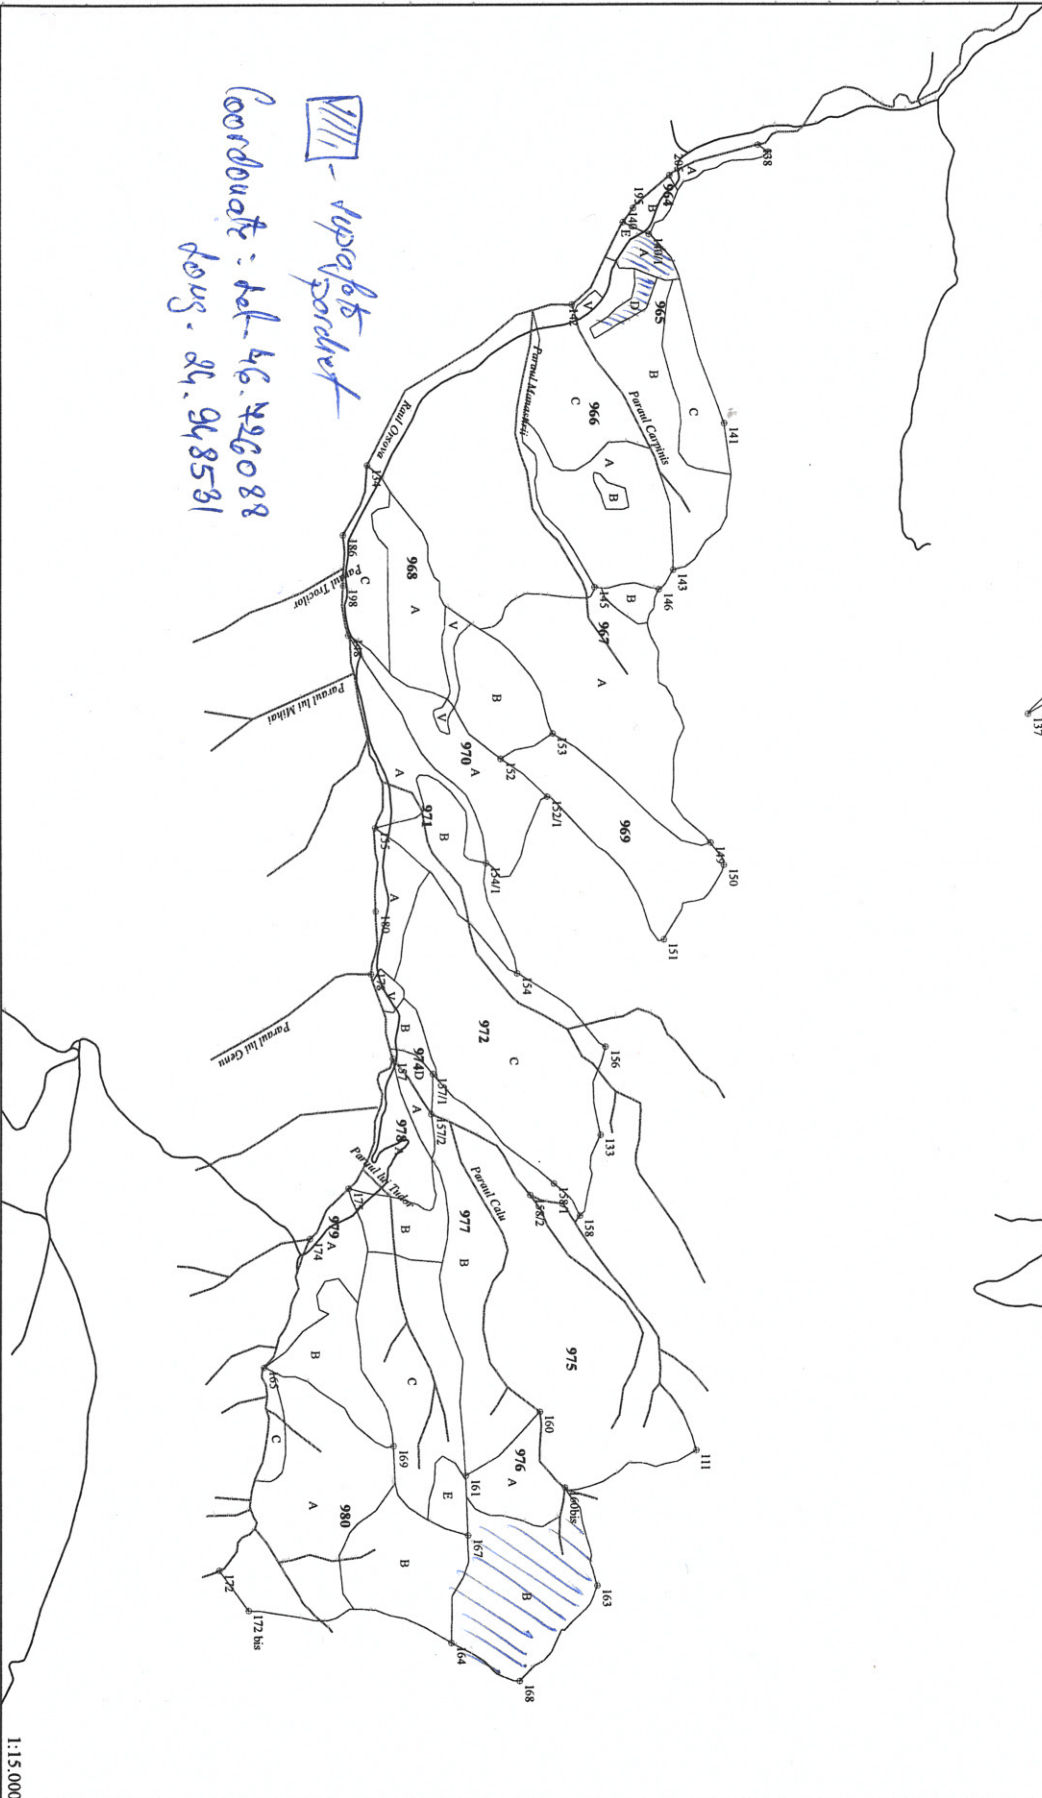

P. 6131 Pivudna Gurghin.
 U.P. XI, U.A. 965A, 965B, 970B.

 - suprafețe
 pârchez

Coordonate: kml-46. 926088
 long. 24. 948531