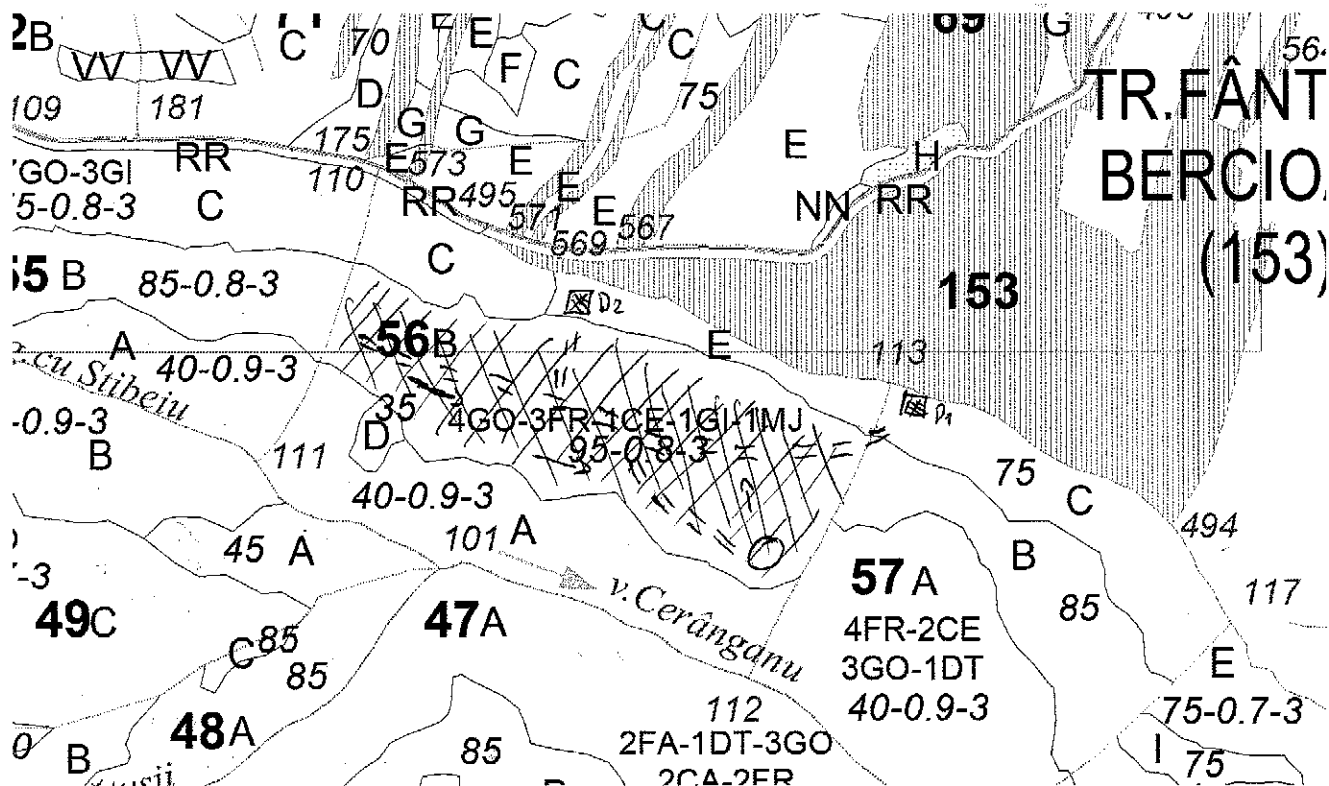

REGIA NAȚIONALĂ A PĂDURILOR – ROMSILVA
DIRECȚIA SILVICĂ MEHEDINȚI
OCOLUL SILVIC STREHAIA

Str. Alexandru Ioan Cuza, nr. 4, Strehaia
 ONRC: J40/450/1991; CUI: 1590120

Contează pentru viitor! telefon / fax: +40 252/370 267

e-mail: ostrehaia@yahoo.ro; web: www.drobeta.rosilva.ro

SCHITA PARCHETULUI 900 / 2 300 188 601 840 PLESCOTA

U.P.	u.a.	Volum m mc	Felul taierii/ nat prod	Supr af ha	Accesib	Coord. Geogr.parchet		Coord. geogr.platformaprimara	
						Lat N	Long E	Lat N	Long E
III CERANGANU	56 B	145.59	T.ACC 1	16.69	501-1000 m	44.658 898	23.224 813	44.661 014	23.223 637