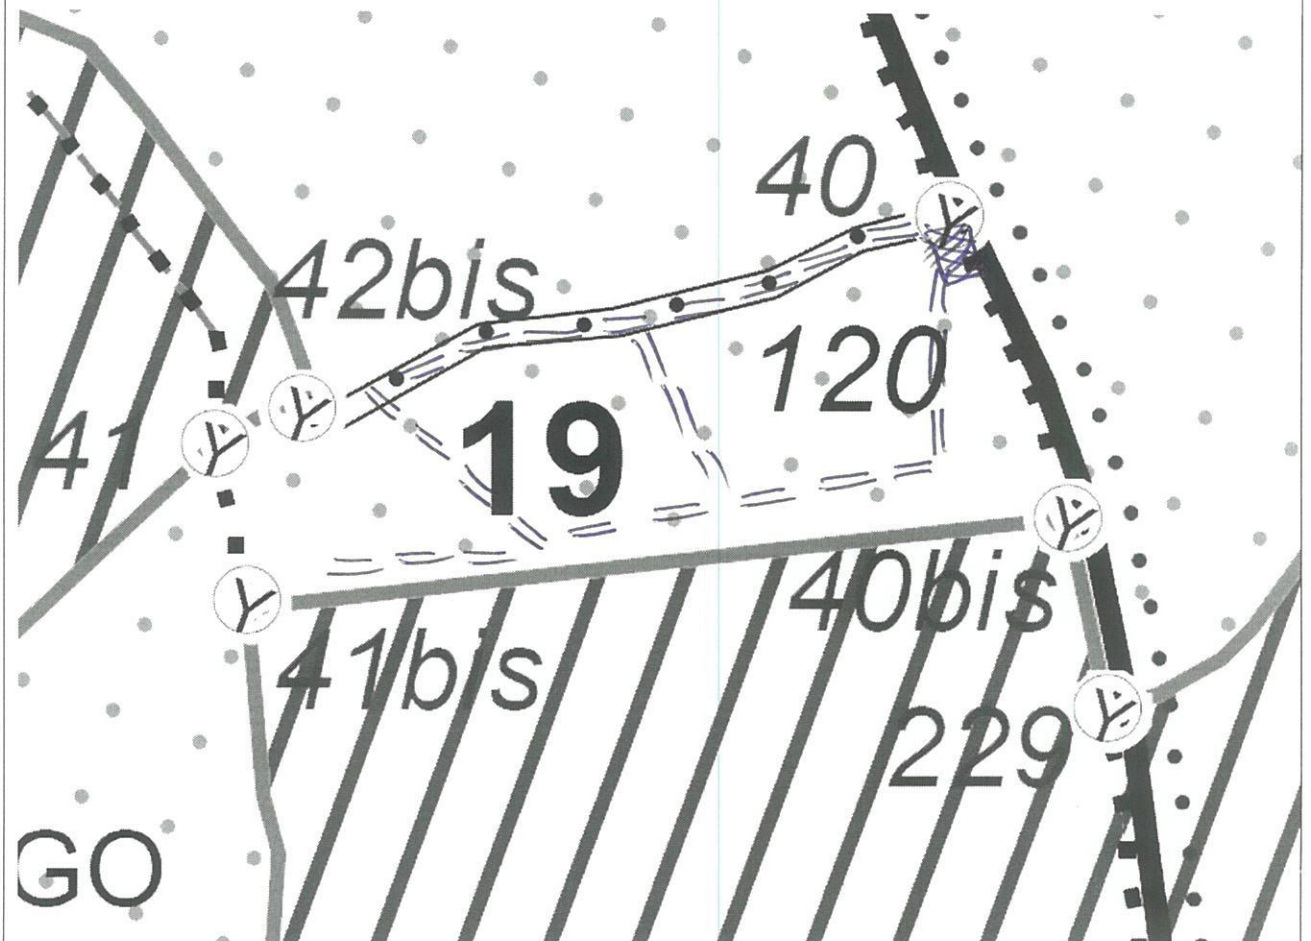

DIRECȚIA SILVICĂ BOTOSANI
Ocolul Silvic Dorohoi

SCHIȚA PARCHETULUI
NR. 594P, denumire Prelipca
Amplasament: U.P. II Gorovei , ua 19

Coordonate geografice parchet:
Latitudine 47.876271
Longitudine 26.357691

Coordonate geografice depozit
Latitudine 47.877496
Longitudine 26.359032

Legenda:

- | | | | |
|--|-------------------|--|-----------------|
| | Parchet | | linie vanatoare |
| | - depozit | | drum comunal |
| | drum de tractor | | |
| | Borna amenajistic | | |
| | Linie parcelara | | |
| | Limita parcela | | |
| | Drum forestier | | |