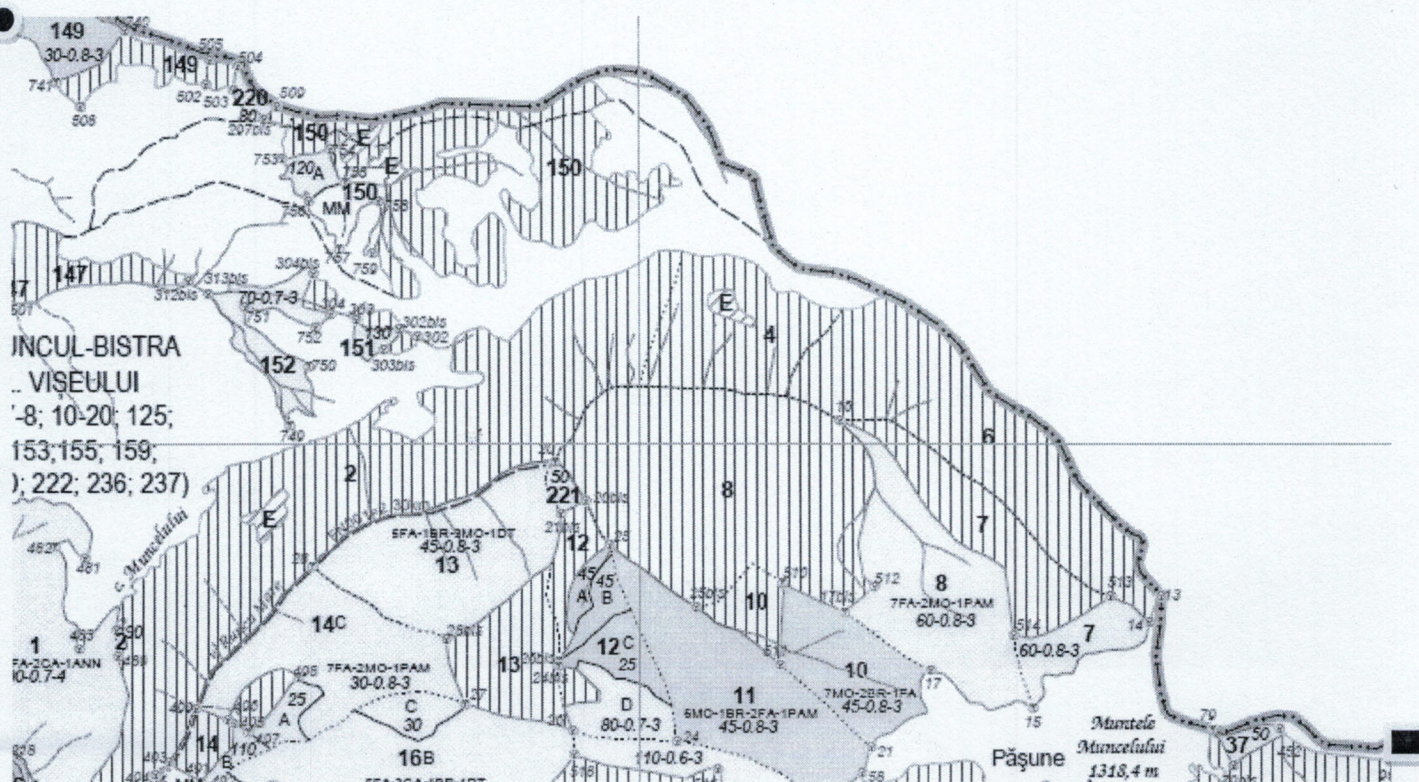

- DIRECTIA SILVICA MARAMURES
- OCOLUL SILVIC POIENI

• SCHITA PARCHETULUI SI A PLATFORMEI PRIMARE

Partida	Natura produs	up	ua	Coordonate parchet		Coordonate rampa	
				long	lat	long	lat
2724/2300144002710	Fasie frontiera	I Bistra	vaff	24.2491	479033	24.16597	47.9192
Limita de parcela						
Limita si indicative de subparcela :A,B,C...				_____			
SUPRAFATA PARCHET				_____			
PLATFORMA PRIMARA				_____			
DRUM AUTO FORESTIER				_____			
PARAU				_____			
BORNA PARCELARA				_____			