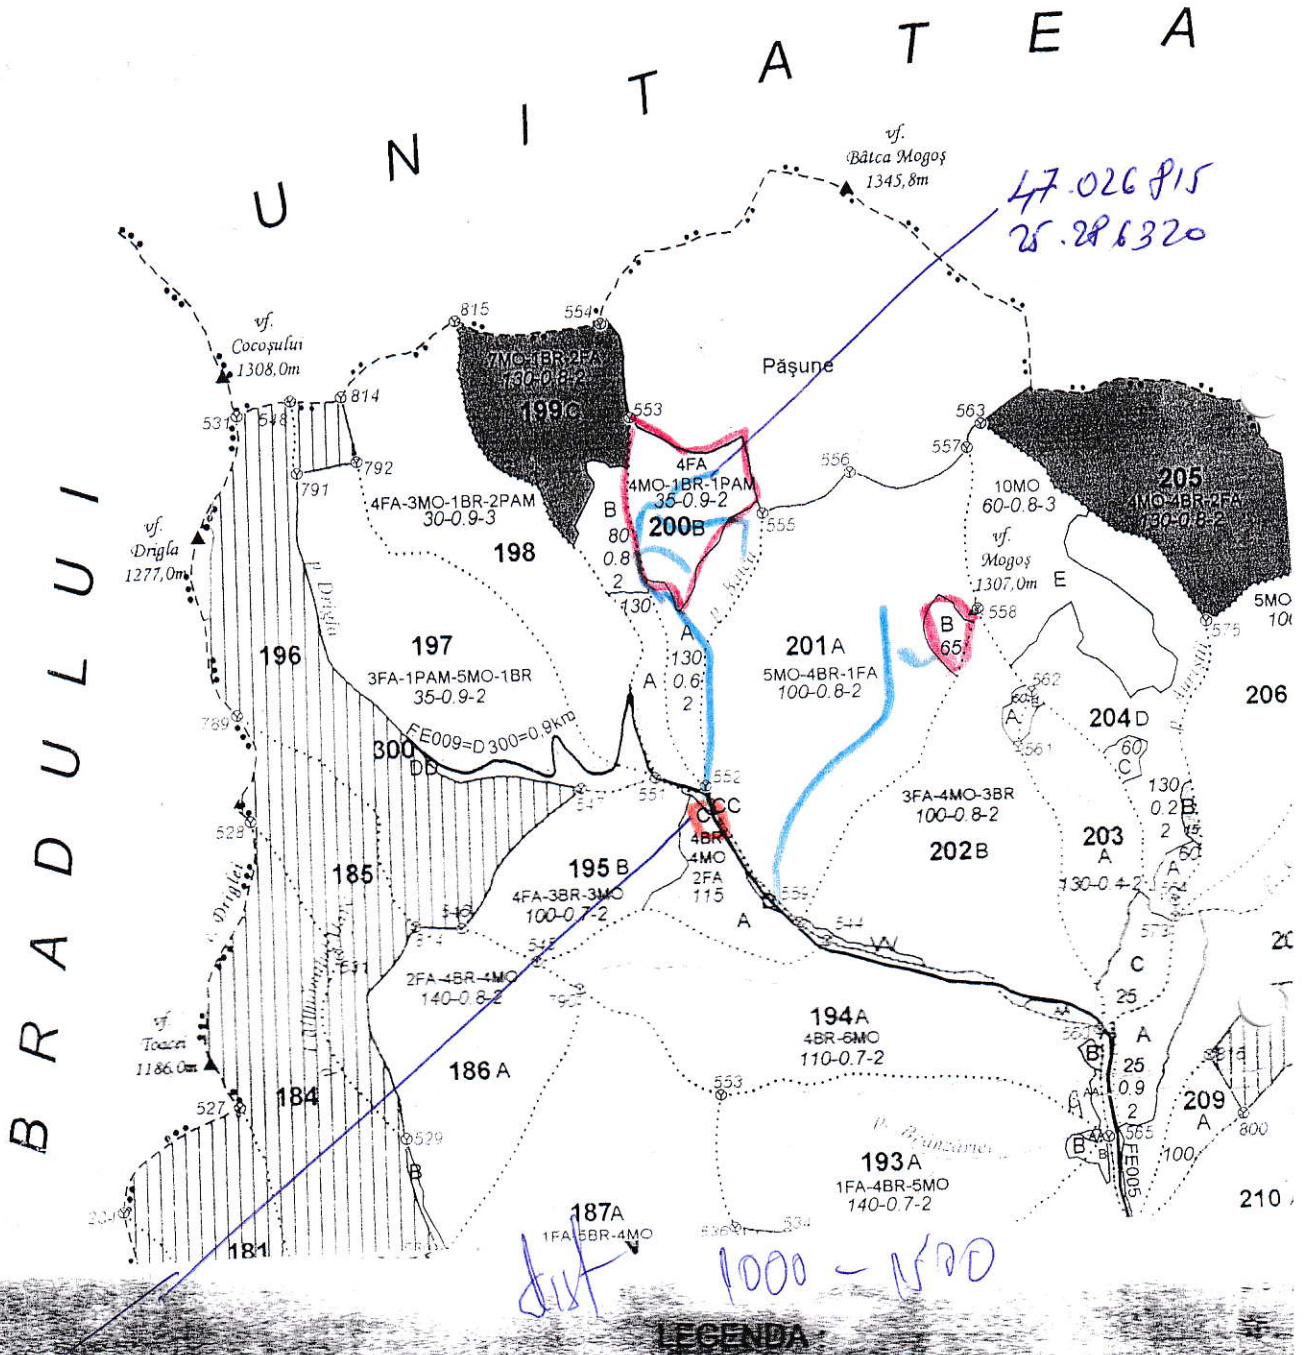

# SCHIȚA PARCHETULUI

RP 47.019.210  
25.28.7055

LEGENDA	
	harta de poartă
	clasa de teren
	peșteră nouă
	drum țărănesc