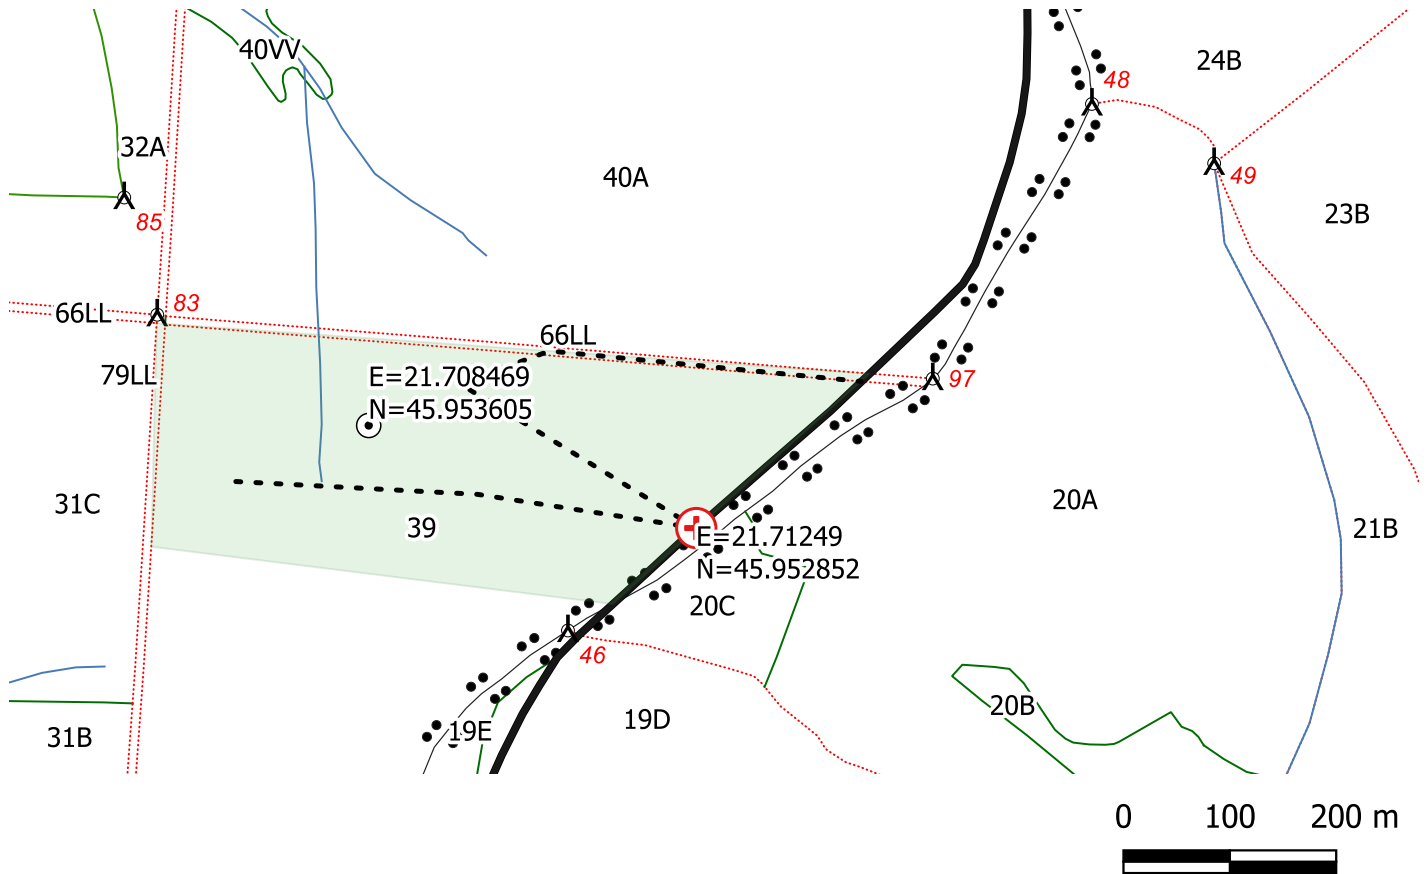

**DIRECȚIA SILVICĂ ARAD
 OCOLUL SILVIC LIPOVA
 SCHIȚA PARCHETULUI
 Partida nr. 1418 / 2400238301370
 U.P. VIII, u.a. 39%**

Contează pentru viitor!

Legenda

- ⊙ centru parchet
- ⊕ platforma primara
- - - drum tractor existent [1]
- delimitare_parchet
- ▲ borne
- ape
- Drum forestier existent
- Limita subparcela
- ⋯ Limita parcela
- Limita fond forestier stat
- ⋯ Limita unitate de productie parc_poly

Coordonate	Latitudine	Longitudine
centru parchet	45.953605	21.708469
platforma primara	45.952852	21.71249

Resp. fond forestier,
 ing. Mitruș Mihai