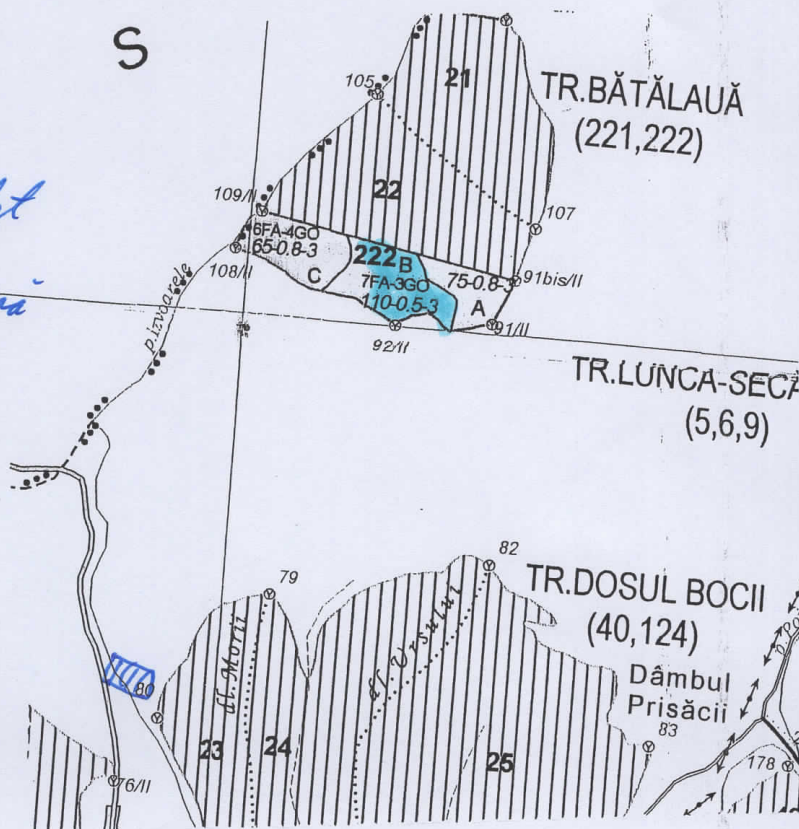

SCHITA PARCHETULUI

Parchetul 2300259105780 amplasat in UP II Poiana Blenchii-Falcusa ua 222 B
Suprafata 3.5 Ha

Coordonate parchet: Lat -47.327024
Long.-23.757712

 - Suprafata parchet
 - Platforma primara

Coordonate platforma primara: Lat.- 47.346367
Long.-23.760629

Nota: platforma primara nu este in fond forestier.

Intocmit
Ing. Korman Ioan