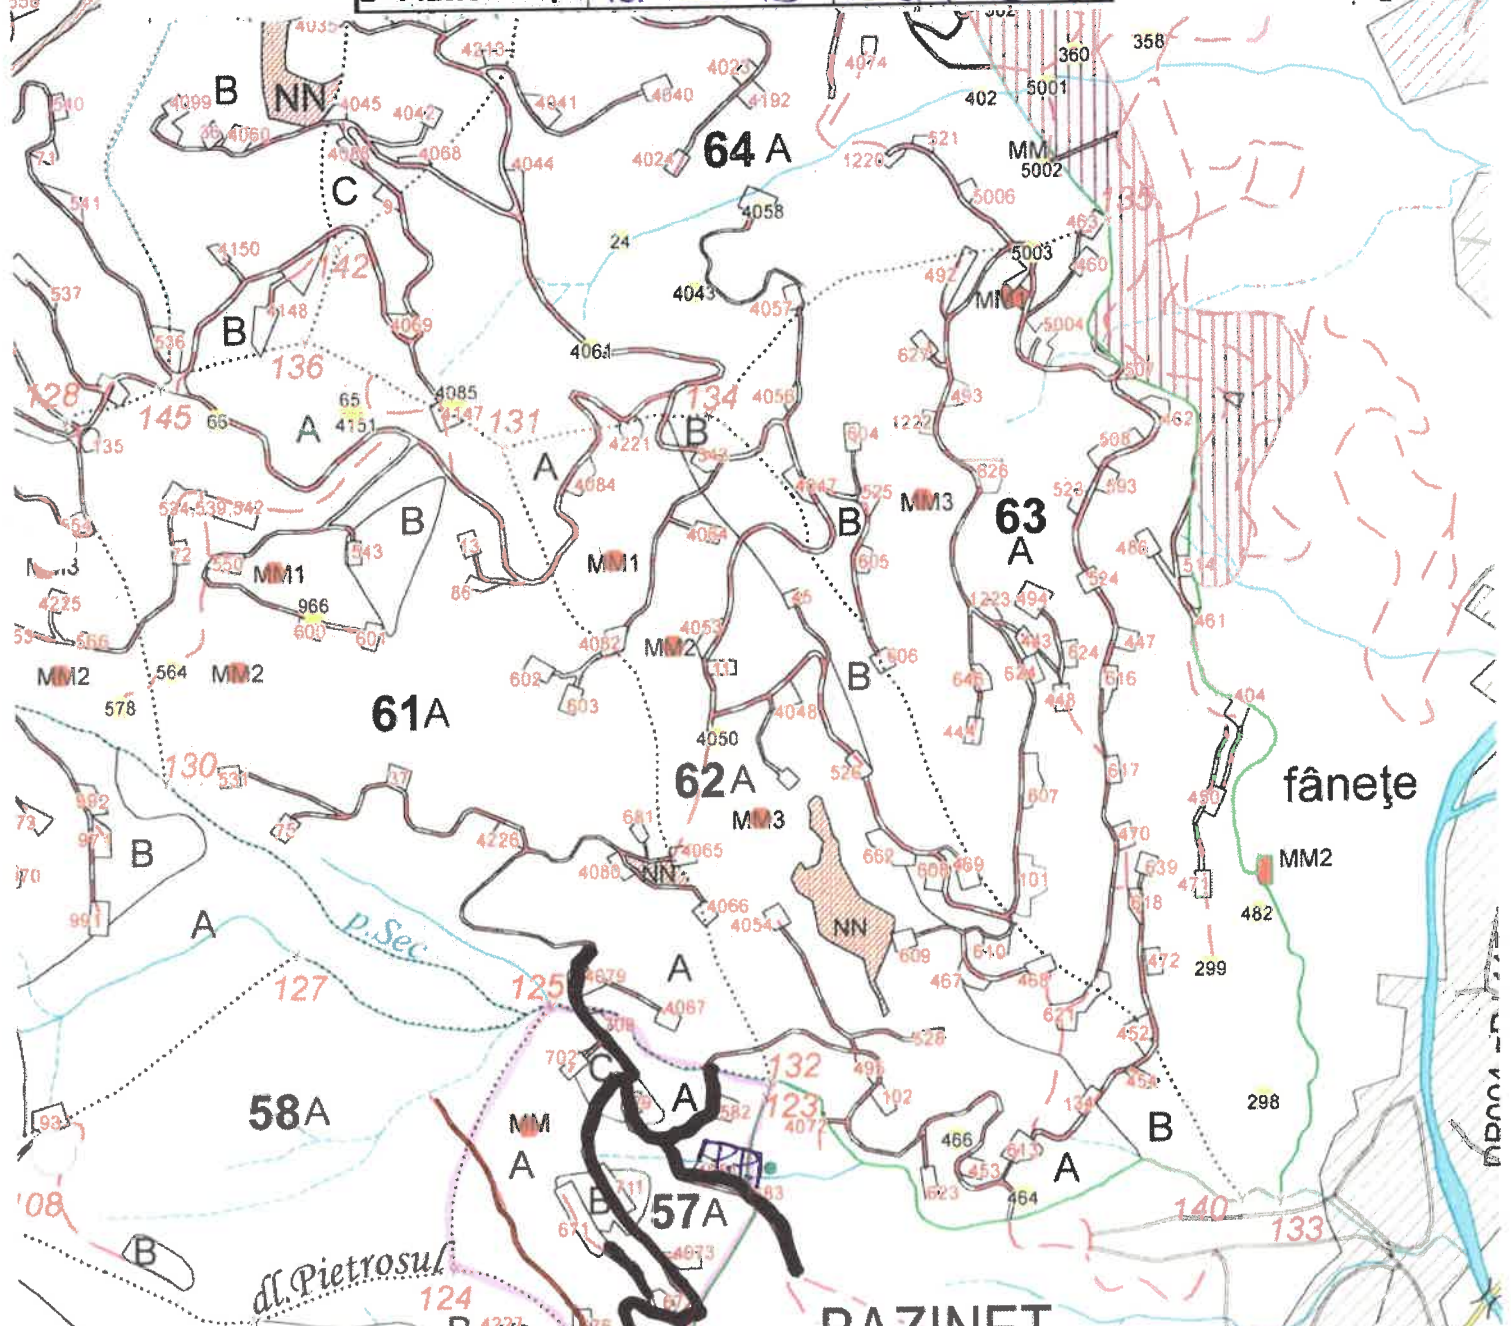

Schița parchetului , Partida nr. 1950/.....

U.P. , u.a.

Coordonate geografice		
Punct	Latitudine	Longitudine
A- Parchet	46.526402	26.450442
B- Platforma pr.	46.526018	26.452952

LEGENDA :

- suprafata parchetului
- drum tractor
- drum pietros
- parau
- podet
- platforma primara
- borna amenajitica
- arbori morti

**BAZINET
PIETROSUL SEC
(57-62)**

**BAZINET
PIETROSC
(31,32,4)**

p-na
Calistru

Intocmit:

-ing. teh.

-pad.

Handwritten signatures and notes:
 - Ing. teh. [Signature]
 - Pad. [Signature]
 - [Signature]