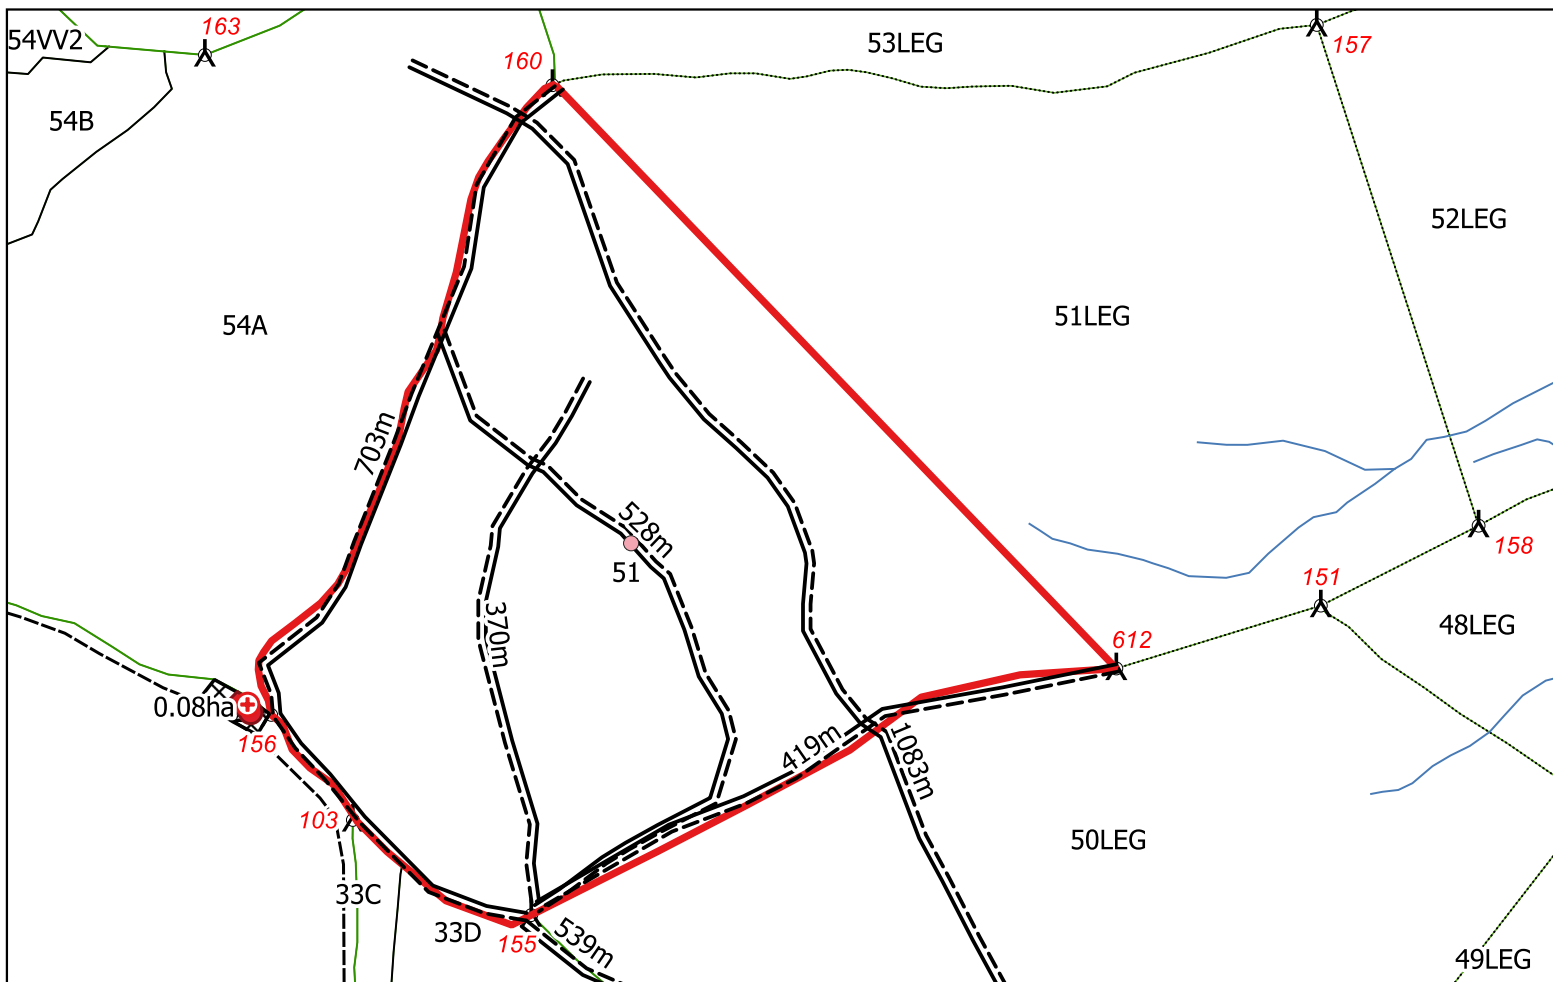

Schita Parchet nr 311 SR BRUSTURIS

UP VI POIENARI, UA 51
Distanța medie de scos-apropiat 400
Accesibilitate > 1500

tip	x	Y
Parchet	27.143583	46.943745
Platforma	27.140182	46.942822

1:5,000

LEGENDA

Poligon

platforma_primara

suprafata_parchet

suprafata_postata

Linie

Drum_forestier

Drum_tractor

limita_parchet

limita_postata

Puncte