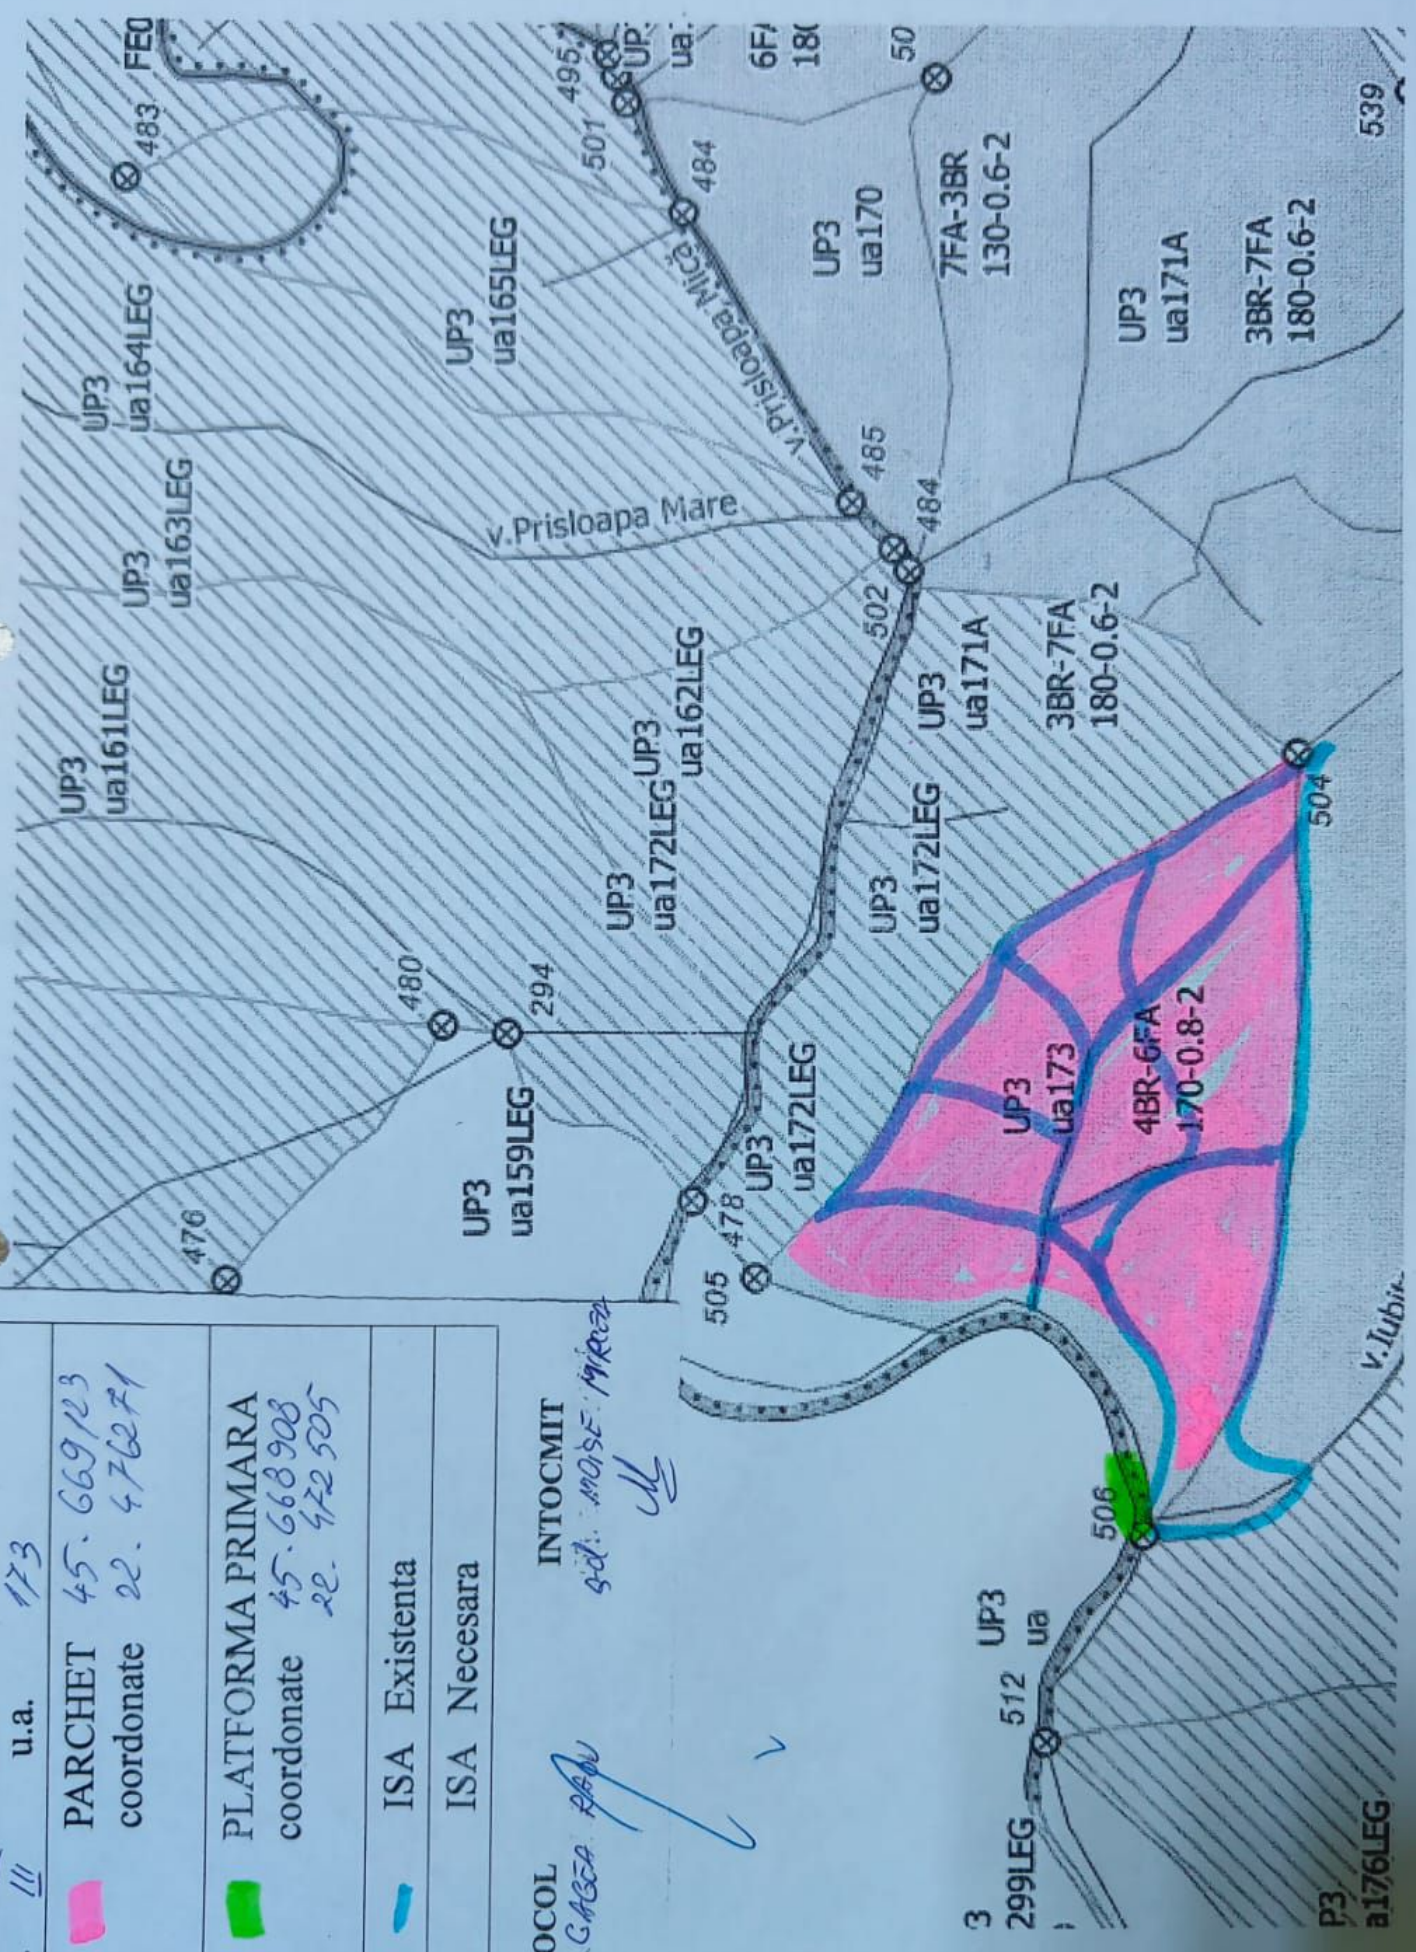

PARTIDA NR. 42/2401280090

U.P. III u.a. 173

• PARCHET 45.669/23
coordonate 22.476271

• PLATFORMA PRIMARA
coordonate 45.668908
22.472505

• ISA Existenta

• ISA Necesara

SEF OCOL
ING. GABEA RABU
INTOCMIT
ad. MOISE MIREZA

P3
a176LEG