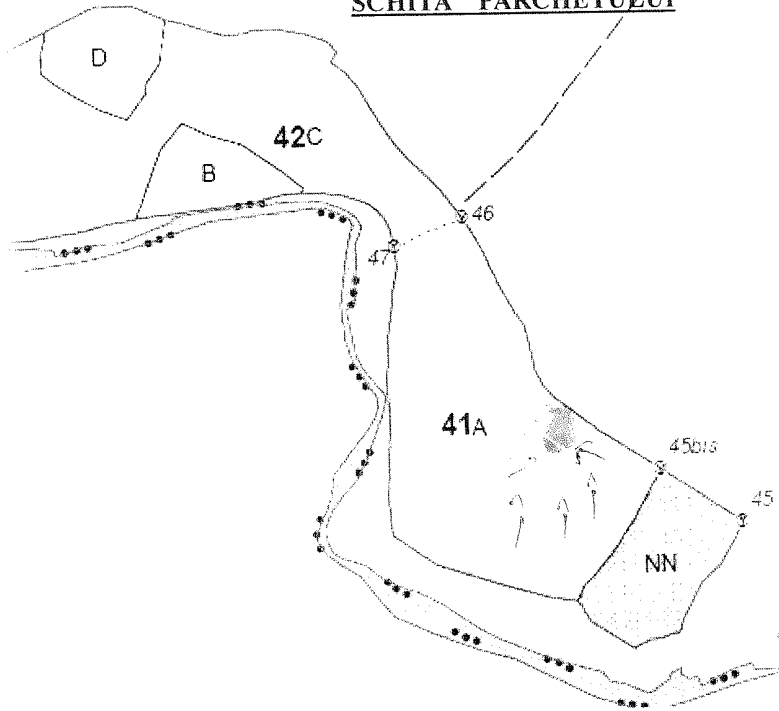

DIRECTIA SILVICA PRAHOVA - OCOLUL SILVIC PLOIESTI

Partida nr. \_\_\_\_\_, SUMAL

Suprafata taierii: Supraf.: Volum mc.  
SCHITA PARCHETUZUI

Legenda:

Suprafata parchetutui

Platforma primara

Zone umede

Zone cu alunecari de teren

Stancarii / grohitisuri

Paduri ripariene

Zona tampon- Arbore mort

Zvor

Captari de apa / pastravarii

Drum de tractor ( in teren materializat pe arborii limitrofi cu litera T )

Cai de scos - apropiat cu atelajele ( in teren materializate pe arborii limitrofi cu sageata )

Coordonate:

Parchet: Lat 4, 4895904, Lon 2, 5805462

Platforma (1): Lat 4, \_\_\_\_\_, Lon 2, \_\_\_\_\_.

Platforma (2): Lat 4, \_\_\_\_\_, Lon 2, \_\_\_\_\_.

Accesibilitate: 291-900 m

delegat marcare:

*Th. Nicolae H*