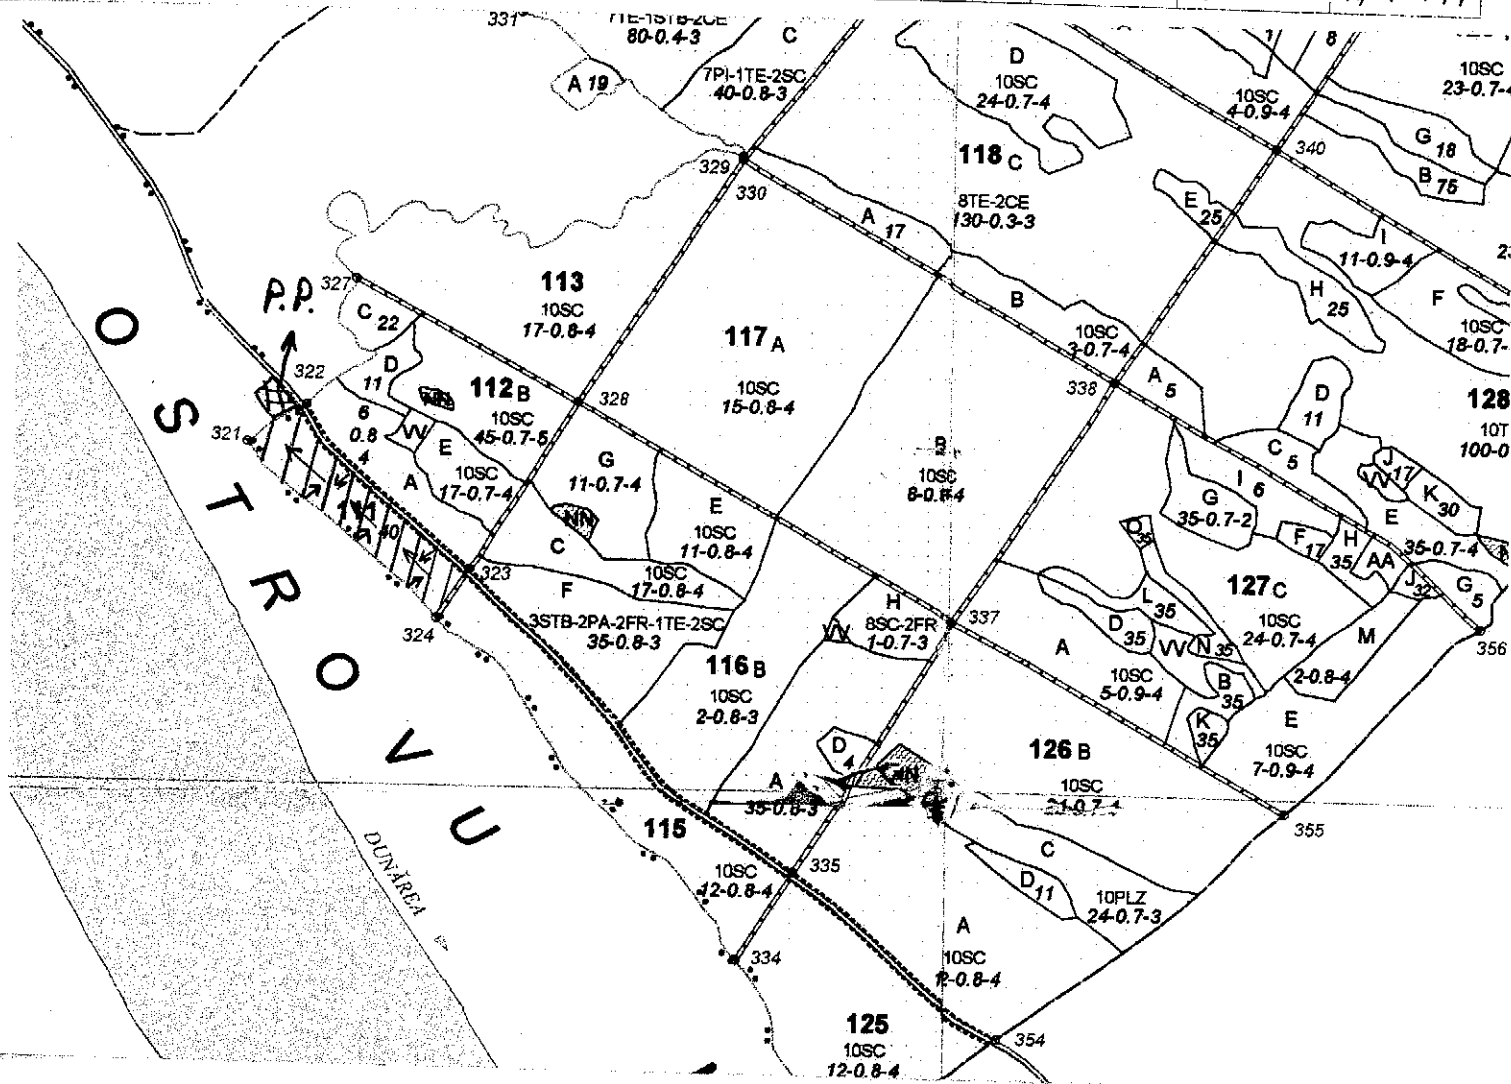

SCHITA PARCHETULUI  
 PARTIDA 2400197200520

UP	Ua	Volum mc.	Felul taierii / nat. produsul ui	Suprafata Ha	Accesib.	Coordonate geografice Parchet		Coordonate geografice Platforma primara	
						Lat N	Long.E	Lat N	Long.E
IX BURILA MARE	III	160,69	T. RASE	2,25	251 - 500 m	44,397817	22,540982	44,398552	22,540744

Legenda:

- suprafata partizii :
- Limita parchetului
- alte obs :
- platforma primara

cai de colectare

cai de scos apropiat

UP IX BURILA-MARE Ua III

Sef District

Intocmit  
Responsabil F.F.