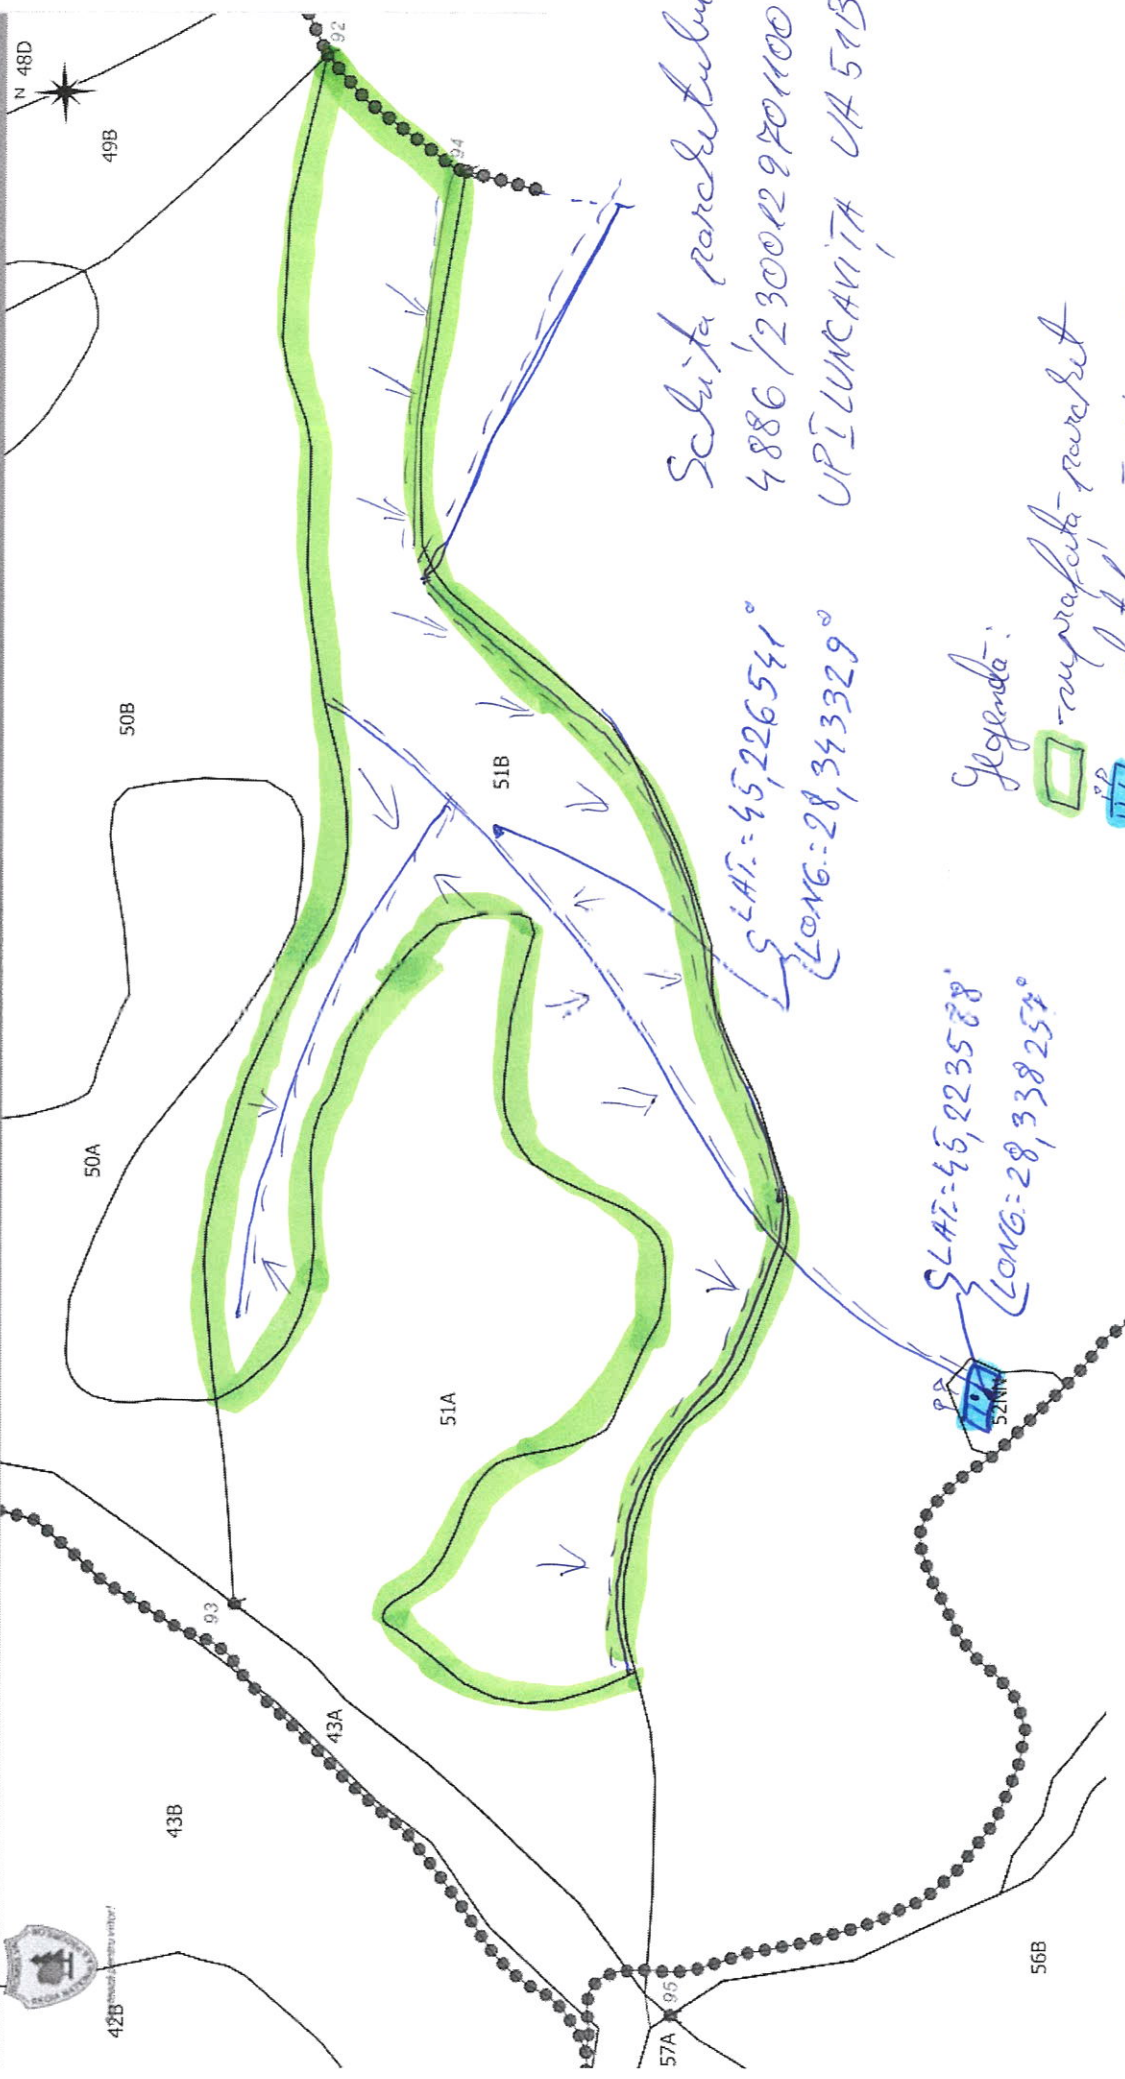

**DIRECȚIA SILVICĂ TULCEA
OCOLUL SILVIC MĂCIN**

Șchița proiectului
4886/230029701100
UP ÎLUNCAVIȚA UA 51B

Legenda:

-  - suprafață proiect
-  - platformă primară
-  - drum forestier Clontar - Gălbene
-  - drum de pământ
-  -> direcția colectare

SZMM
LAT: 45,223588
LONG: 28,338254

*LAT: 45,226541
LONG: 28,343329*