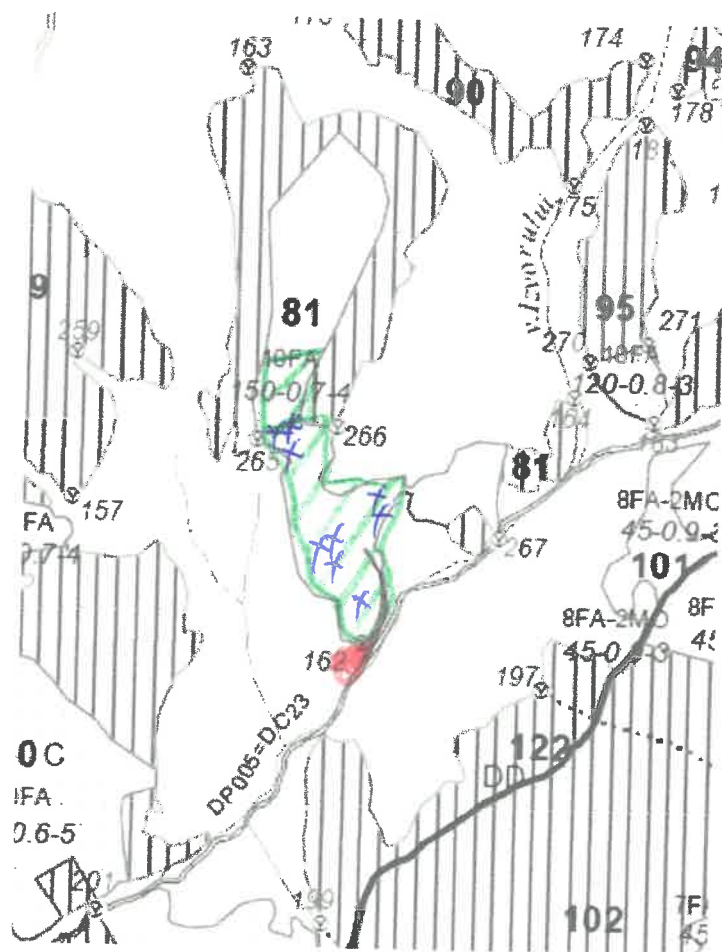

# SCHITA PARCHETULUI

Partida 2400178400910 Pr.Izvor 859

Natura produsului - Principale – Progressive I

U.P. VI R Dambovicioara u.a. 81

## Legenda:

 parchet

 platforma primara

 drum tractor

 zona cu semintis

## Coordonate

Parchet 45,447796  
25,246460

Platforma primara 45,442692  
25,248005

Intocmit