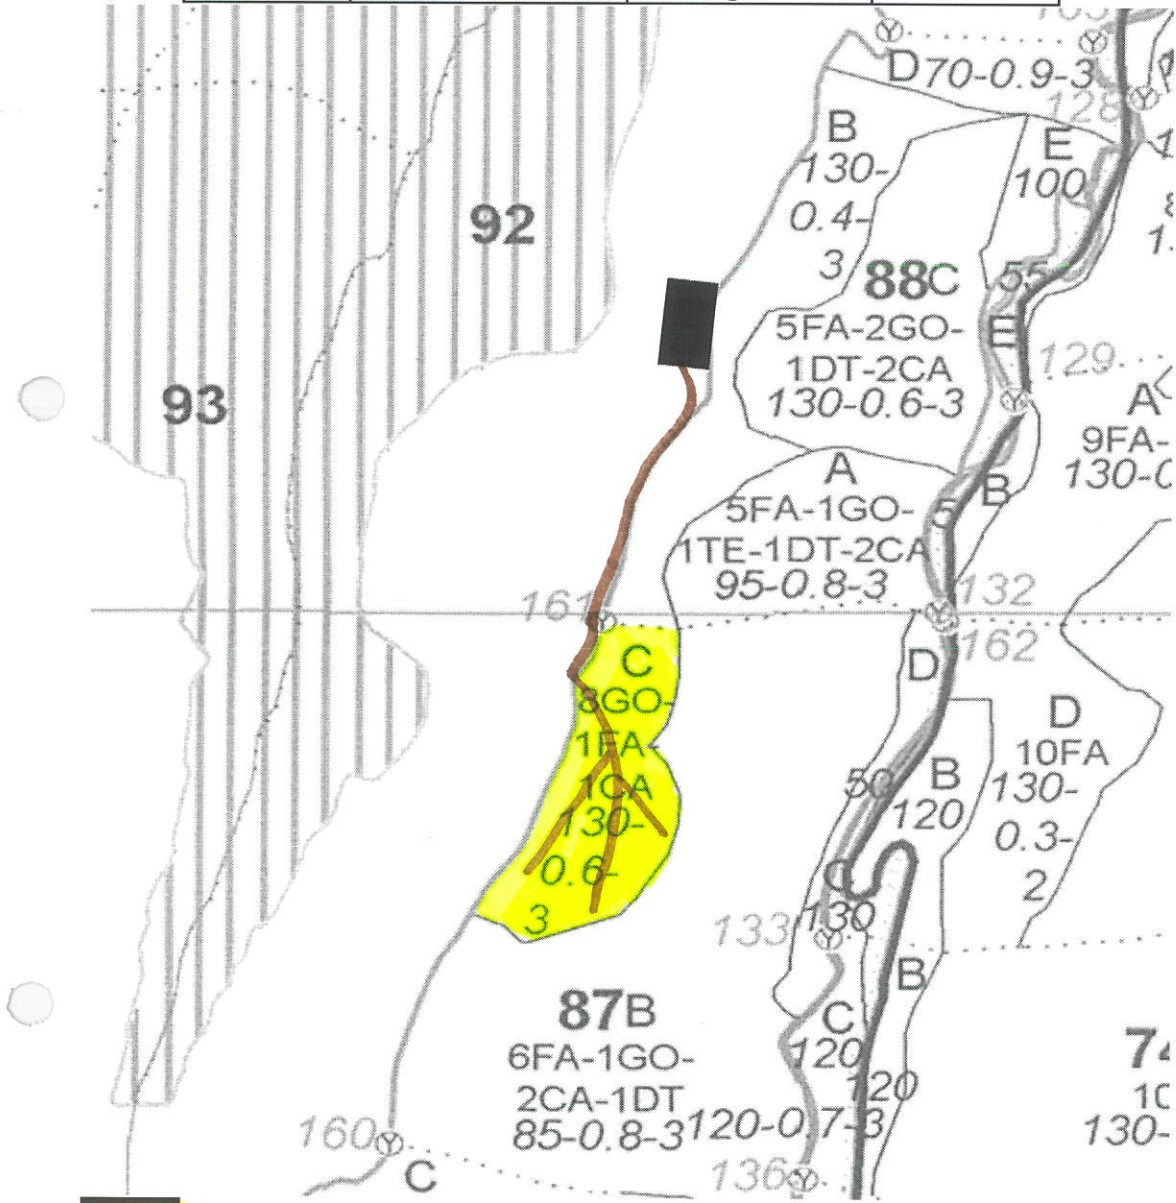

Schita partizii

Fond	Sumal	UP	ua
88	2400160202250	VII Sighisoara	87C

- Suprafata parchetului
- Cai de acces existente
- Platforma primara

Coordonate geografice punct parchet		Coordonate geografice punct platforma primara	
Latitudine	46.19996	Latitudine	46.1219
Longitudine	24.87709	Longitudine	24.5243