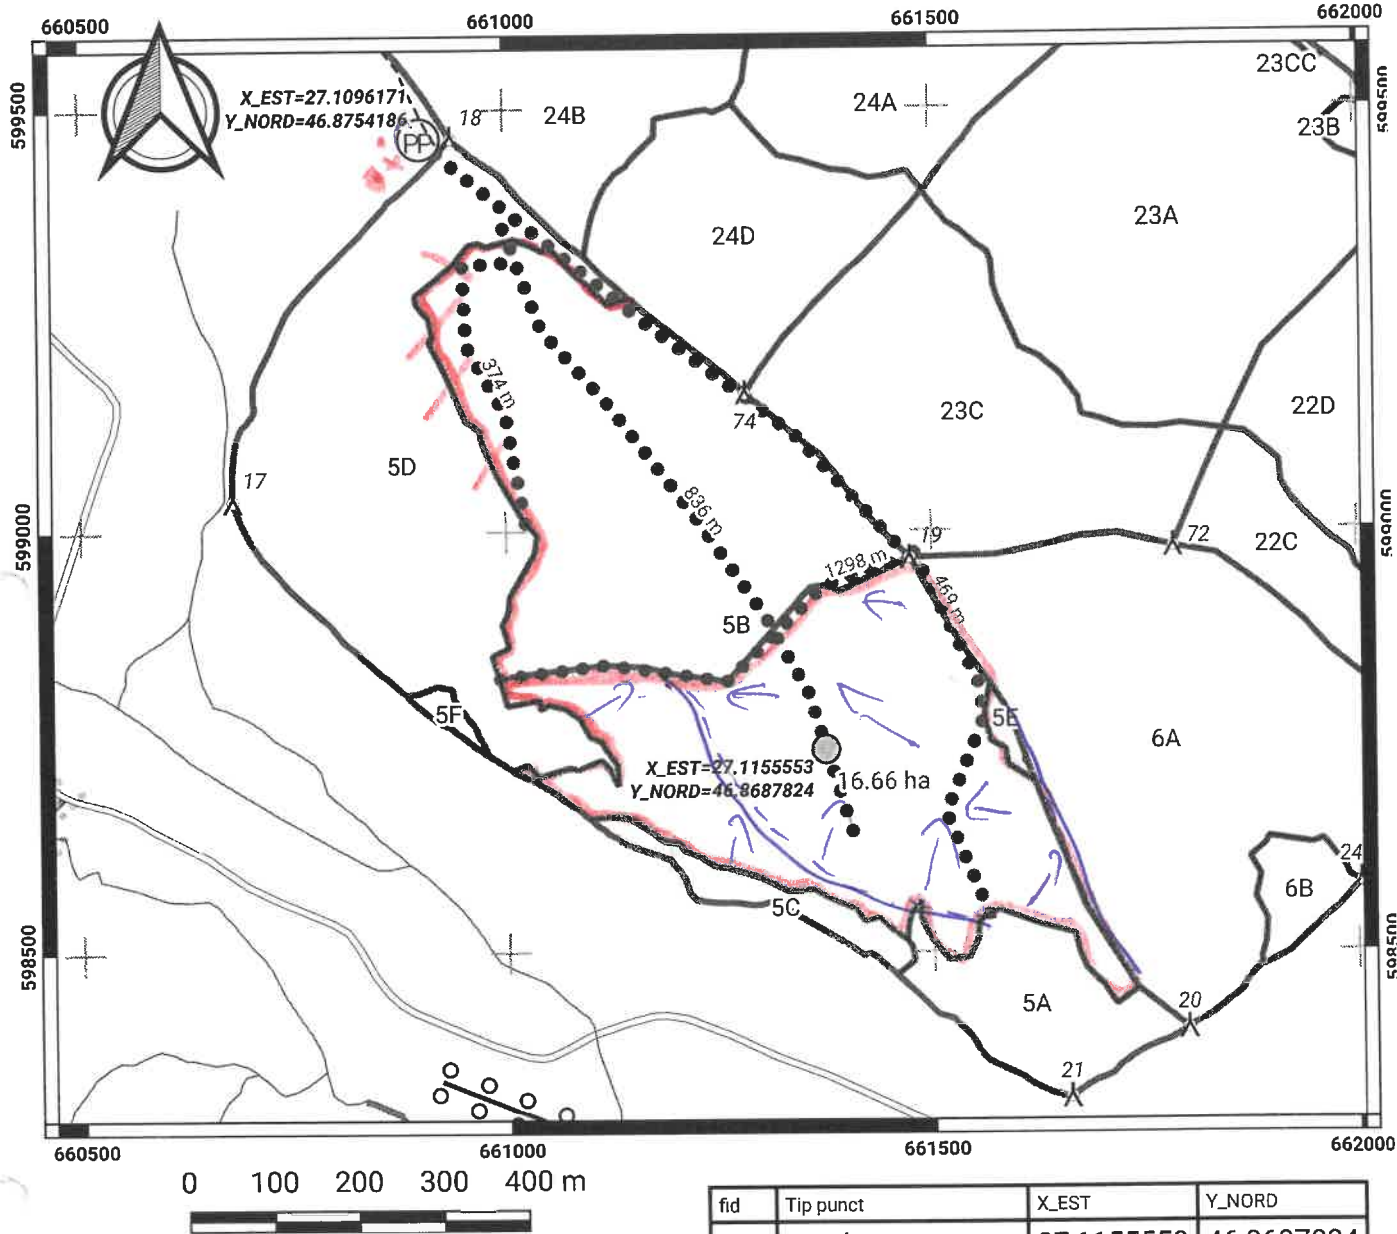

# Schiță parchet

Partida nr. ....185 SR.....

Contează pentru viitor!

## Legendă

amenajament\_2021

— ape\_arc

■ ape\_poly

▲ borne

drum\_arc

--- Drum de pamant

— Drum comunal

○ ○ Retea electrica inalta tensiune

parc\_arc

— Limita subparcela

⋯ Limita de ocol silvic

▭ parc\_poly

schita\_parchet

schita\_parchet

schita\_parchet\_punct

● Parchet

Ⓟ Platformă primară

schita\_parchet\_linie

⋯ Drum tractor existent

schita\_parchet\_poligon\_lucru

| fid | Tip punct         | X_EST      | Y_NORD     |
|-----|-------------------|------------|------------|
| 104 | Parchet           | 27,1155553 | 46,8687824 |
| 105 | Platforma primara | 27,1096171 | 46,8754186 |