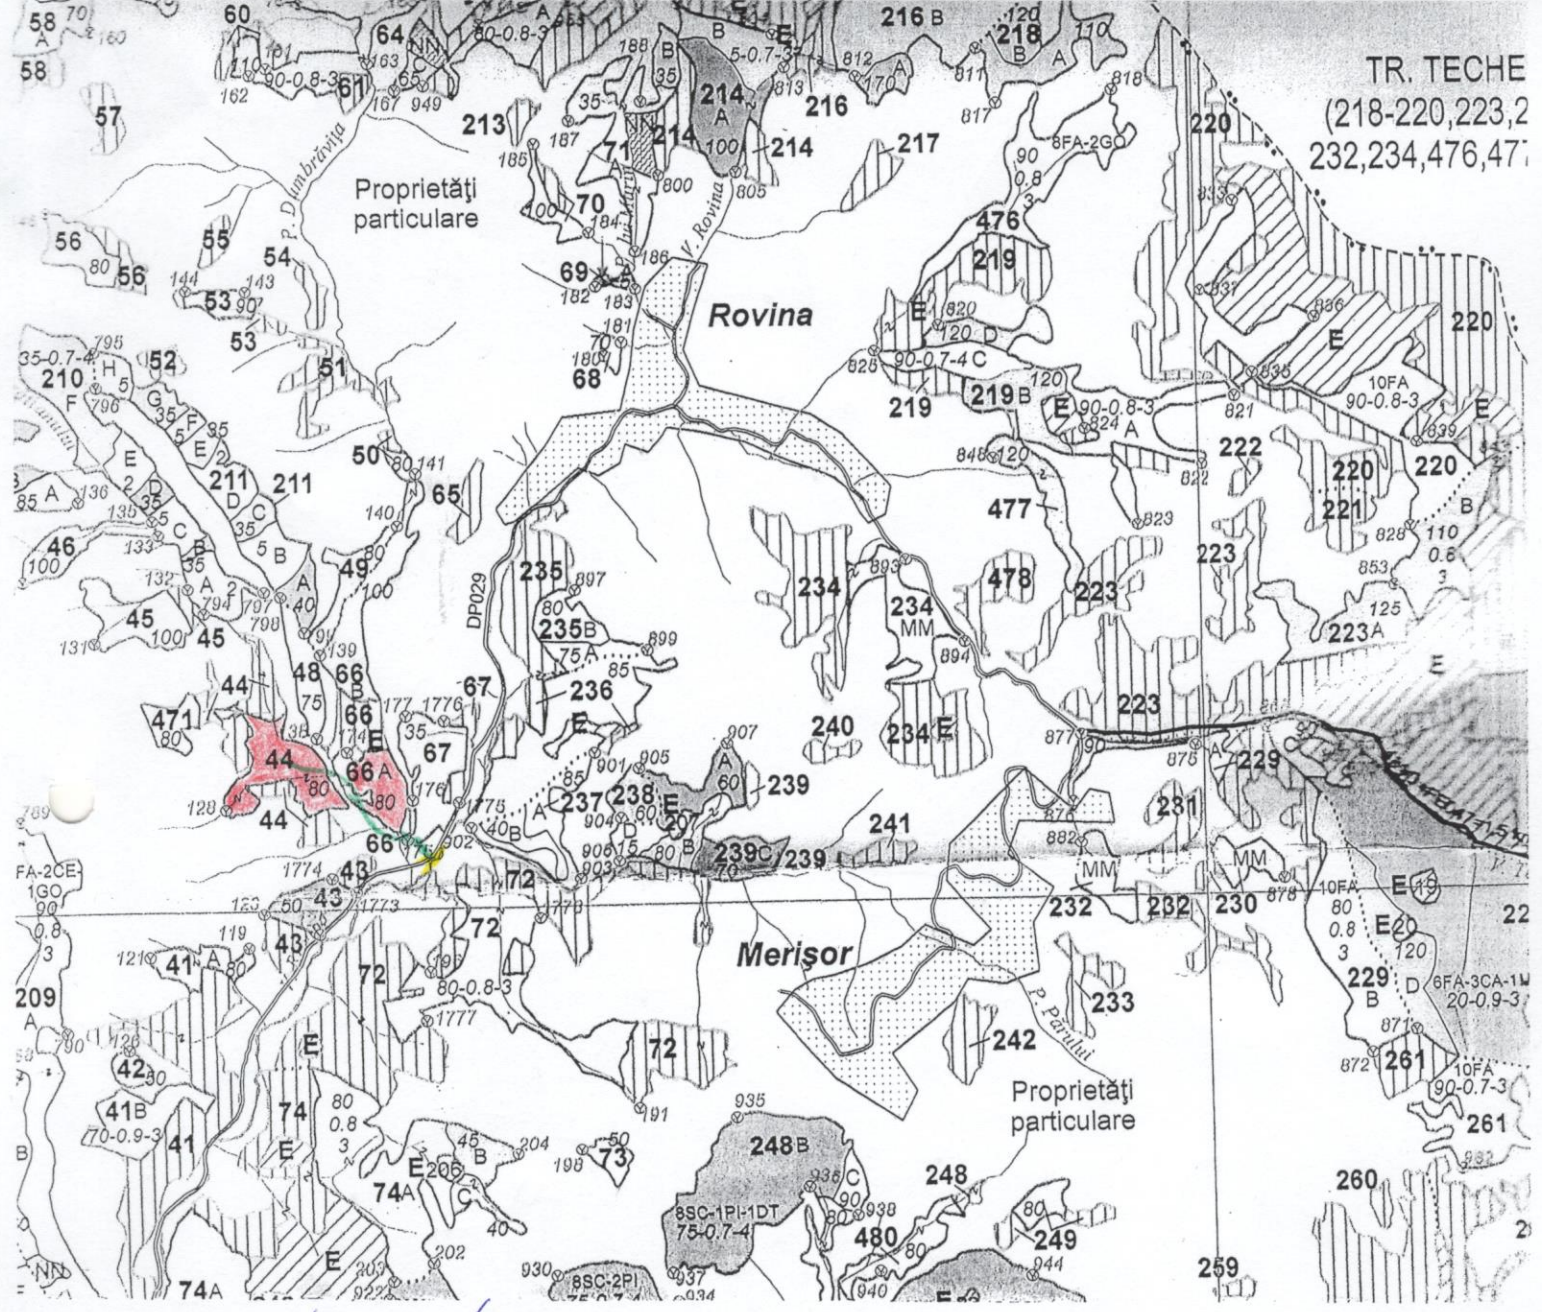

TR. TECHE
(218-220, 223, 232, 234, 476, 477)

Schita parchet U.P 10 Criscior, U.A 44; 66 A, Produse Accidentale I
Parcela nr. 765 Acc. Rovina, Sumal nr. 240012100 1980

- suprafața parchet
- Traseu scos-apropiat existent
- Platforma primară

Coordonate parchet } 46.145842 } 46.145318
 } 22.908143 } 22.911950

Coordonate platforma } 46.143328
 } 22.911950

Șef Ocol
Ing. Gălia Horia Cornel

Șef district: Muntean Cristian
Pădurar: Demian Marius