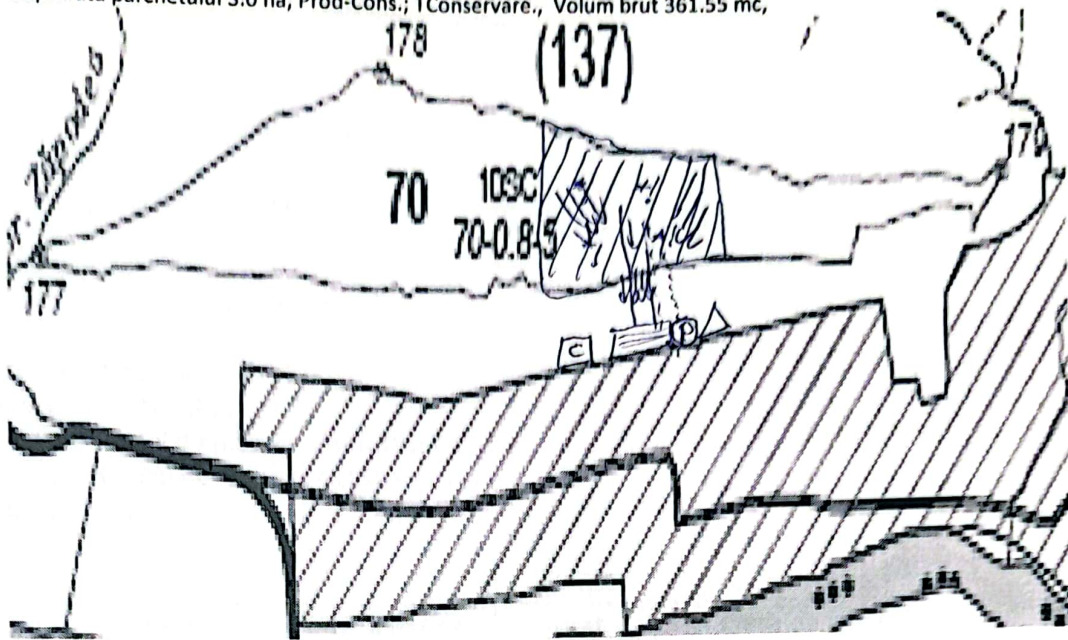

SCHITA PARCHETULUI: Partida 1049 Cimitir Micasasa, UP I Micasasa, u.a.70

Suprafata parchetului 3.0 ha, Prod-Cons.; TConservare., Volum brut 361.55 mc,

-  - Platforma primară
-  - Drum auto forestier
-  - Drum de scos-apropiat
-  - Suprafață Parchet
-  - Direcția de tras
-  Poteca de circulație muncitori
-  Depozit de carburanți
-  Loc pentru odihna, luat masa și fumat
-  Loc periculos
-  Arbori periculoși
-  Loc pentru parcare și depozitarea utilajelor
-  Lemn mort

Coordonate parchet:

46,088524
24,095289

Coordonate platforma primară:

46,086550
24,096410

Intocmit
Sef District
Eliodor Silvestru

Gestionar Parchet
(Conducator loc de munca)

h