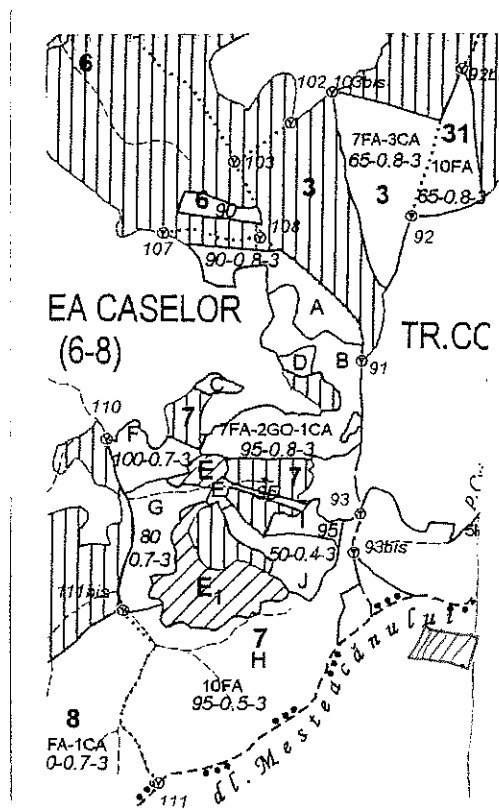

## SCHITA PARCHETULUI

Parchetul 2500259107050 amplasat in UP IV Chizeni, ua 7 J  
Suprafata 3.00 Ha

Coordonate parchet: Lat -47.245009  
Long -23.693904

*Suprafata parchet*  
 - Platforma primara

Coordonate platforma primara: Lat. - 47.259037  
Long. -23.715710