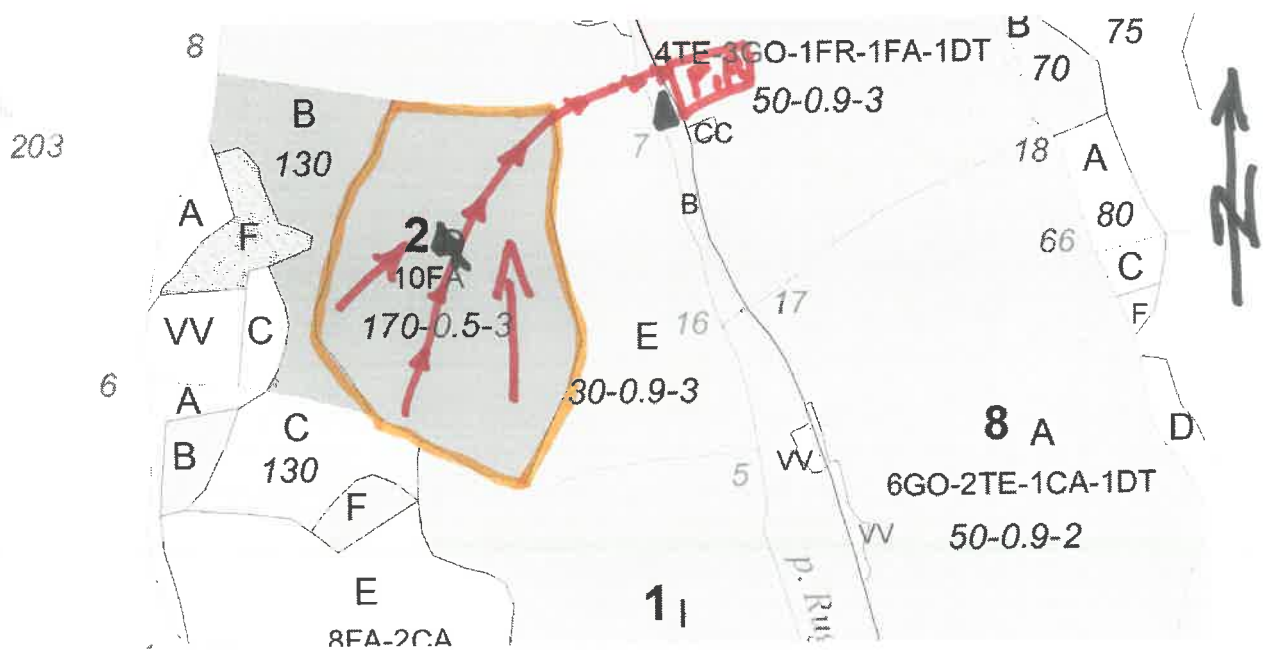

OCOLUL SILVIC
ZELETIN
 REGISTRATURĂ NR. 11928
 ZIUA 16. LUNA 10. ANUL 2023

SCHITA PARCHETULUI SI A PLATFORMEI PRIMARE
 APV 2300006801680/ 529 Cambur

COORDONATE PARCHET	
Lat: 4626638	Long: 02720020
COORDONATE PLATFORMA PRIMARA	
Lat: 4626843	Long: 02720138
Lat:	Long:

- LEGENDA:**
- Parchet.
 - Drum de pământ.
 - Direcție de ses.
 - Rampă.
 - Coordonate GPS.

Intocmit:
 Th. Vlasie Neculai
[Signature]