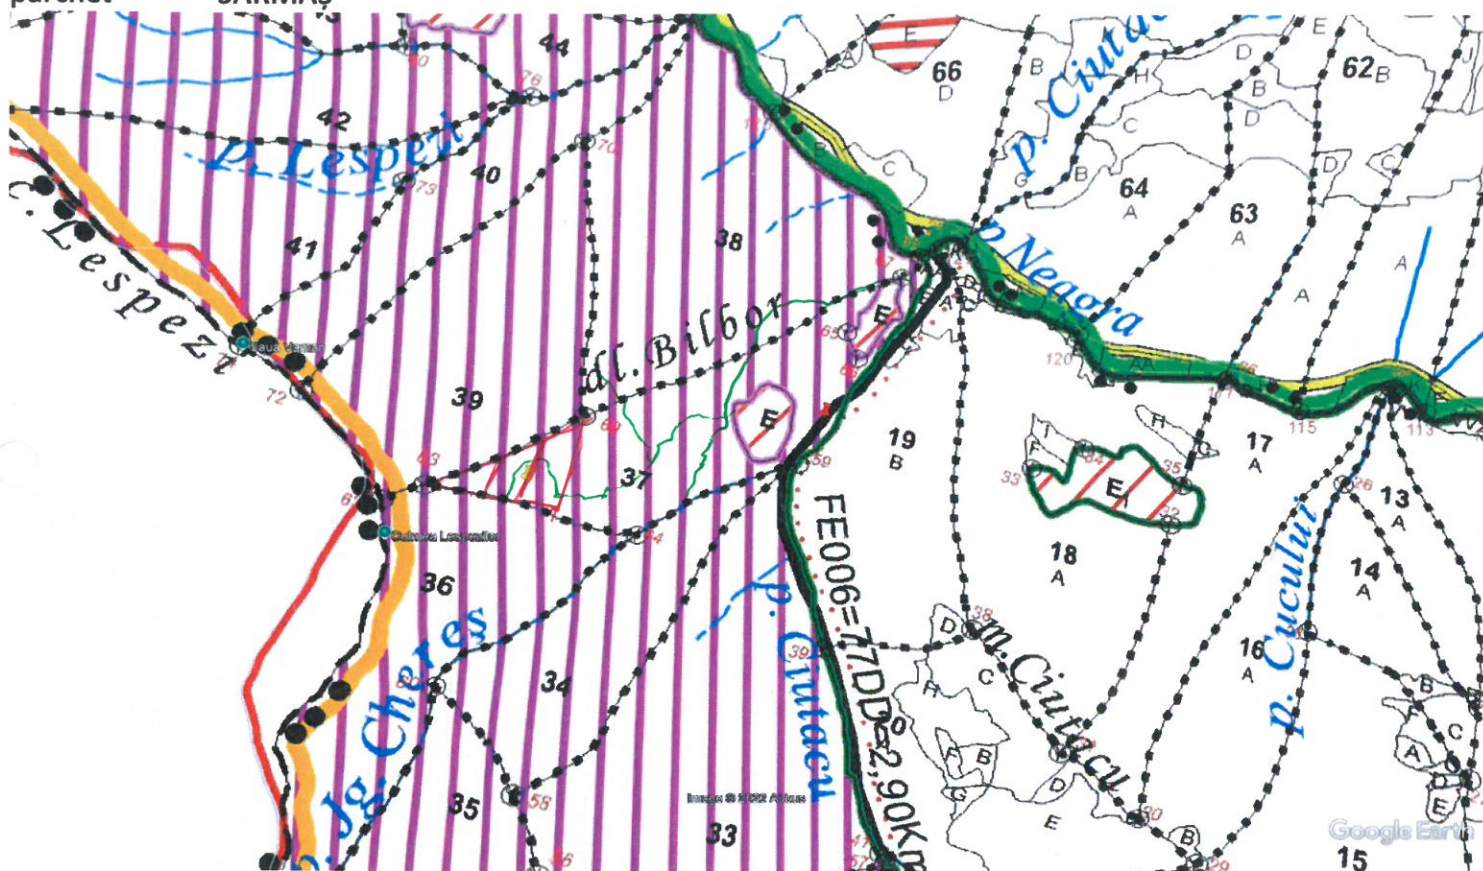

SCHIȚA PARCHETULUI

PARTIDA 6774/2500029405980
 Denumire 6774-PRIMĂRIA
 parchet SĂRMAȘ

U.P.I Sărmaș
 u.a.37B

LEGENDĂ

Limită de parcelă u.a. **Coordonate GPS parchet :**
 Limită și indicativ de subparcelă 7B \ 7C
 Bornă parcelară 135 37B 47.109860° 25.535273°

Drum auto forestier —————

Suprafața parchetului 

Drum de tractor nou de construit —————

Căi de colectare pt. scos-apropiat (D.T.) —————

Căi noi de construit pt. scos-apropiat (D.T.) —————

Platformă primară 

Pârâu —————

Podet din lemn traversare pârâu —————

O.S. Broșteni deține DA NU teren aferent platformei primare

Coordonate GPS platformă primară

37A 47.111436° 25.545275°

Data,

15.01.2026

ÎNTOCMIT