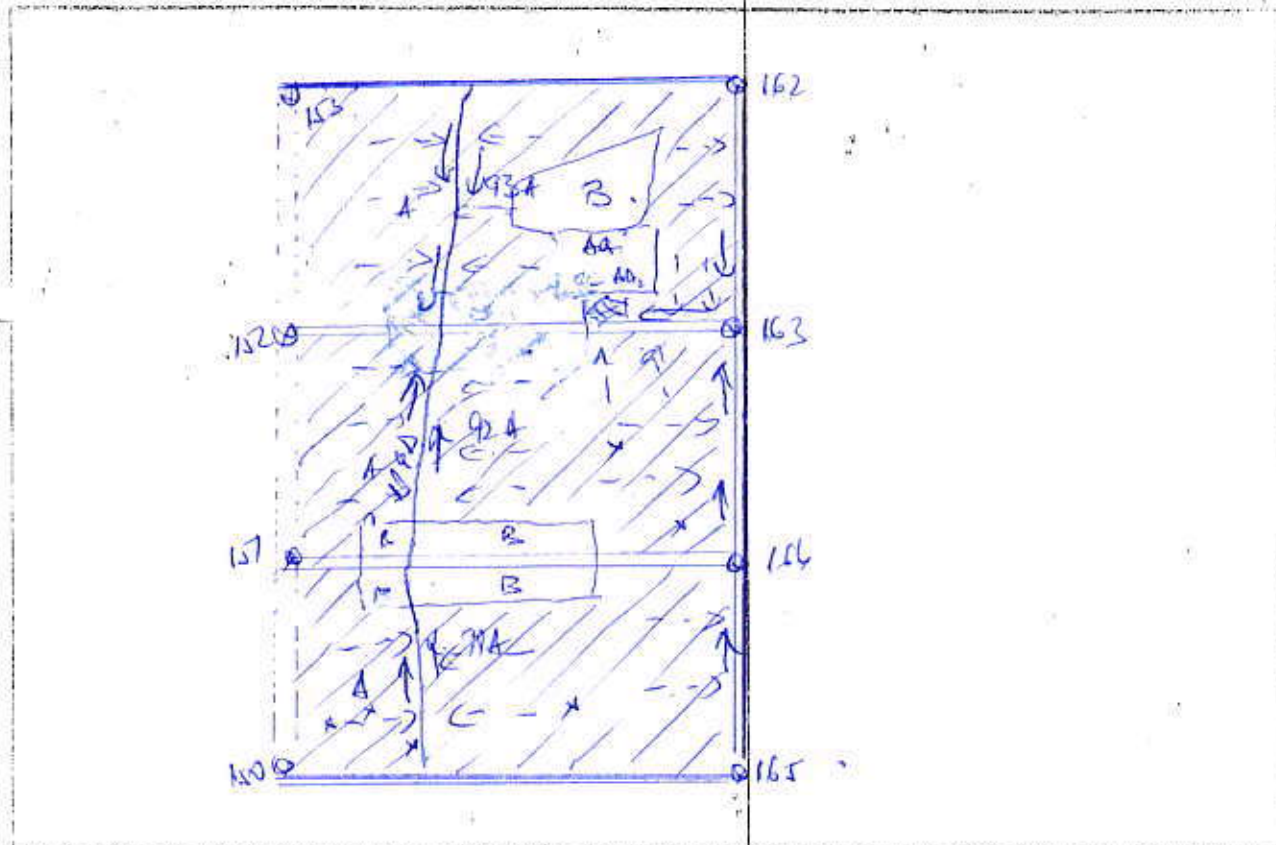

DIRECȚIA SILVICĂ ILFOV

OCOLUL SILVIC SNAGOV

SCHIȚA PARCHETULUI

(denumire) Sugrov Parc U.P. 5 Snagov u.a. 91A, 92A, 93A

Tratament: \_\_\_\_\_ Natura produsului: Accidental

Suprafața: 36,52 ha tehnologia de exploatare: Sortimente și multipli de sortimente

Scara: \_\_\_\_\_

LEGENDA:

- suprafața parchetului
- platforma primară
- căi de scos apropiat
- direcția de colectare
- lemn mort
- bornă silvică

intocmit,

(nume, prenume și semnătura)

Matei Marian

Coordonate geografice grade zecimale

Specificații	u.a.	Latitudine (N)	Longitudine (E)
APV	91A	44.21667	26.154350
	92A	44.219768	26.154975
	93A	44.22613	26.154838
Platformă	93	44.221518	26.156059