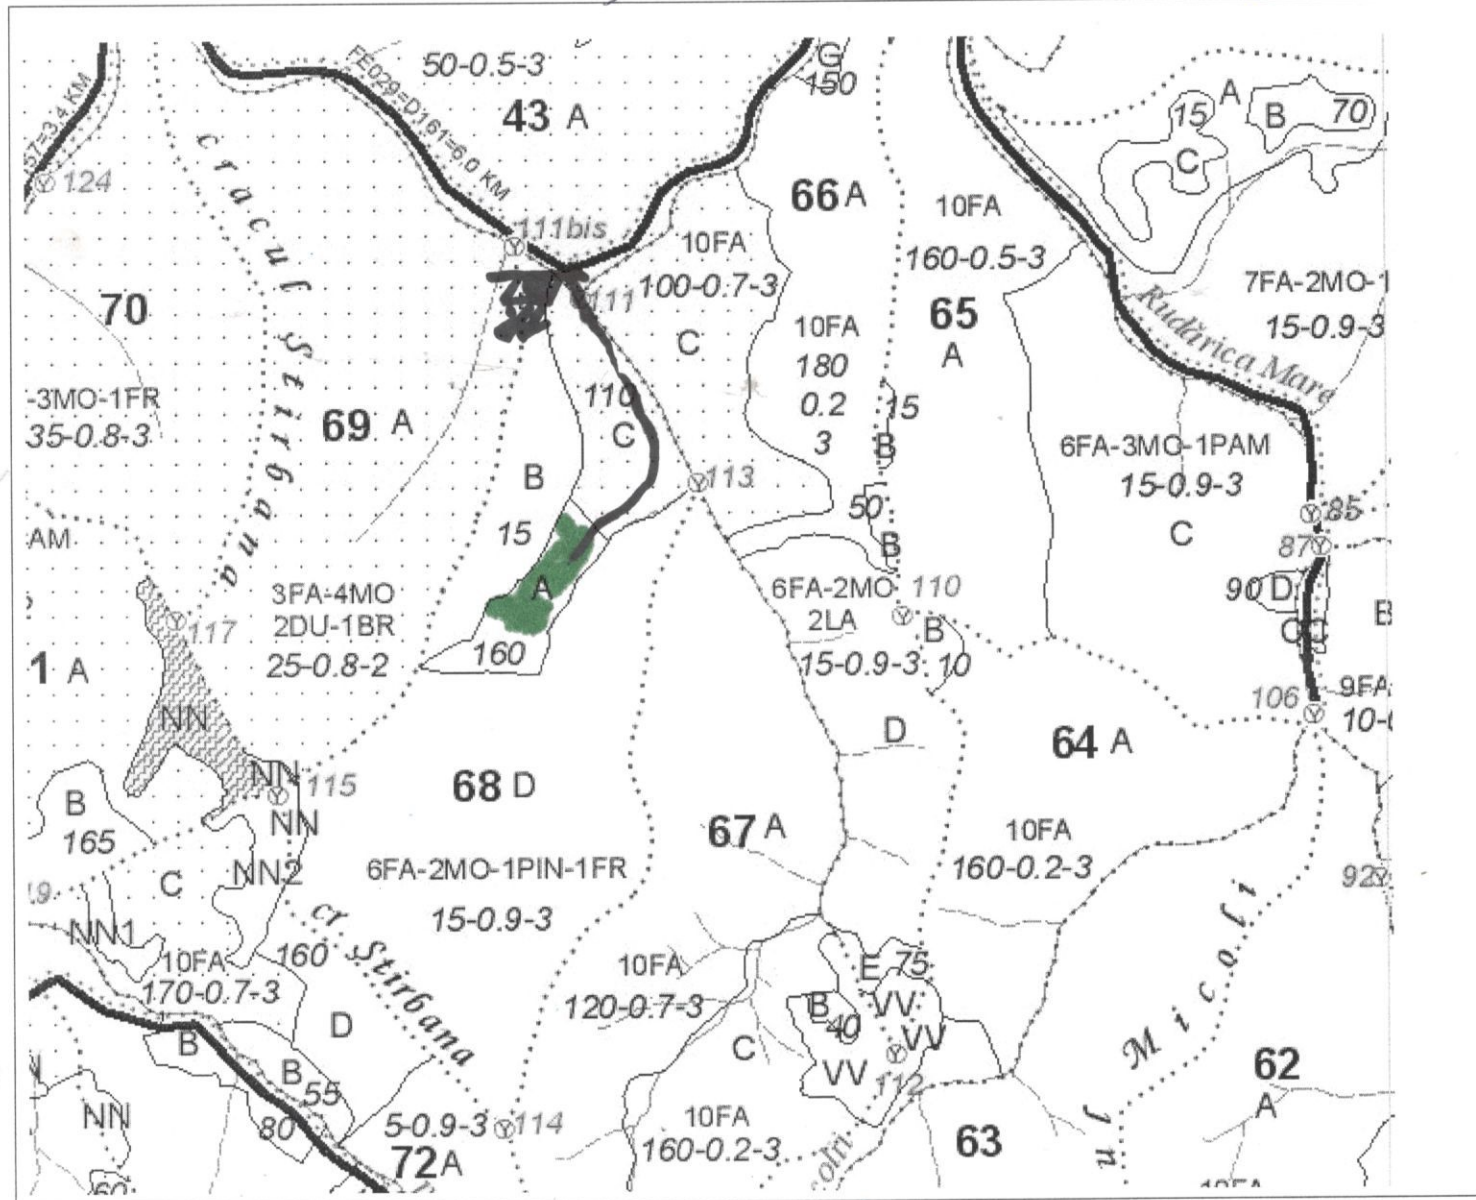

SCHITA

PARCHET DE EXPLOATARE (denumire)..... *Rudărica Mare*  
 Partida (denumire)..... *944* nr. APV/nr. SUMAL *1400144600170*  
 U.P. *J. ROȘNIȚA*, u.a. *6.8.1*

Coordonate G.P.S

APV		PLATFORMA PRIMARA	
N	E	N	E
44.811083	22.174055	44.815694	22.174819

**Legenda**

- limita parchet
- suprafata parchetului
- cai de colectare m.l.
- platforma primara
- cursuri permanente de apa
- arbori morti
- podet de traversare
- drum auto forestier
- elemente de biodiversitate
- directie de colectare