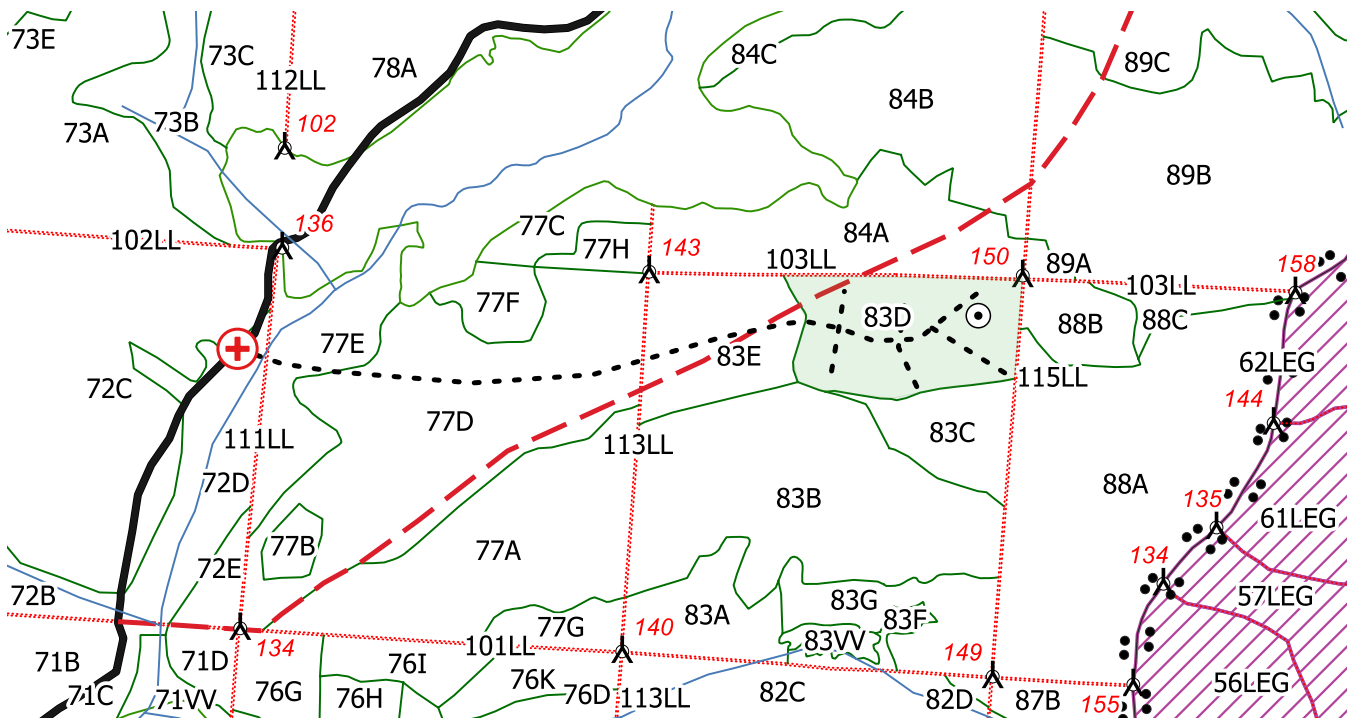

DIRECȚIA SILVICĂ ARAD
OCOLUL SILVIC LIPOVA
SCHIȚA PARCHETULUI
Partida nr. 1412 / 2400238301310
U.P. VII, u.a. 83D

Contează pentru viitor!

Legenda

- ⊙ centru parchet
- ⊕ platforma primara
- - - drum tractor existent [4]
- delimitare_parchet
- ▲ borne
- ape
- Drum forestier existent
- Drum forestier necesar
- Limita subparcela
- Limita parcela
- Limita fond forestier stat
- Limita unitate de productie
- parc_poly
- ▨ retrocedate

Coordonate	Latitudine	Longitudine
platforma primara	45.984917	21.795048
centru parchet	45.986083	21.81473

Resp. fond forestier,
ing. Mitruș Mihai