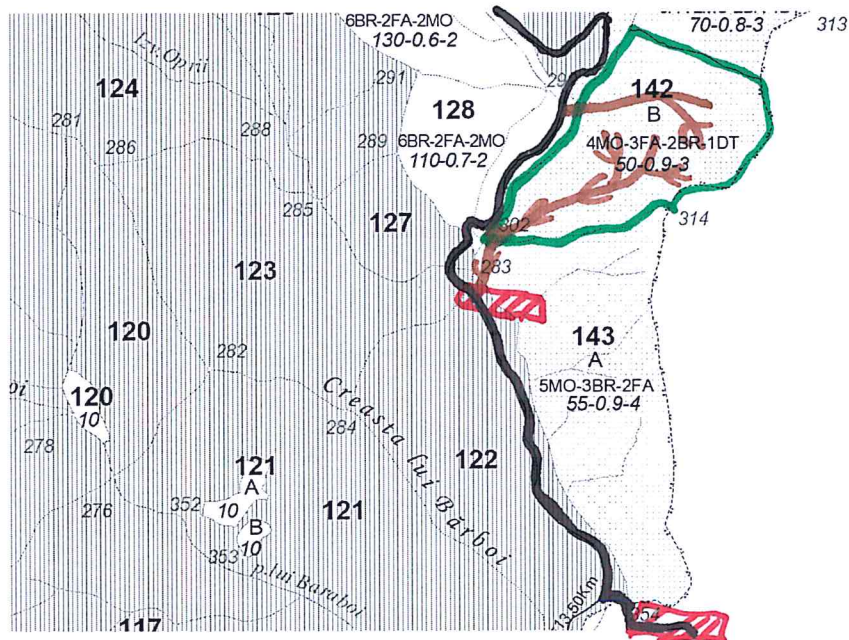

Harta Parchetului Nr. 472

UP: III – ua. 142 B

Felul tăierii : SECUNDARE RĂRITURI

Distanța medie scos-apropiat: 1600 m

Semințis: — %, Suprafață: — ha, Înălțime: — m, Compoziție: —

Mod răspandire: —

Coordonate parchet: Lat: 45,614047

Long: 26,569141

Coordonate platformă: Lat: —

Long: —

Legendă:

-  - limită parchet
-  - Drum scos-apropiat
-  - Platforma primară
-  - DAF Lunca cu flori

Data: 31.07.2023

Întocmit,