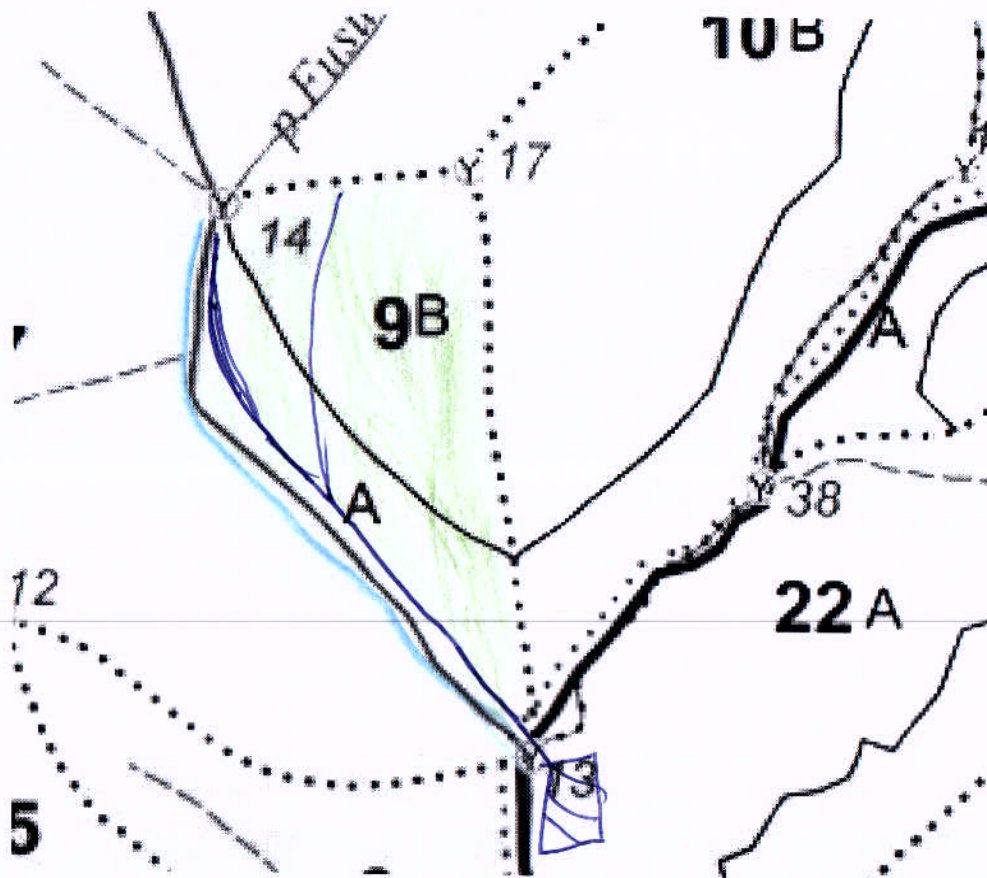

UP III MONOROSTIA

u.a. 9 AB

Partida nr. 774 SUMAL 2300212600660

OCOLUL SILVIC BĂRLEAȚA
 INTRARE Nr. 1451
 IEȘIRE
 Data 08-05-2020

SOPRAFAȚA
 PARCHET
 N 46,132552
 E 22,008243
 PLATF. PRIMARĂ
 N 46,12909
 E 22,010886

LEGENDA:

- Suprafata parchet
- Pârâu
- Podet traversare prin parau
- Borna amenajistica
- Drum auto forestier
- Drum de scos-apropiat existent
- Drum de scos-apropiat necesar
- Platforma primara
- Arbori morți materializați

Parchetul **se situeaza** in SIT NATURA 2000 ROSCI 0070 Drocea
 Caile de colectare **NU trec** prin proprietati particulare.

Sef ocol,
 ing. Marc Gheorghe

Intocmit,
 tehn. Hutiu Eggen

Resp. F.F.,
 ing. Sztepanov Marius