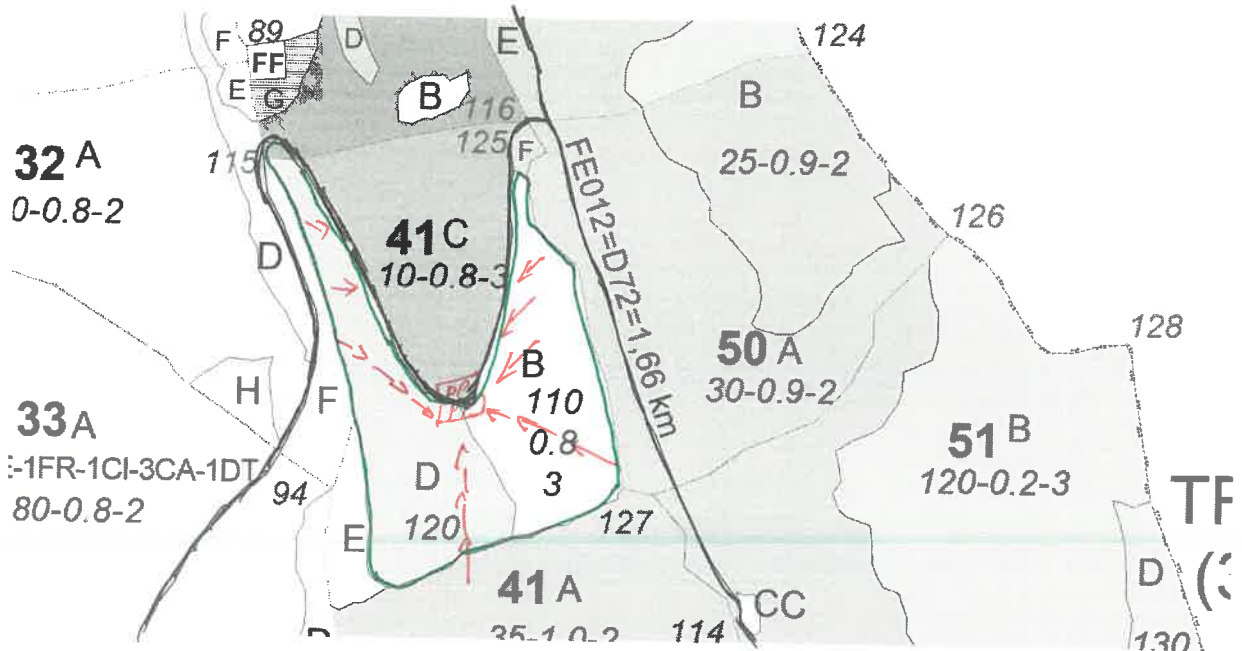

SCHITA PARCHETULUI SI A PLATFORMEI PRIMARE

APV 579/2300006802850 - *Spatec*

**OCOLUL SILVIC
ZELETIN**
REGISTRATURA NR. *11646*
ZIUA *06* LUNA *12* ANUL *2023*

COORDONATE PARCHET	
Lat: <i>46.416410</i>	Long: <i>27.419337</i>
COORDONATE PLATFORMA PRIMARA	
Lat: <i>46.417505</i>	Long: <i>27.417277</i>
Lat:	Long:

LEGENDA:

- limita parcelă
- drum de forestier
- → - drum expeditoare
- platforma primara

Intocmit:
Ing. Vararu Catalin