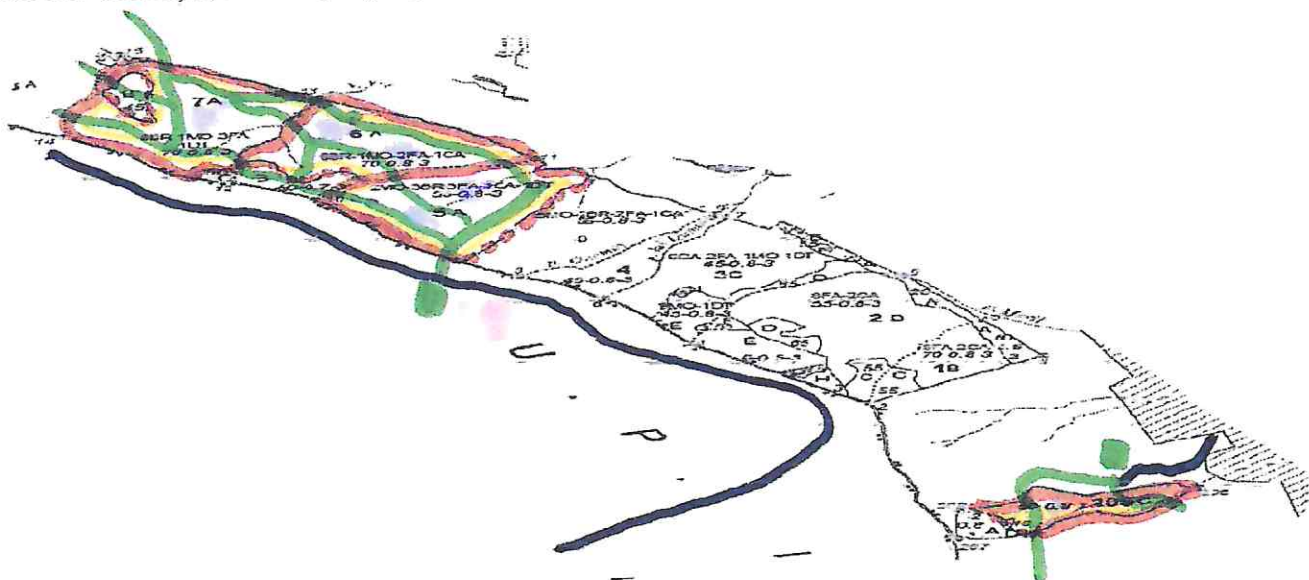

SCHIȚA PARCHETULUI ȘI A PLATFORMEI PRIMARE

U.P. IV Bodești, u.a. 5A,6A,7A,109C

Partida

FOND/SUMAL 867/2400022002290

Drum auto forestier	Linie neagra groasă ●	Coordonate geografice Parchet: - 47.046693 - 26.384949 - 47.050093 - 26.381452 - 47.051598 - 26.375691 - 47.028140 - 26.406490
Drum de tractor existent	Linie verde ●	
Drum de tractor propus	Linie roșie	
Pârâu	Linie albastră	Plt.primară 1 : - 47.046385 - 26.380925 Plt.primară 2. : - 47.029785 - 26.411246
Limită parcelară	Linie maro ●	
Limită de subparcelă	Linie punctată ●●	
Direcția de doborâre a arborilor		
Direcția de colectare a arborilor		
Platforma primară	Dreptunghi verde ●	
Parcare autovehicule		
Pichet de incendiu		
Loc de odihnă și pentru fumat		
Teren cu fenomene de înmlăștinare		
Porțiuni cu fenomene de alunecare		
Delimitare parchet		
Porțiuni cu pantă mare		
Porțiuni cu roca la suprafață		