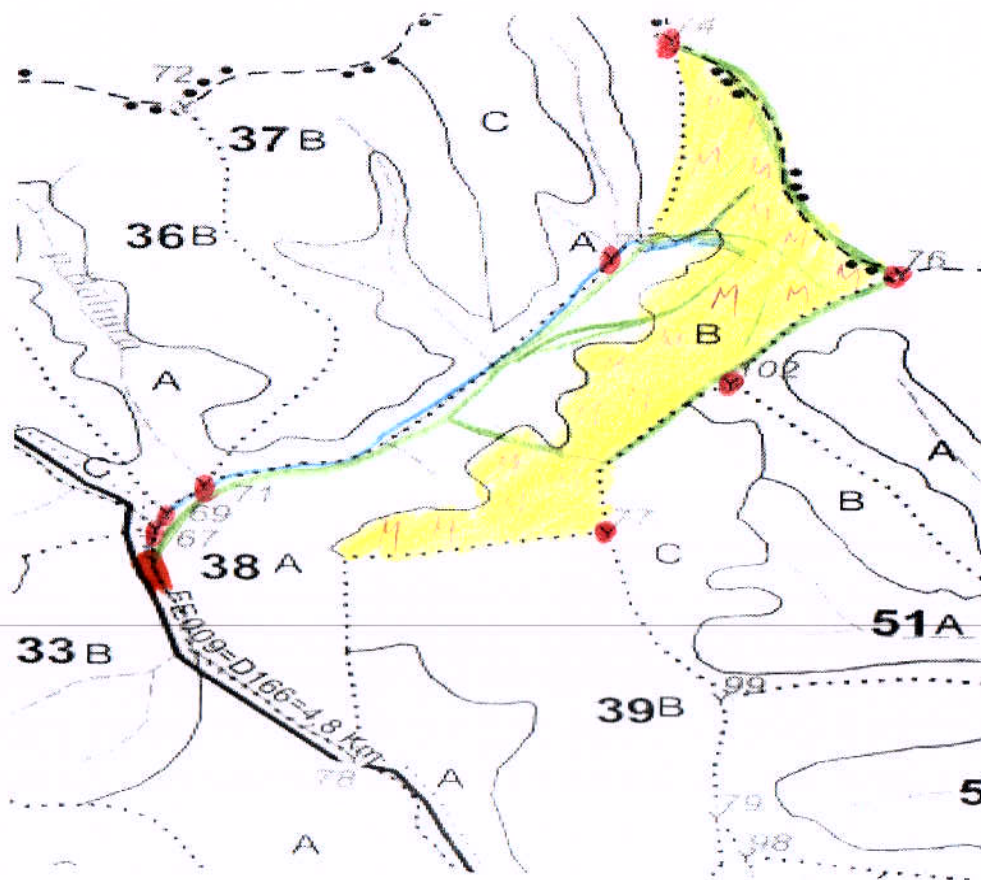

# UP II BARZAVA

u.a. 38 B

Partida nr. 8<sup>17</sup> SUMAL 2300212601<sup>120</sup>

SUPRAFATA  
PARCHET  
N 46, 163208  
E 21, 980110

PLATFONMA  
N 46, 159539  
E 21, 973097

### LEGENDA:

- Suprafata parchet
- Pârâu
- Podet traversare prin parau
- Borna amenajistica
- Drum auto forestier
- Drum de scos-apropiat existent
- Drum de scos-apropiat necesar
- Platforma primara
- Arbori morți materializați

Parchetul se situeaza in SIT NATURA 2000 ROSCI 0407 Zarandul de Vest  
Caile de colectare **NU** trec prin proprietati particulare.

Sef ocol,  
ing. Marc Gheorghe

Intocmit,  
tehn. Luca Ciprian

Resp. F.F.,  
ing. Sztepanov Marius