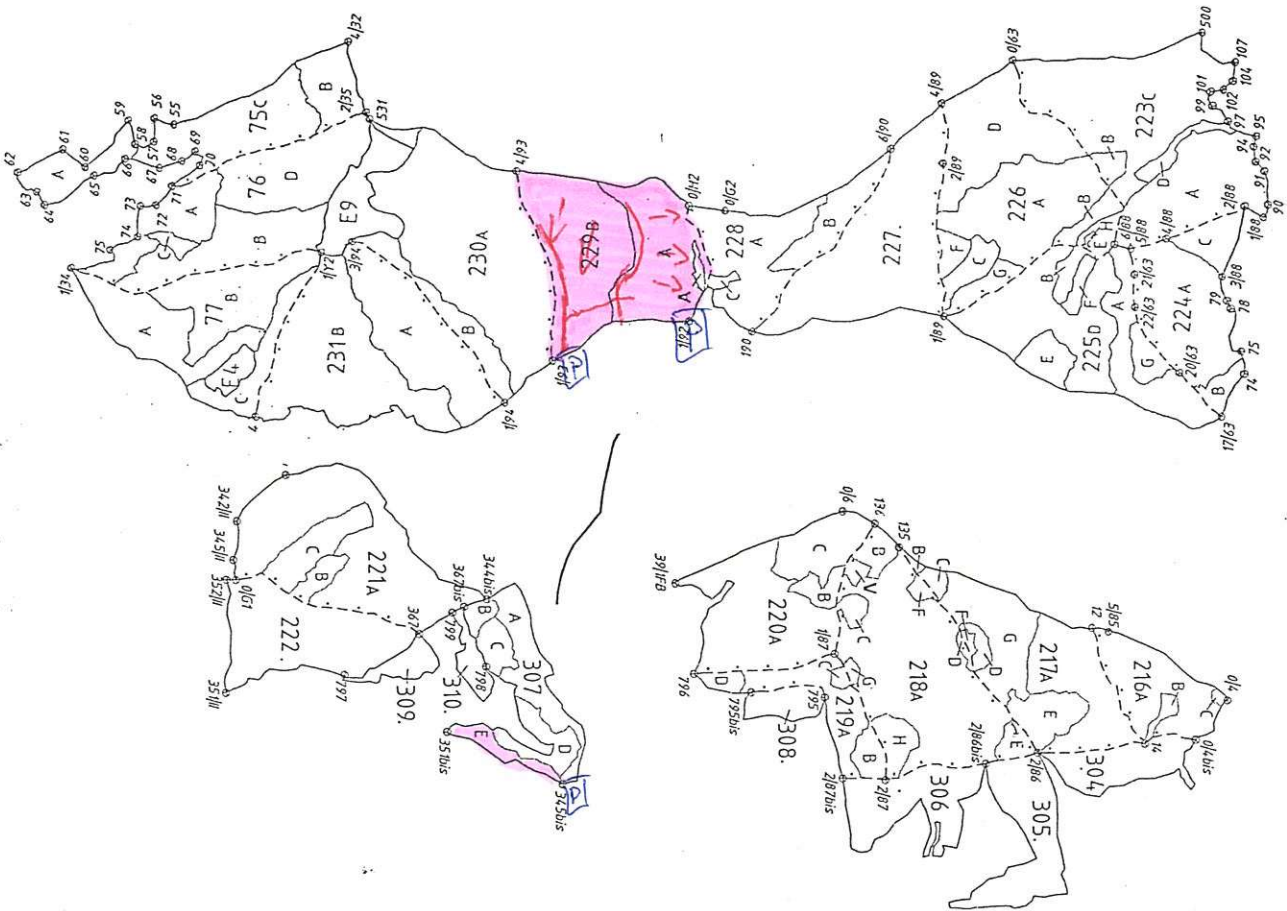

# SCHIȚĂ PARCHETULUI

PARTIDA 8115/240001800700

U.P. I Putna  
u.a. 229A, B, 307E

Denumire parchet Prisacuel

## LEGENDĂ

- Limita de parcela ..... B
- Limita și indicativ de subparcela ----- B
- Borna parcelară
- Suprafața parchetului
- Drum autoforestier
- Cai de colectare pt. adunat
- Cai de colectare pt. scos-apropiat
- Platforma primară
- Limita de poștă
- Parau
- Podet din lemn

Coordonate GPS parchet:

47.886629

25.03888

Coordonate GPS platforma primară:

47.886316

25.619519

## ÎNTOCMIT

Nume prenume

ing. Cirneala Iulian