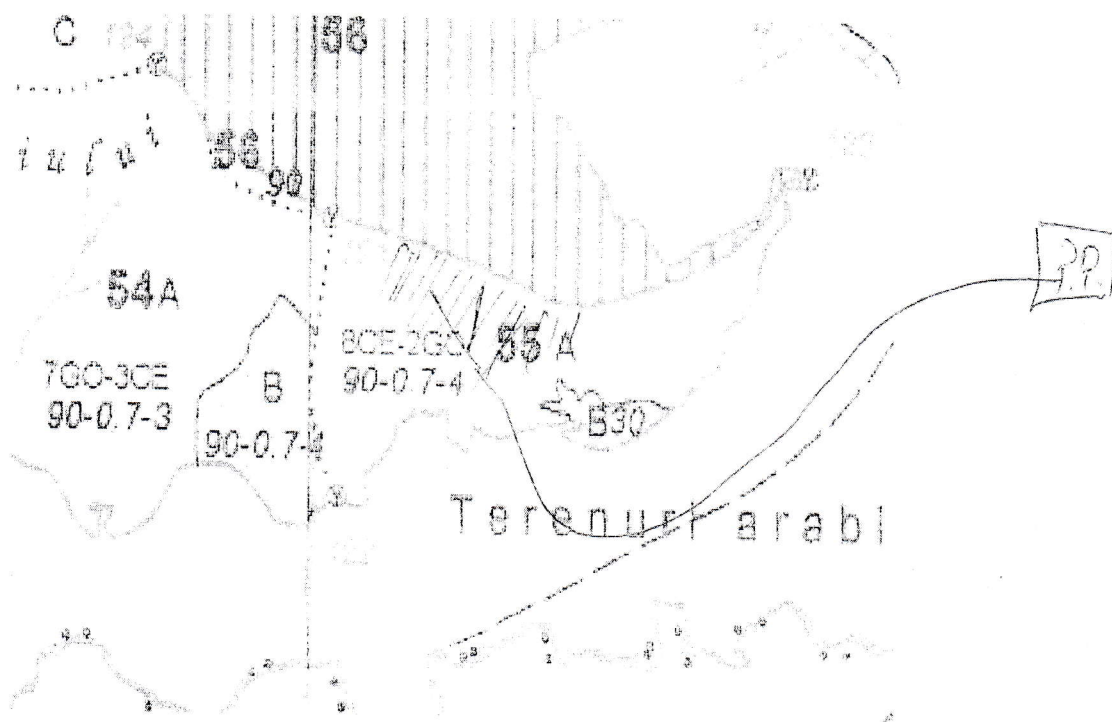

REGIA NATIONALA A PADURILOR – ROMSILVA
DIRECTIA SILVICA SALAJ
OCOLUL SILVIC ALMAS

SCHITA PARCHETULUI

Partida: 1860 – Almas; U.P. IV; u.a. 55A; Sup. 2,0 ha

Coordonate parchet: Lat. – 46.938236°

Long. – 23.106318°

Coordonate platforma primara

Lat. – 46.938927°

Long. – 23.114784°

Nota: – platforma primara este situata in afara fond forestier

Intocmit,
SCUCA DANIEL