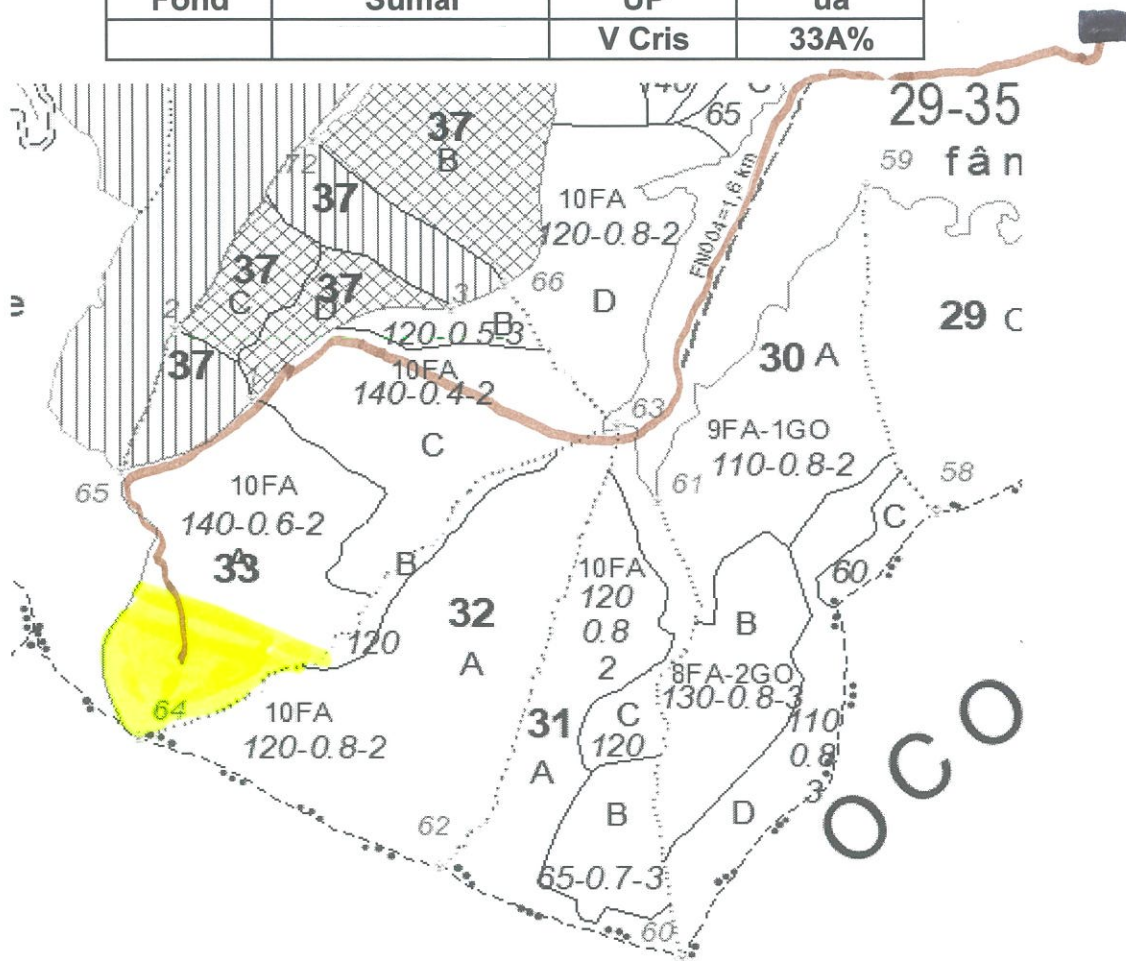

Schita partizii

Fond	Sumal	UP	ua
		V Cris	33A%

- Suprafata parchetului
- Cai de acces existente
- Platforma primara

Coordonate geografice punct parchet		Coordonate geografice punct platforma primara	
Latitudine	46.081549	Latitudine	46.098859
Longitudine	24.705574	Longitudine	24.720565