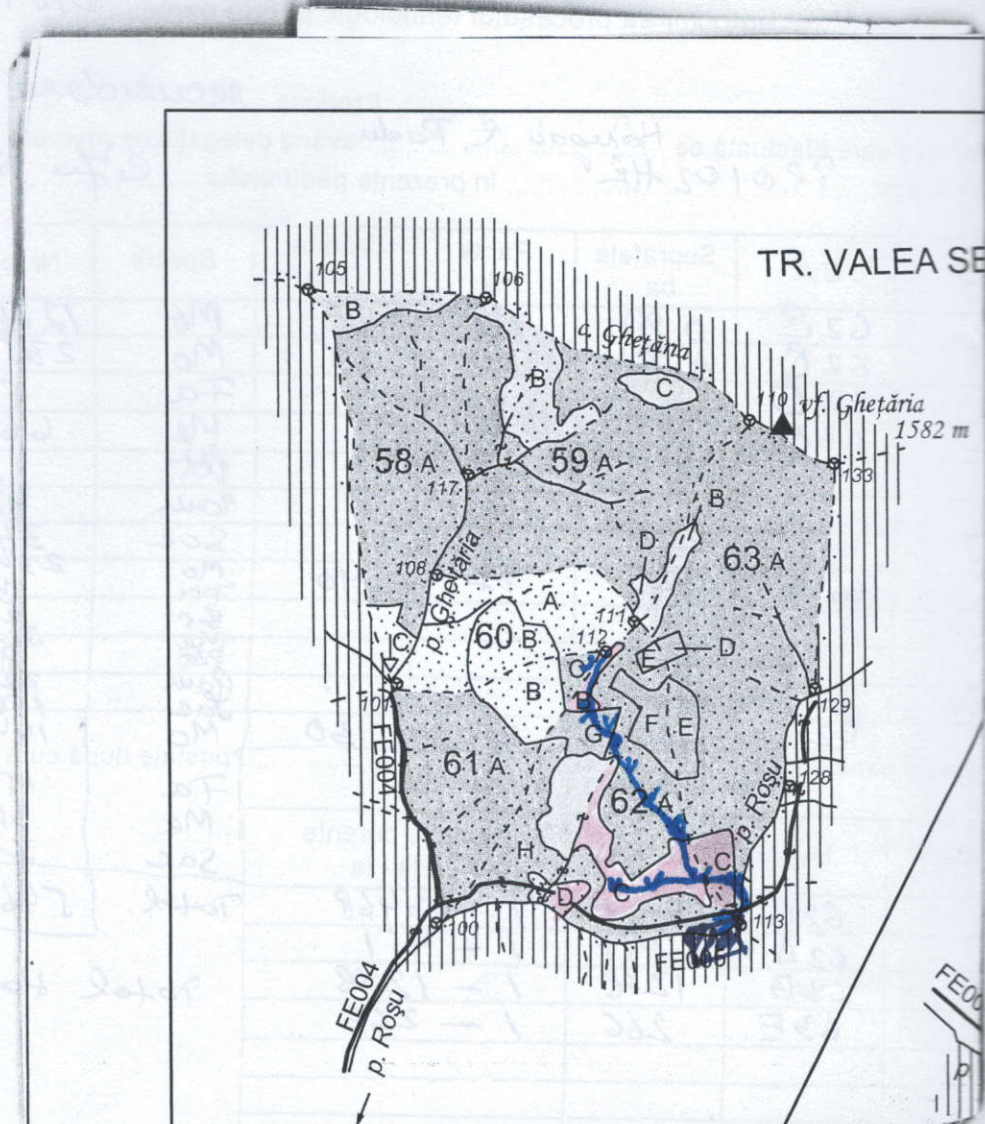

Coordonate platformă

47,067112

25,720000

Coordonate parcelă

47,067751

25,700015

-  - veșta leucăsoasă existentă
-  - drum tractor existent
-  - platformă piceată