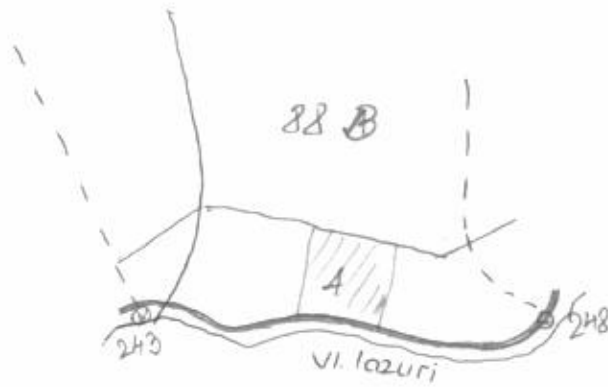

PARTIDA 386 MINĂ / 23 001265 00550
LIP III UA 88A; 101.

45.718.114
22.494455

45.738803
22.547192

întocmit
[Signature]