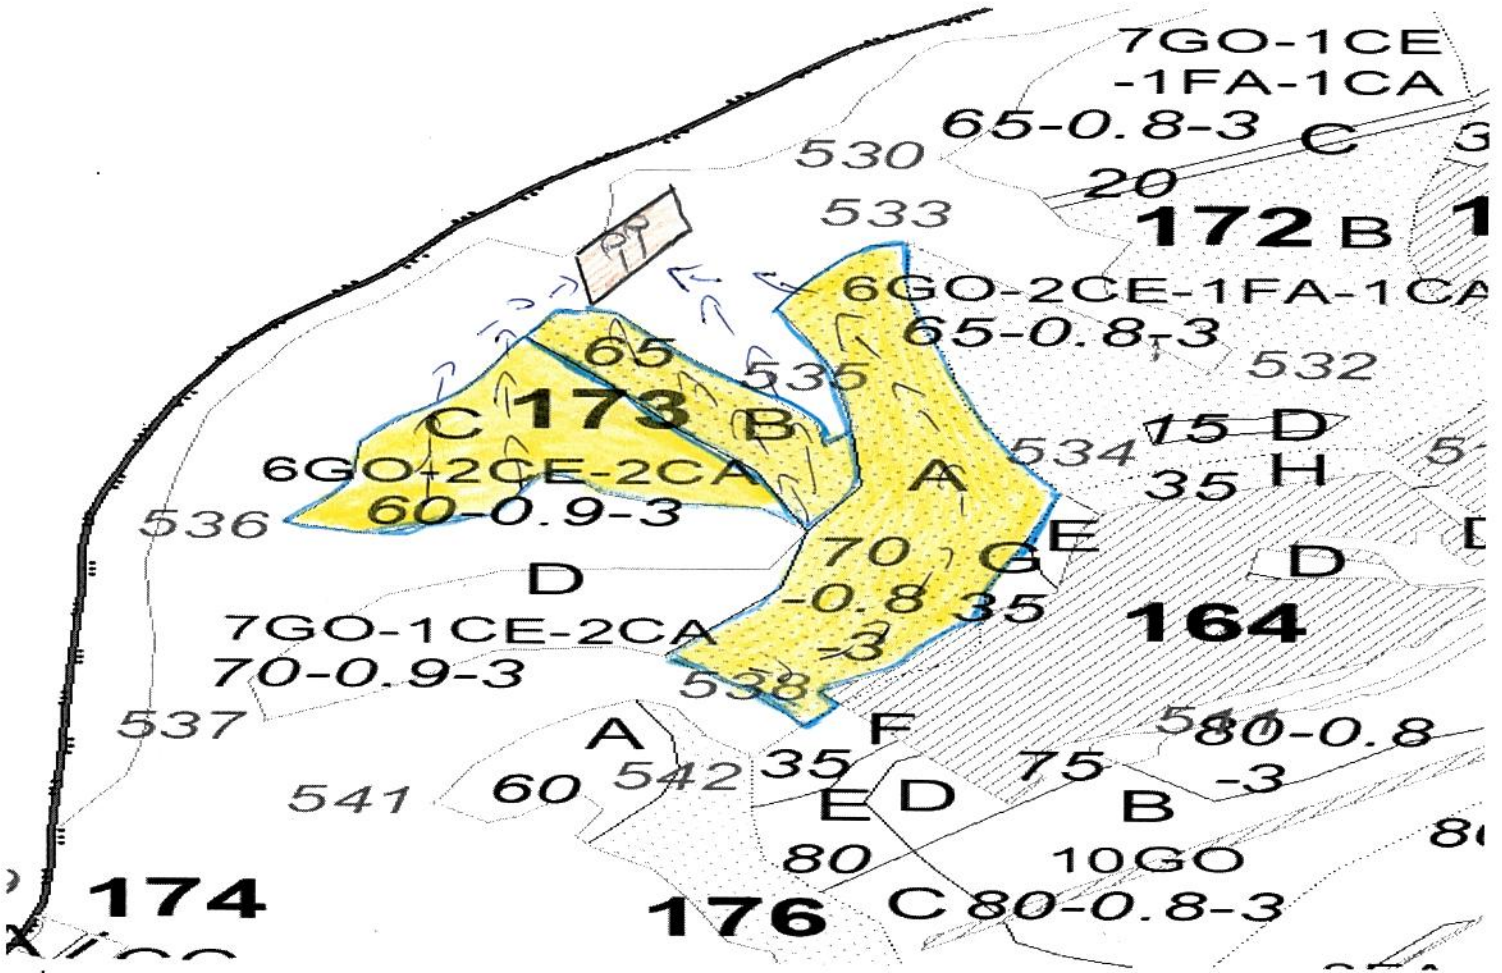

Contează pentru viitor!

REGIA NAȚIONALĂ A PĂDURILOR - ROMSILVA
DIRECȚIA SILVICĂ GORJ
OCOLUL SILVIC TG-JIU

Str.Lotrului , nr.29 , Tg-Jiu , cod poștal 210184 , jud. Gorj

ONRC: J18/ 237/2002 CUI 9359807

tel.0253/214267, fax. 0253/222521

e-mail: office@targujiu.rosilva.ro, Pagina web: targujiu.rosilva.ro

SCHITA PARCHETULUI: 587

STOC 547: 2400292910130

R.N.P. ROMSILVA
DIRECȚIA SILVICĂ GORJ
OCOLUL SILVIC TG-JIU
INTRARE Nr. 2506
IESIRE Nr. 05
Ziua 09 Luna 05 Anul 2024

UP	Ua	Volum mc	Suprafata ha	Fel taiere	Coordonate parchet		Coordonate platform primara	
					Lat N	Long E	Lat N	Long E
I	173A,B,C	131.27	11.38	ACC1	44.903594	22.994960	44.904659	22.992604

legenda:

	Suprafata parchetului		Podet traversare
	Traseu de scos apropiat cu TAF		Stancarie
	Platforma primara		Delimitare parchet
	Arbori morti		Ochiuri de regenerare
			Distanta 501-1000