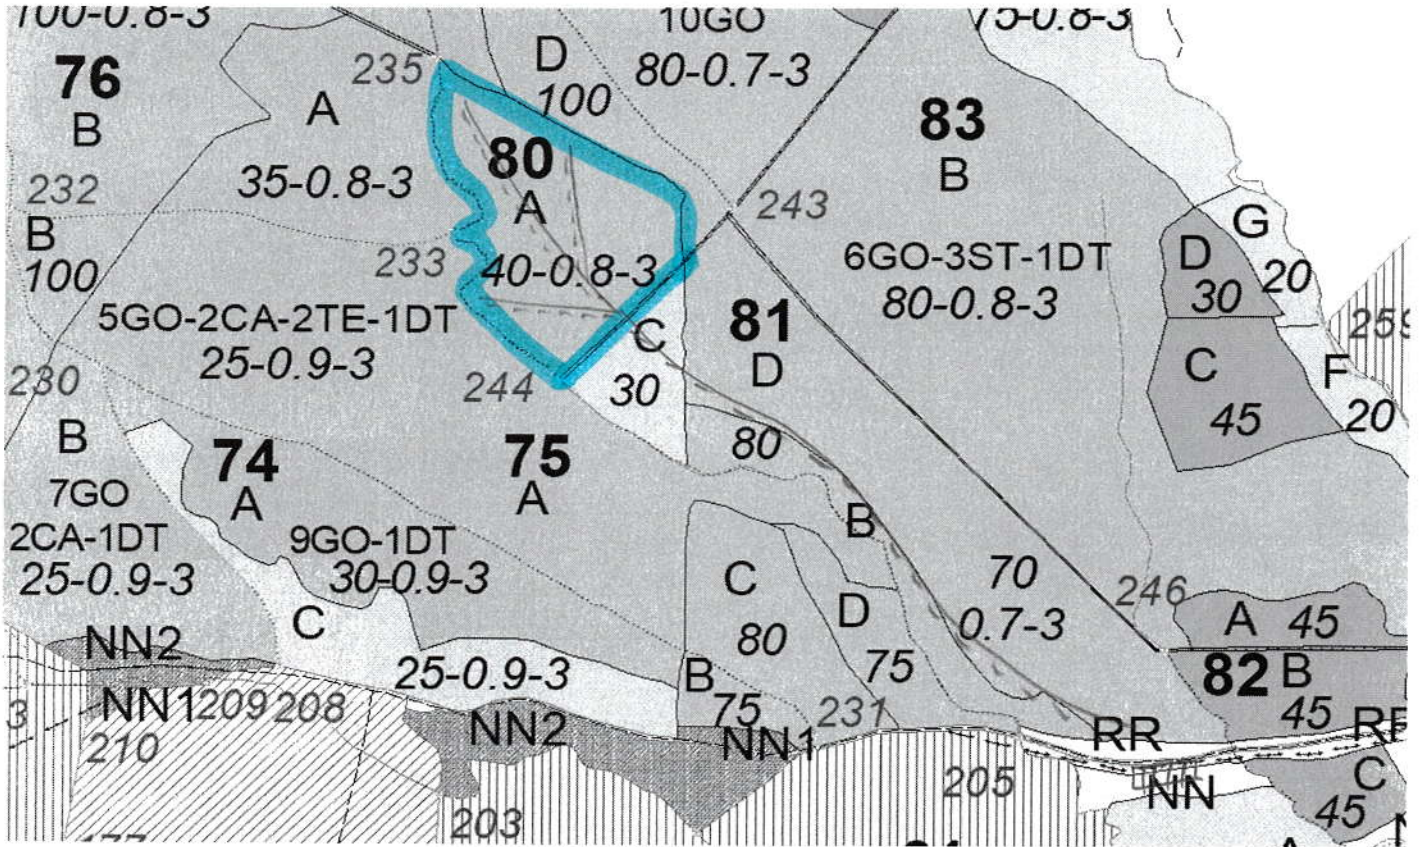

SCHITA PARCHETULUI SI A PLATFORMEI PRIMARE

A.P.V.	2400035300330	
U.P.	IV Teis	
u.a.	80A	
COORDONATE		
Parchet	44.959485	25.372337
Platforma Primara	44.953323	25.379751

Parau (albastru)

- Coama
- o Borna parcelara
- Limita parcelara
- Limita u.a. (negru)
- o.o.o.o.o.o.o Limita de parchet
- Limita de sectiune (S)
- Limita de postata (P)

- Drum auto
- Drum pentru tractoare
- Funicular
- Platforma primara
- Cabana
- Remiza

ORDINEA DE LUCRU IN POSTATE	
DOBORAT	COLECTAT
P ₁	-
-	P ₁

INTOCMIT
 Data 17.02.2024
 Nume, prenume Hainaru Gabriel
 Semnatuara. *[Signature]*