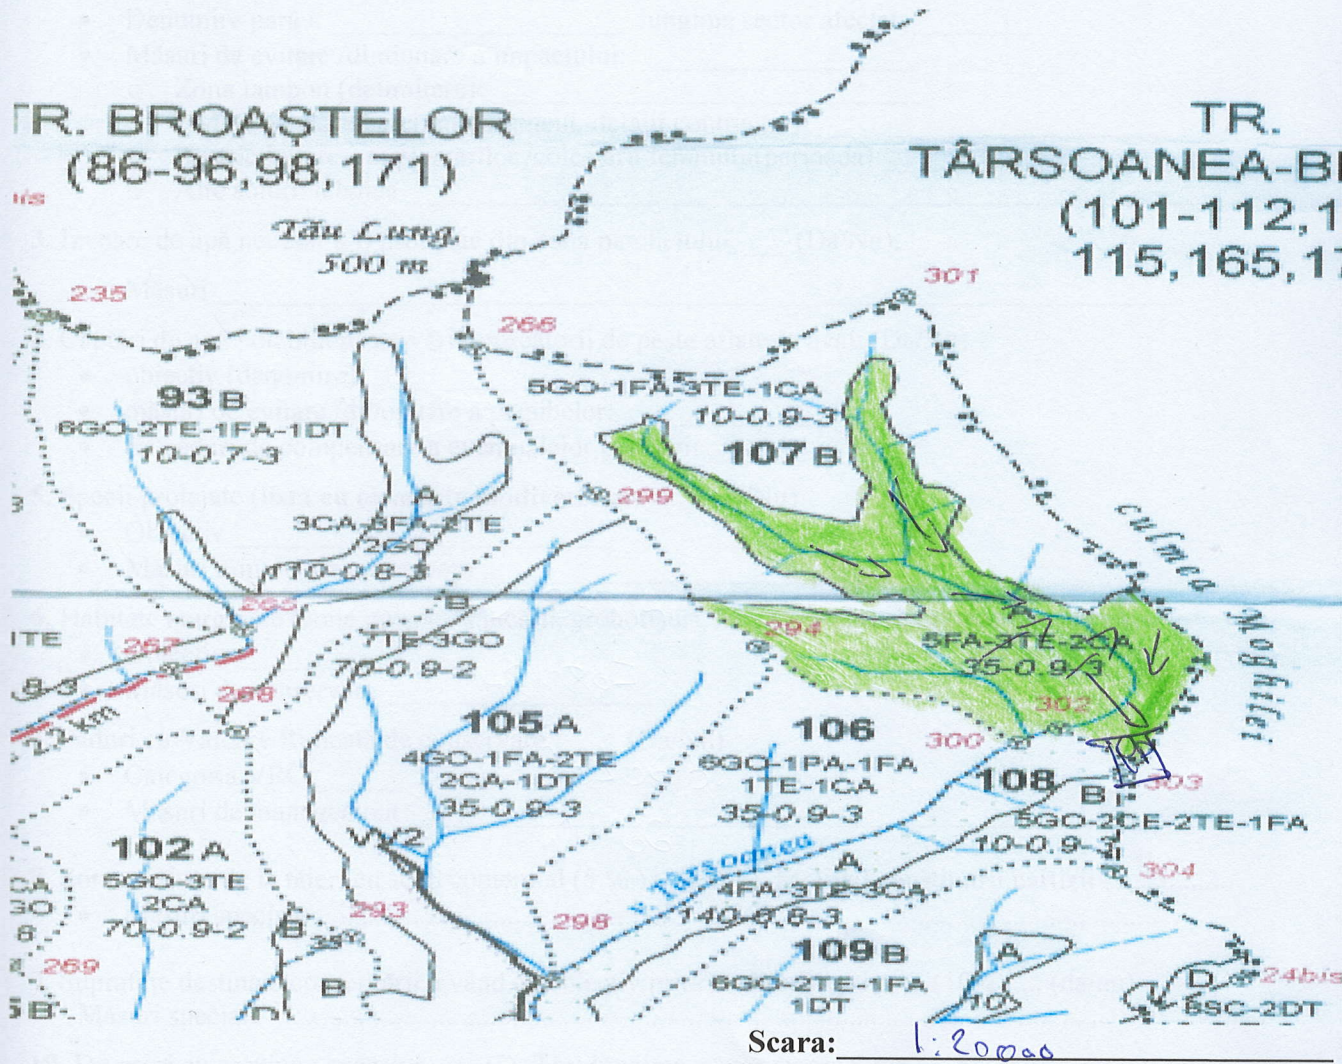

SCHITA PARCHETULUI  
PARTIDA 529 SUMAL 2300 B7101270, U.P. I,  
u.a. 107 A

Coordonate parchet		Coordonate platforma primara	
Lat.	Long.	Lat.	Long.
45.241952	21.679263	45.238796	21.681883

Legenda:

- limita u.a.: "-----"
- Borna amenajistica: "⊙"
- Drum auto forestier: "———"
- Platforma primara: " [ R ] "
- Podete de traversare: " [ / / ] "
- suprafata parchetului: " [■] "
- cursuri de apa permanente: " [~] "
- arbori morti: " XM "
- cai de colectare: " [—] "
- directia de colectare: " [→] "