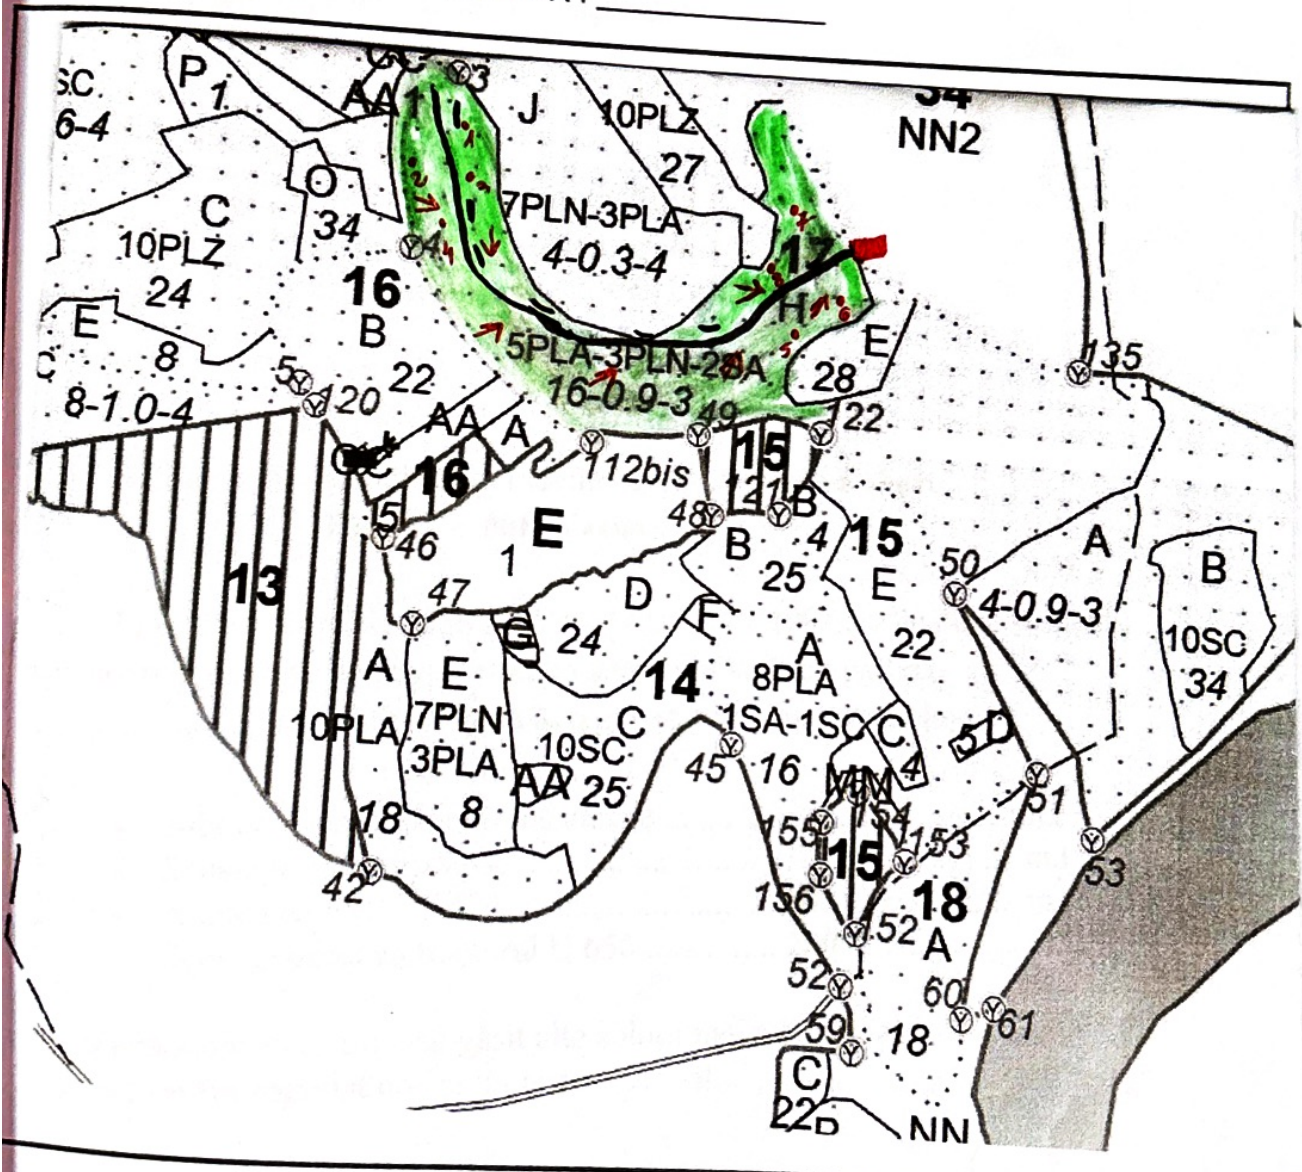

SCHITA PARCHETULUI
 SI A PLATFORMEI PRIMARE

Unitatea de productie
 Unitatea amenajistica

PARTIDA : _____

LEGENDA :

- Suprafata parchet
- Platforma primara
- Drum auto
- Cai scos - apropiat
- Directia de vederea
- Arburi morti
- Delegat marcare

Coordonate	
Parchet	Platforma primara
LAT: 46,119123	LAT: 46,118742
LONG: 27,219293	LONG: 27,218914

Titular canton