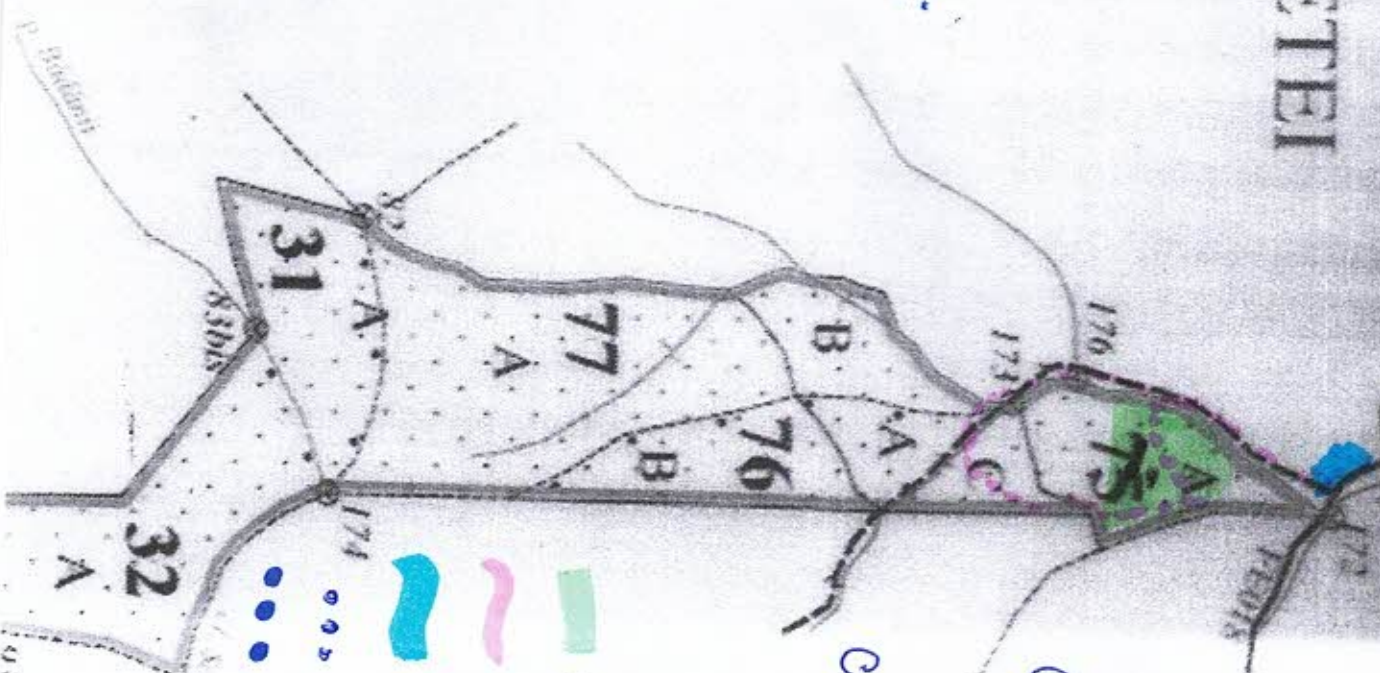

TR. VL. LETEI 75-77

Coordonate punctet

46. 882967
22. 400813

Coordonate platformă
46. 885002 22. 401289

Legendă

- suprafață parchet
- drum scos-apropiat
- platformă primară
- Anbar masiv
- Anbar biodiversitate