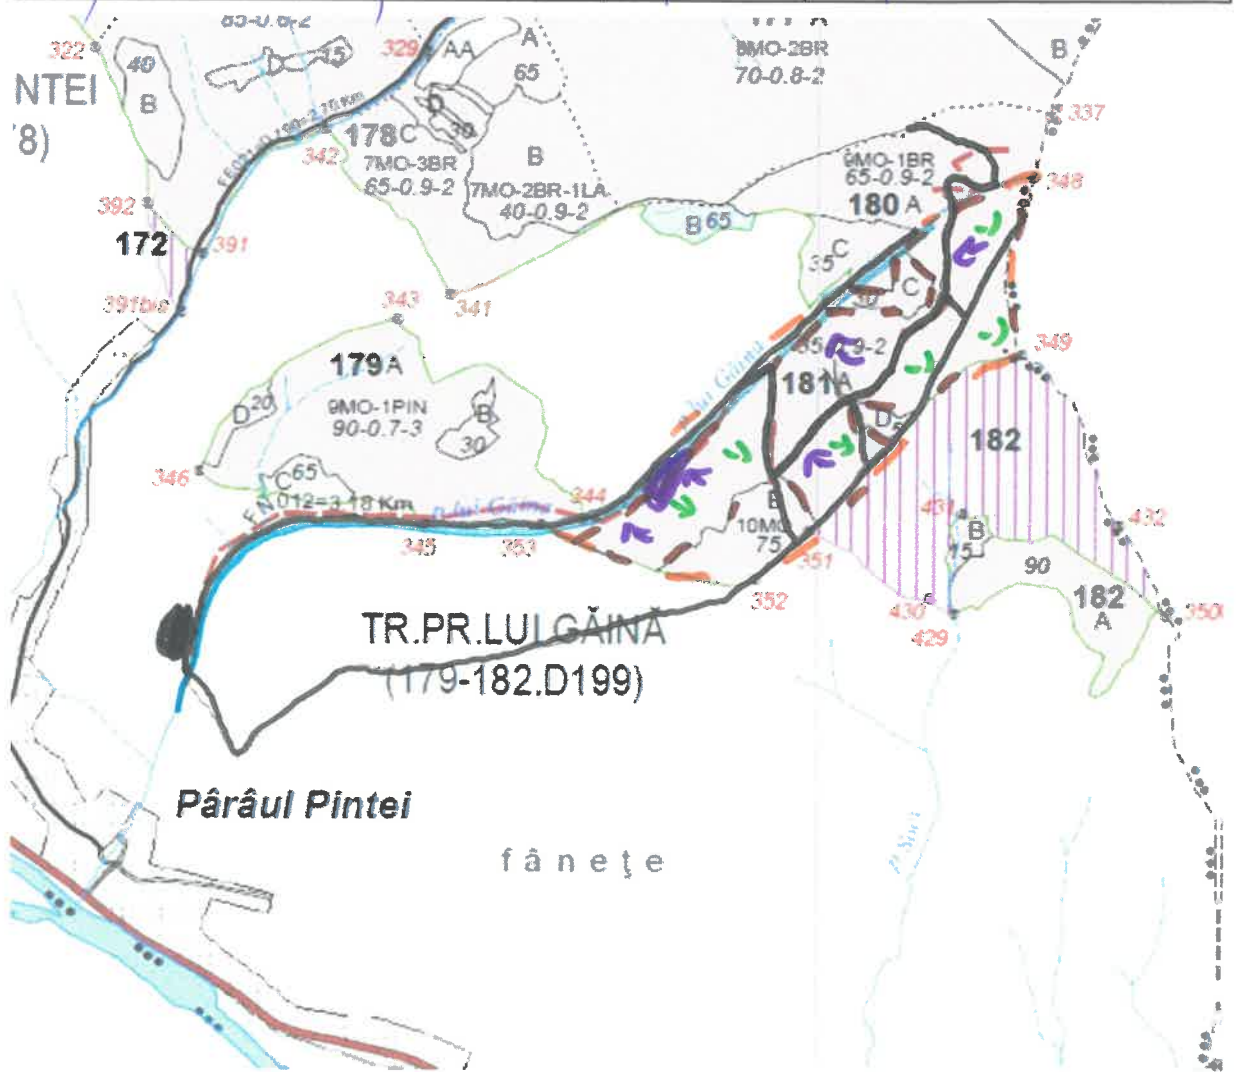

SCHIȚA PARCHETULUI

PARTIDA	SUMAL	UP	ua
366	2300020300940	IV	181 A
DISTANȚA DE SCOS-APROPIAT		> 1500	ELAGAJ 0,4
STANCARII — HA	SEMINTIS — HA	INALTIME — M	COMPOZITIE —
Coordonate geografice			
Parchet		Platforma primara	
Latitudine	Longitudine	Latitudine	Longitudine
47 179 944	25 831 349	47,170161	25,813358

LEGENDĂ:

- Drum autoforestier
- Drum de tractor existent
- Drum de tractor propus
- Pârâu
- Limită parcelă
- Limită de subparcelă
- Direcția de doborâre a arborilor
- Direcția de colectare a arborilor
- Platforma primară
- Parcare autovehicule
- Pichet de incendiu
- Loc de odihnă și pentru fumat
- Teren cu fenomene de înmlăștinare
- Porțiuni cu fenomene de alunecare
- Delimitare parchet
- Porțiuni cu pantă mare
- Porțiuni cu rocă la suprafață