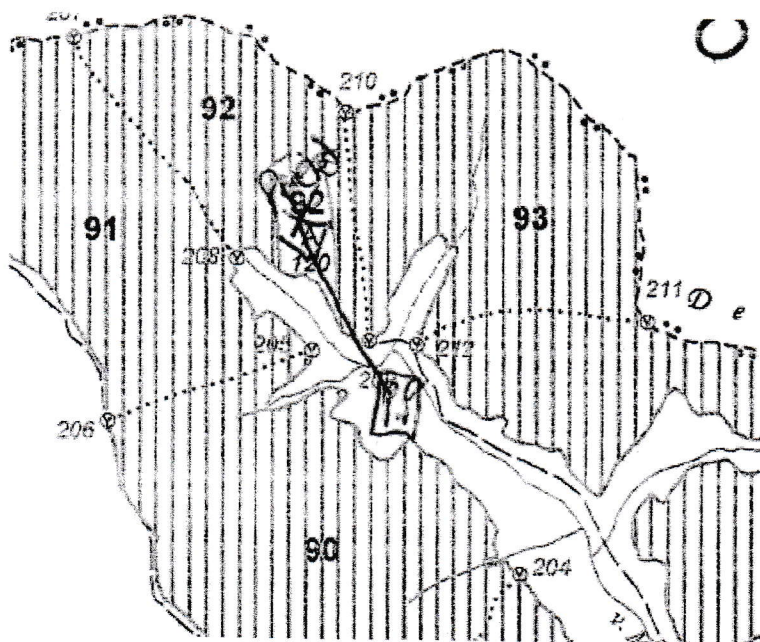

REGIA NATIONALA A PADURILOR – ROMSILVA  
DIRECTIA SILVICA SALAJ  
OCOLUL SILVIC ALMAS

SCHITA PARCHETULUI

Partida: 1782 – Fundu Macii; U.P.IV – Fild; u.a. 92A; Sup. 3.09 ha

Coordonate parchet: Lat. – 46.969304°  
Long. – 23.064228°

Coordonate platforma primara

Lat. – 46.966887°  
Long. – 23.065404°

Nota: – platforma primara este situata in afara fond forestier

Intocmit,

SOUCA DANIEL