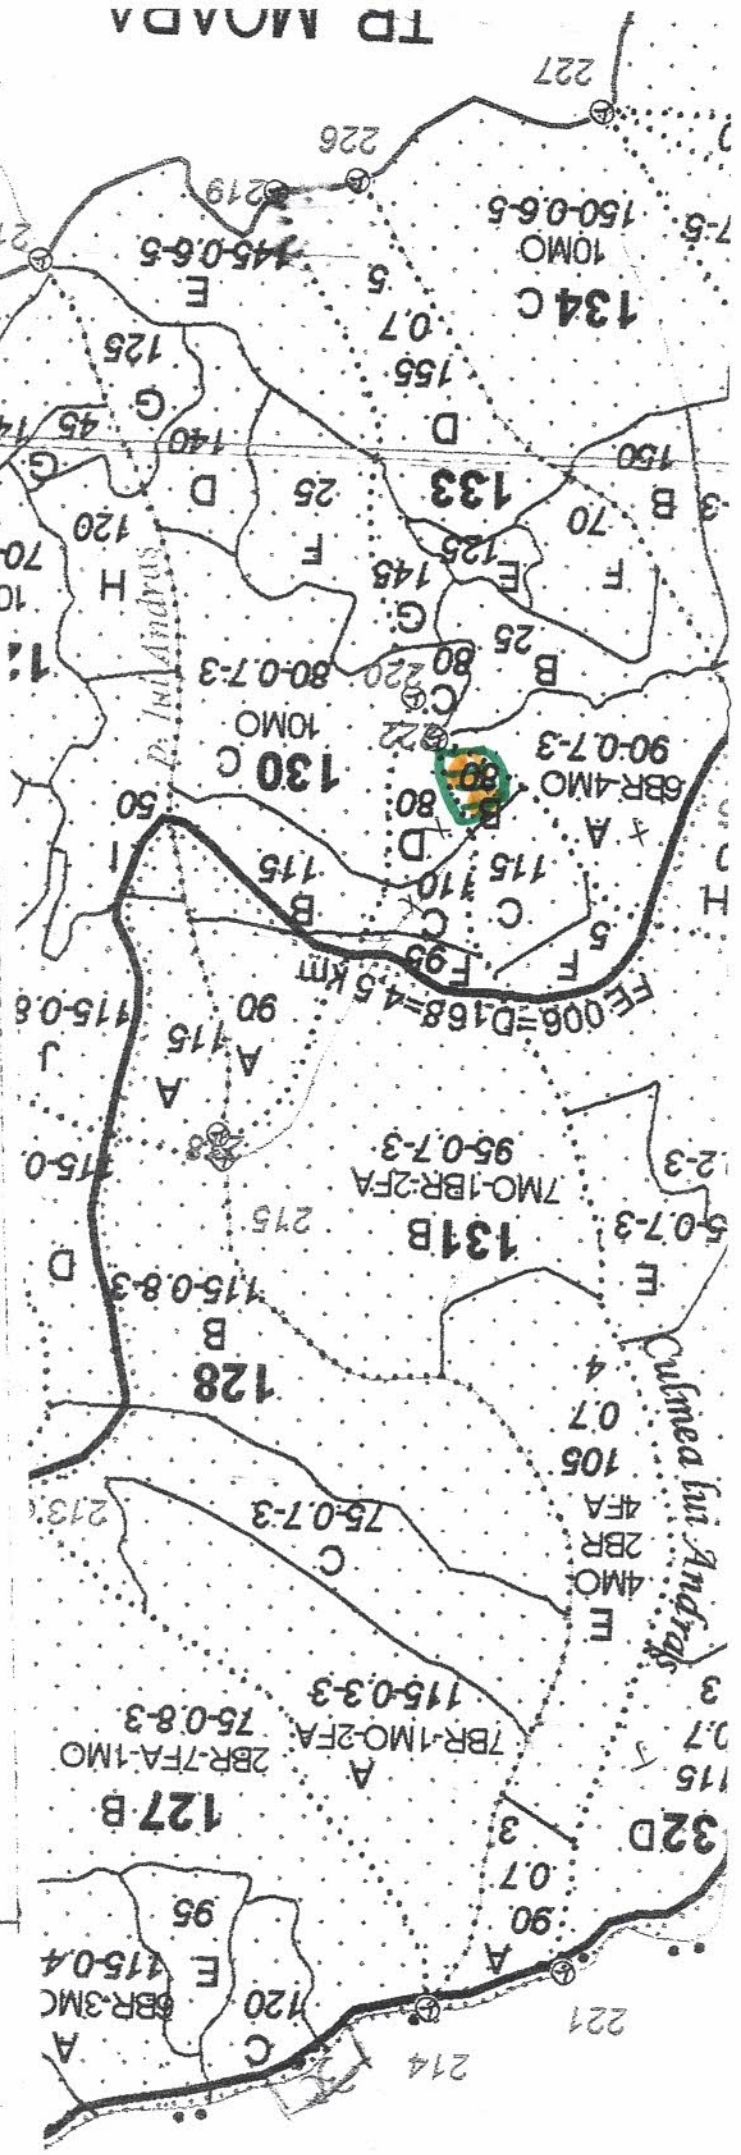

B
4.0
MO
25

Legenda:

-  Suprafață parchet
-  Drum acces tractor
-  Arbori moart
-  platformă primară

Scaza 1:10.000
 Into cart. *Ilh.*

Partida: 2100170302020/944	
Nenumire: I.P. BOUCRA	
a.s. Remet: U.P. BOUCRA	
U.A. 132.B.	
Specificatii	XLS 84
Latitudine:	46.699996
Longitudine:	22.696513
Latitudine:	46.700997
Longitudine:	22.694492
platforma	primara

Vf. Bocasa
1790,3 m

TD MADA