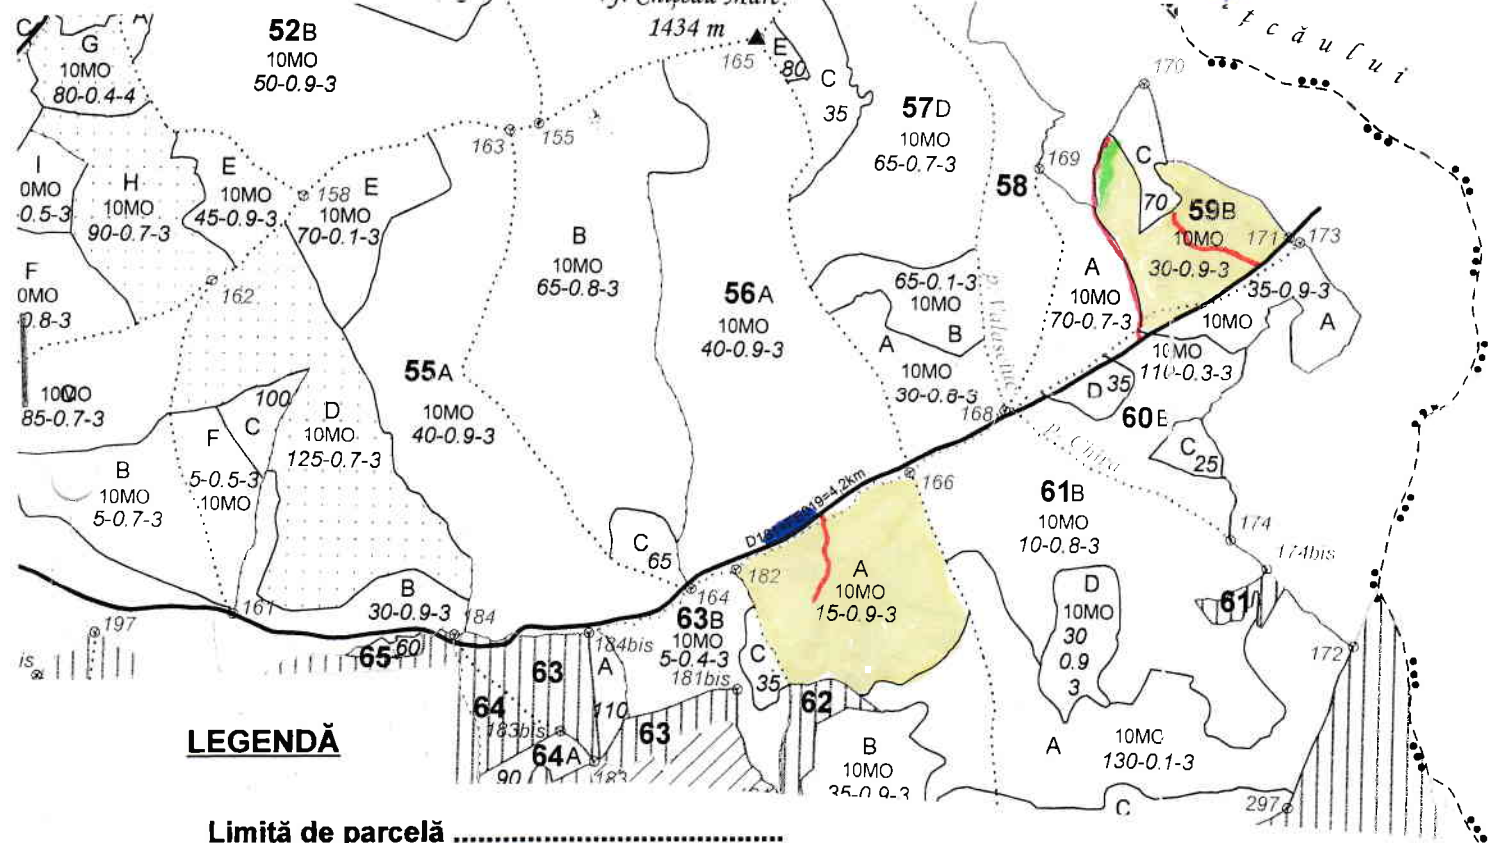

# SCHIȚA PARCHETULUI

PARTIDA 866 / 24.000.164.00340

UP VI

Denumire parchet Coțul

u.a. 62A, 58B

## LEGENDĂ

Limită de parcelă .....

Limită și indicativ de subparcelă B

Bornă parcelară ☺

Drum autoforestier ———

Suprafața parchetului

Căi de colectare pt. adunat → →

Căi de colectare pt. scos-apropiat

Limită de poștașă - - - - -

Platformă primară

Pârâu ———

Podeț din lemn traversare pârâu

Coordonate GPS parchet:

LAT. 47,633856

LONG. 25,171335

Coordonate GPS platformă primară:

LAT. 47,628550

LONG. 25,161253

ÎNTOCMIT,

Nume, prenume: Tb. Bostea Cruntaru

Data: 01-03-2024