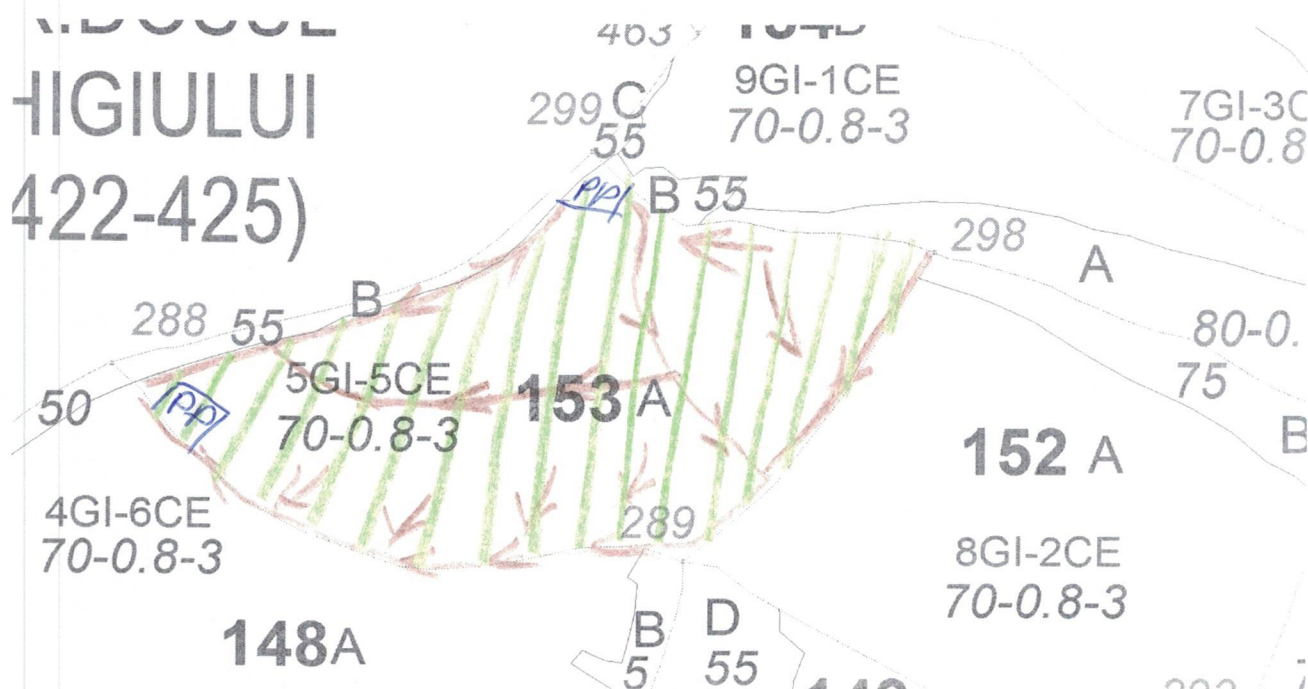

REGIA NAȚIONALĂ A PĂDURILOR – ROMSILVA

DIRECȚIA SILVICĂ MEHEDINȚI OCOLUL SILVIC STREHAIA

Str. Alexandru Ioan Cuza, nr. 4, Strehaia
ONRC: J40/450/1991; CUI: 1590120
telefon / fax: +40 252/370 267

Contează pentru viitor!

SCHITA PARCHETULUI 1205 / 2 500 188 601 470 Dumbrava

U.P.	u.a.	Volum mc	Felul taierii/ nat prod	Supraf ha	Accesib	Coord. Geogr.parchet		Coord. geogr.platformaprimara	
						Lat N	Long E	Lat N	Long E
I RAZBOINICU	153 A	433.21	Produce acc. ACC I	20.89	501- 1000 m	44.528113	23.191520	44.525757	23.189830

- Tehnologia de exploatare; Tractoare
- Fara drept de servitute.

- Suprafata parchet 
 - Platforma primara 

 limita parcela,
 - borna silvica

Drum de pamant pt. tractor 

SEF OCOL SILVIC

Ing. Predut Marian

SEF DISTRICT