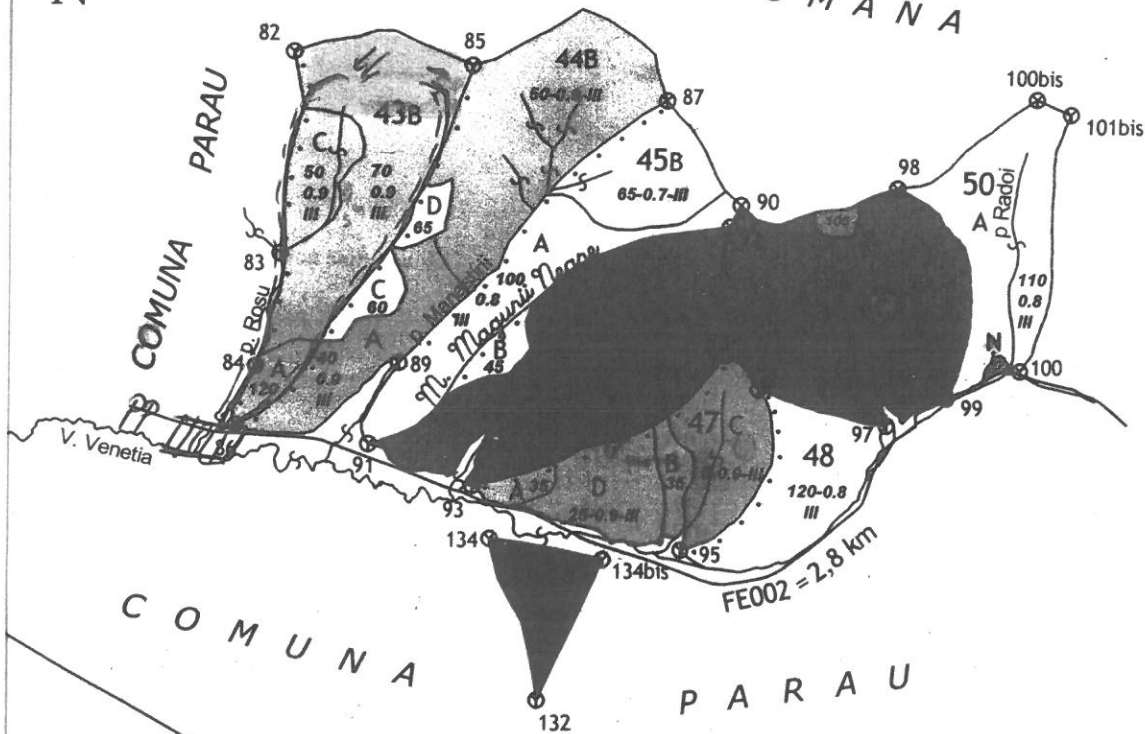

LEGENDA

- Limita de parcela
- Limita de U.P.
- Limita de ocol
- 38 Numar parcela

cm.(din

TR. VALEA MANASTIRII

COMUNA COMANA

partizii

LEGENDA I

- A/B - subparcelă;
- ⊙ - bornă parcelară;
- || - drum forestier;
- === - drum existent folosit la scosul ML;
- PP |||| - platforma primară;
- - suprafața parcursă cu marcarea. șef distri. Juncu.

plasarea