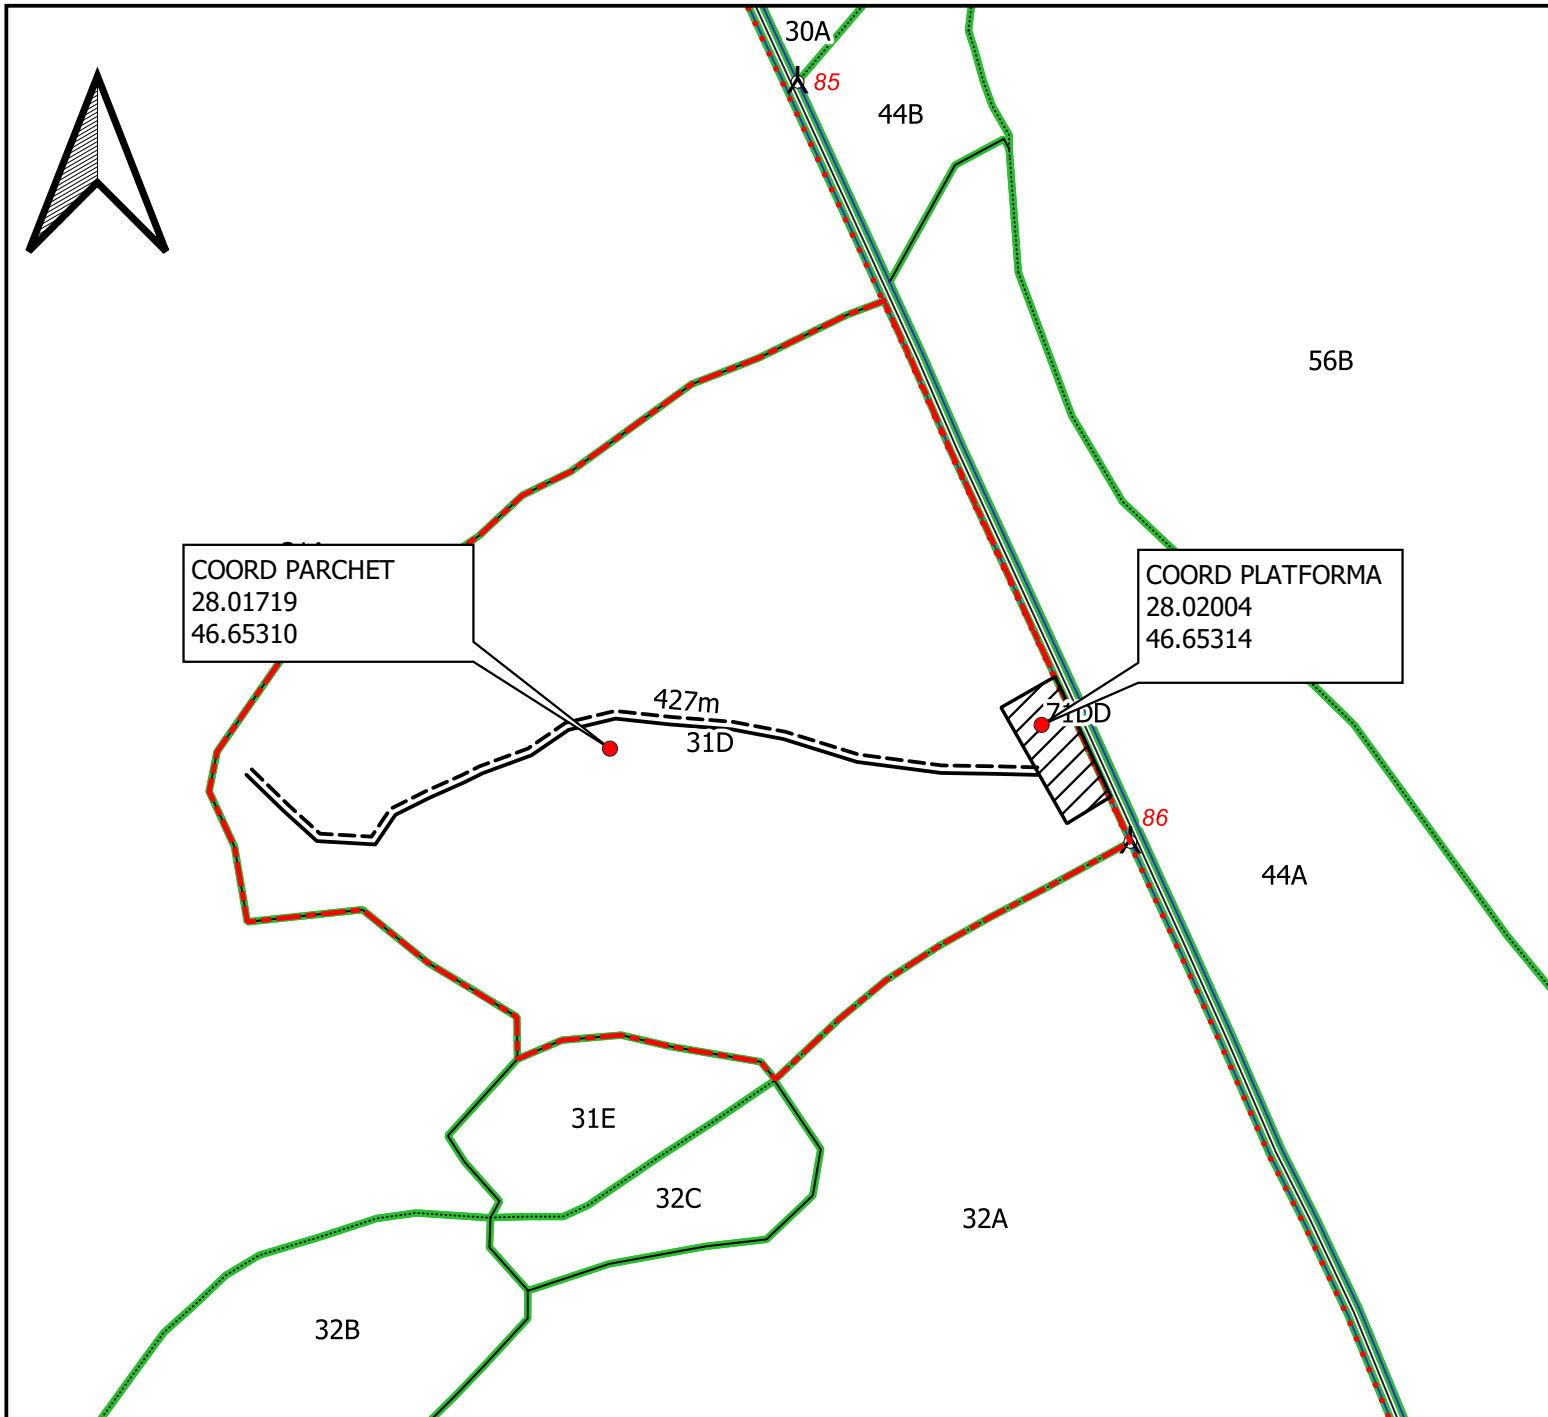

Schita Parchet P 1132 SR DEALUL HUSI OS HUSI

LEGENDA

- == Drum_forestier
- == Drum_tractor
- podet
- limita_parchet
- limita_postata
- === Accesibilitate
- platforma_primara
- suprafata_parchet
- suprafata_postata