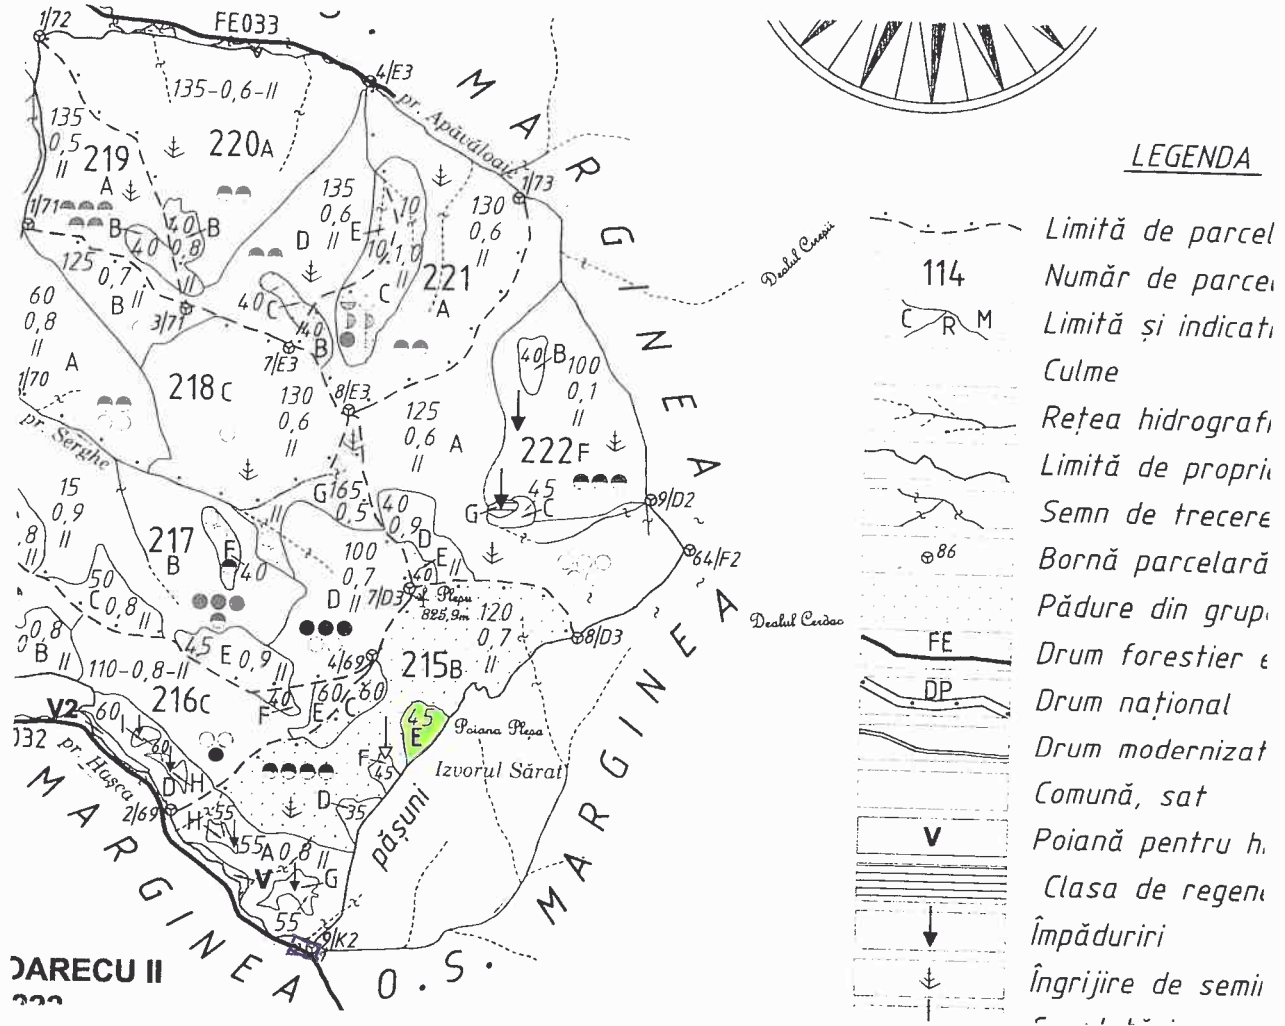

OCOLUL SILVIC MARGINEA

SCHITA PARCHETULUI

PARTIDA 5937
 U.P. I Marginea
 u.a. 215 E

culoare fond	Locul amplasării parchetului	Coordonate GPS	
	Suprafața parchetului	47.755747	25.773336
	Platforma primară	47.750328	25.768818

Legenda

- Borne
- Limită subparcelă
- Limită parcelă
- == Linie parcelară deschisă
- Drum forestier

Intocmit

ing. Rebeca Maria Marin